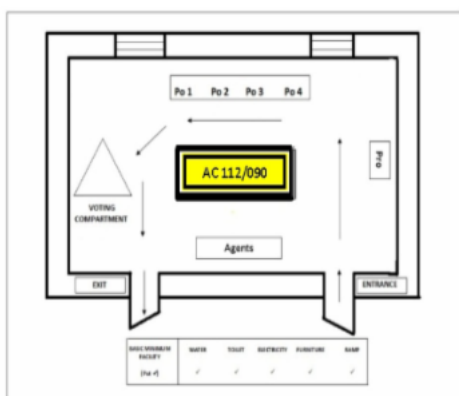

নির্বাচক নিবন্ধন আধিকারিকের স্বাক্ষর

Nazri Naksha

Google Map View

Polling Station Building Front View

Polling Station Front View

Cad View

Key MAP View

1 নাম : নৌশাদ আলি পিতার নাম: আবদুল আজিজ বাড়ির নং : n0428 বয়স : 50 লিঙ্গ : পুরুষ	SY1745884 ফটো উপলব্ধ	2 নাম : স্নেহা ভট্টাচার্য পিতার নাম: সৌমিত্র ভট্টাচার্য বাড়ির নং : 1 বয়স : 28 লিঙ্গ : মহিলা	SY1553478 ফটো উপলব্ধ	3 নাম : মঞ্জুরী ভট্টাচার্য পিতার নাম: কেশব ভট্টাচার্য বাড়ির নং : 1 বয়স : 74 লিঙ্গ : মহিলা	WB/20/136/156272 ফটো উপলব্ধ
4 নাম : বিজয়া ভট্টাচার্য স্বামীর নাম: সমীর কুমার ভট্টাচার্য বাড়ির নং : 1 বয়স : 64 লিঙ্গ : মহিলা	WB/20/136/156316 ফটো উপলব্ধ	5 নাম : সৌনক ভট্টাচার্য পিতার নাম: সমীর কুমার ভট্টাচার্য বাড়ির নং : 1 বয়স : 40 লিঙ্গ : পুরুষ	DHW2379683 ফটো উপলব্ধ	6 নাম : সৌমিত্র ভট্টাচার্য পিতার নাম: সুনীল ভট্টাচার্য বাড়ির নং : 1 বয়স : 57 লিঙ্গ : পুরুষ	SY0894691 ফটো উপলব্ধ
7 নাম : সাহানা ভট্টাচার্য স্বামীর নাম: সৌমিত্র ভট্টাচার্য বাড়ির নং : 1 বয়স : 53 লিঙ্গ : মহিলা	WB/20/136/150340 ফটো উপলব্ধ	8 নাম : পিনাকী ভট্টাচার্য পিতার নাম: মধুসূদন ভট্টাচার্য বাড়ির নং : 1/1 বয়স : 75 লিঙ্গ : পুরুষ	SY1739358 ফটো উপলব্ধ	9 নাম : কাশীনাথ চক্রবর্তী পিতার নাম: মধুসূদন চক্রবর্তী বাড়ির নং : 1A বয়স : 58 লিঙ্গ : পুরুষ	WB/20/136/156244 ফটো উপলব্ধ
10 নাম : রীনা চক্রবর্তী স্বামীর নাম: সোমনাথ চক্রবর্তী বাড়ির নং : 1A বয়স : 58 লিঙ্গ : মহিলা	DHW0212266 ফটো উপলব্ধ	11 নাম : সোমনাথ চক্রবর্তী পিতার নাম: মধুসূদন চক্রবর্তী বাড়ির নং : 1A বয়স : 55 লিঙ্গ : পুরুষ	WB/20/136/156138 ফটো উপলব্ধ	12 নাম : মঙ্গলা চক্রবর্তী স্বামীর নাম: কাশীনাথ চক্রবর্তী বাড়ির নং : 1A বয়স : 54 লিঙ্গ : মহিলা	DHW1253368 ফটো উপলব্ধ
13 নাম : কাকলি রায় স্বামীর নাম: অমিয় কুমার রায় বাড়ির নং : 1A বয়স : 56 লিঙ্গ : মহিলা	WB/20/136/066651 ফটো উপলব্ধ	14 নাম : শুভ্র রায় পিতার নাম: অমিয় কুমার রায় বাড়ির নং : 1A বয়স : 37 লিঙ্গ : পুরুষ	DHW3045044 ফটো উপলব্ধ	15 নাম : নিলম তেওয়ারী স্বামীর নাম: প্রদীপ তেওয়ারী বাড়ির নং : 1A বয়স : 32 লিঙ্গ : মহিলা	SY1312933 ফটো উপলব্ধ
16 নাম : রাহেলা চক্রবর্তী পিতার নাম: সোমনাথ চক্রবর্তী বাড়ির নং : 1/A বয়স : 27 লিঙ্গ : মহিলা	SY1634443 ফটো উপলব্ধ	17 নাম : বিক্রম চক্রবর্তী পিতার নাম: কাশীনাথ চক্রবর্তী বাড়ির নং : 1/A বয়স : 26 লিঙ্গ : পুরুষ	SY1679695 ফটো উপলব্ধ	# 18 নাম : অমিয়া কুমার রয় পিতার নাম: মনি মোহন রায় বাড়ির নং : 1/A বয়স : 68 লিঙ্গ : পুরুষ	SY0994137 ফটো উপলব্ধ
19 নাম : সলিল কুমার ব্যানার্জী পিতার নাম: শম্ভু ব্যানার্জী বাড়ির নং : 2 বয়স : 58 লিঙ্গ : পুরুষ	SY1888437 ফটো উপলব্ধ	20 নাম : মঞ্জুরী ব্যানার্জী স্বামীর নাম: সলিল কুমার ব্যানার্জী বাড়ির নং : 2 বয়স : 46 লিঙ্গ : মহিলা	DHW1254838 ফটো উপলব্ধ	21 নাম : স্বপ্না কোলে স্বামীর নাম: সুনীল কোলে বাড়ির নং : 2 বয়স : 61 লিঙ্গ : মহিলা	WB/20/136/156224 ফটো উপলব্ধ
22 নাম : শিবানী কোলে স্বামীর নাম: সুশীল কোলে বাড়ির নং : 2 বয়স : 59 লিঙ্গ : মহিলা	WB/20/136/156222 ফটো উপলব্ধ	23 নাম : স্বপ্নানীল কোলে পিতার নাম: সুনীল কোলে বাড়ির নং : 2 বয়স : 49 লিঙ্গ : পুরুষ	WB/20/136/156131 ফটো উপলব্ধ	24 নাম : ঈশিতা কোলে স্বামীর নাম: স্বপ্নানীল কোলে বাড়ির নং : 2 বয়স : 43 লিঙ্গ : মহিলা	SY0345017 ফটো উপলব্ধ
25 নাম : রাখী কোলে পিতার নাম: সুশীল কোলে বাড়ির নং : 2 বয়স : 38 লিঙ্গ : মহিলা	SY0790469 ফটো উপলব্ধ	26 নাম : দেবাজ্জলি কোলে স্বামীর নাম: শুভদেব কোলে বাড়ির নং : 2 বয়স : 36 লিঙ্গ : মহিলা	TBI1156264 ফটো উপলব্ধ	27 নাম : অঞ্জলী কোলে পিতার নাম: অশোক কোলে বাড়ির নং : 2 বয়স : 34 লিঙ্গ : মহিলা	SY0894683 ফটো উপলব্ধ
28 নাম : প্রিয়া কোলে পিতার নাম: সুশীল কুমার কোলে বাড়ির নং : 2 বয়স : 27 লিঙ্গ : মহিলা	SY1660141 ফটো উপলব্ধ	29 নাম : জয়দেব কোলে পিতার নাম: মহাদেব কোলে বাড়ির নং : 2 বয়স : 77 লিঙ্গ : পুরুষ	SY2041986 ফটো উপলব্ধ	30 নাম : মিহির কোলে পিতার নাম: মহাদেব কোলে বাড়ির নং : 2 বয়স : 74 লিঙ্গ : পুরুষ	WB/20/136/156301 ফটো উপলব্ধ