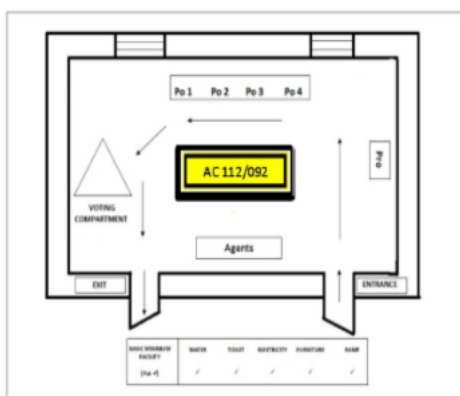

নির্বাচক নিবন্ধন আধিকারিকের স্বাক্ষর

Nazri Naksha

Google Map View

Polling Station Building Front View

Polling Station Front View

Cad View

Key MAP View

1 নাম : প্রিয়ান্বিতা বেরা স্বামীর নাম: পিন্টু বেরা বাড়ির নং : n0606 বয়স : 31 লিঙ্গ : মহিলা	SY1490671 ফটো উপলব্ধ	2 নাম : কল্পনা রায় স্বামীর নাম: মানিক রায় বাড়ির নং : n0728 বয়স : 33 লিঙ্গ : মহিলা	SY1832427 ফটো উপলব্ধ	3 নাম : কুশান ঘোষ পিতার নাম: বিজয় ঘোষ বাড়ির নং : 1 বয়স : 37 লিঙ্গ : পুরুষ	DHW2985323 ফটো উপলব্ধ
4 নাম : অঞ্জন মজুমদার পিতার নাম: অরবিন্দ মজুমদার বাড়ির নং : ফ্লোর-1 ফ্ল্যাট-3, দেব শক্তি অ বয়স : 70 লিঙ্গ : পুরুষ	SY2090082 ফটো উপলব্ধ	5 নাম : অঞ্জন মজুমদার স্বামীর নাম: অঞ্জন মজুমদার বাড়ির নং : ফ্লোর-1 ফ্ল্যাট-3, দেব শক্তি অ বয়স : 70 লিঙ্গ : মহিলা	SY2090090 ফটো উপলব্ধ	6 নাম : অভিষেক মজুমদার পিতার নাম: অঞ্জন মজুমদার বাড়ির নং : ফ্লোর-1 ফ্ল্যাট-2, দেব শক্তি অ বয়স : 27 লিঙ্গ : পুরুষ	DHW1253400 ফটো উপলব্ধ
7 নাম : শান্তি যাদব স্বামীর নাম: উপেন্দ্র যাদব বাড়ির নং : 2 বয়স : 66 লিঙ্গ : মহিলা	DHW1254689 ফটো উপলব্ধ	8 নাম : বিকাশ যাদব পিতার নাম: উপেন্দ্র যাদব বাড়ির নং : 2 বয়স : 42 লিঙ্গ : পুরুষ	SY1668755 ফটো উপলব্ধ	9 নাম : রুবী যাদব স্বামীর নাম: বিকাশ যাদব বাড়ির নং : 2 বয়স : 36 লিঙ্গ : মহিলা	SY1679703 ফটো উপলব্ধ
10 নাম : বন্দনা সাঁতরা স্বামীর নাম: সমর সাঁতরা বাড়ির নং : 2A বয়স : 54 লিঙ্গ : মহিলা	WB/20/136/177140 ফটো উপলব্ধ	11 নাম : সমর সাঁতরা পিতার নাম: তারাপদ সাঁতরা বাড়ির নং : 2A বয়স : 63 লিঙ্গ : পুরুষ	WB/20/136/177141 ফটো উপলব্ধ	12 নাম : গৌতম সাঁতরা পিতার নাম: তারাপদ সাঁতরা বাড়ির নং : 2/A বয়স : 59 লিঙ্গ : পুরুষ	WB/20/136/177239 ফটো উপলব্ধ
13 নাম : বেলা সাঁতরা স্বামীর নাম: গৌতম সাঁতরা বাড়ির নং : 2/A বয়স : 47 লিঙ্গ : মহিলা	DHW2385102 ফটো উপলব্ধ	14 নাম : দেবকুমার সাঁতরা পিতার নাম: তারাপদ সাঁতরা বাড়ির নং : 2/A বয়স : 61 লিঙ্গ : পুরুষ	DHW1187012 ফটো উপলব্ধ	15 নাম : ঝুমা সাঁতরা স্বামীর নাম: দেবকুমার সাঁতরা বাড়ির নং : 2/A বয়স : 53 লিঙ্গ : মহিলা	WB/20/136/285545 ফটো উপলব্ধ
16 নাম : মনীষা সাঁতরা পিতার নাম: গৌতম সাঁতরা বাড়ির নং : 2/A বয়স : 27 লিঙ্গ : মহিলা	SY1663921 ফটো উপলব্ধ	17 নাম : অসীম কুমার সিনহা পিতার নাম: বিজয় মঙ্গল সিনহা বাড়ির নং : 2/সি বয়স : 67 লিঙ্গ : পুরুষ	SY1575752 ফটো উপলব্ধ	18 নাম : সুস্মিতা সিনহা পিতার নাম: অসীম কুমার সিনহা বাড়ির নং : 2/সি বয়স : 24 লিঙ্গ : মহিলা	SY1910389 ফটো উপলব্ধ
19 নাম : মঙ্গল কুমার সিনহা পিতার নাম: অসীম কুমার সিনহা বাড়ির নং : 2/সি 28 বয়স : 31 লিঙ্গ : পুরুষ	SY1340637 ফটো উপলব্ধ	20 নাম : অলোক কুমার ব্যানার্জী পিতার নাম: হীরালাল ব্যানার্জী বাড়ির নং : 3 বয়স : 74 লিঙ্গ : পুরুষ	DHW0214973 ফটো উপলব্ধ	21 নাম : অনুপ ব্যানার্জী পিতার নাম: হীরালাল ব্যানার্জী বাড়ির নং : 3 বয়স : 68 লিঙ্গ : পুরুষ	WB/20/136/159354 ফটো উপলব্ধ
22 নাম : শর্মিলা ব্যানার্জী স্বামীর নাম: অলোক ব্যানার্জী বাড়ির নং : 3 বয়স : 66 লিঙ্গ : মহিলা	DHW0215004 ফটো উপলব্ধ	23 নাম : সুশা ব্যানার্জী স্বামীর নাম: অনুপ ব্যানার্জী বাড়ির নং : 3 বয়স : 65 লিঙ্গ : মহিলা	SY1889971 ফটো উপলব্ধ	24 নাম : পুলক ব্যানার্জী পিতার নাম: অলোক ব্যানার্জী বাড়ির নং : 3 বয়স : 37 লিঙ্গ : পুরুষ	DHW3045275 ফটো উপলব্ধ
25 নাম : পারমিতা ব্যানার্জী পিতার নাম: অনুপ ব্যানার্জী বাড়ির নং : 3 বয়স : 35 লিঙ্গ : মহিলা	SY0895110 ফটো উপলব্ধ	26 নাম : মৌমিতা ব্যানার্জী পিতার নাম: অনুপ ব্যানার্জী বাড়ির নং : 3 বয়স : 35 লিঙ্গ : মহিলা	SY0895102 ফটো উপলব্ধ	27 নাম : প্রলয় মল্লিক পিতার নাম: পঙ্কজ কুমার মল্লিক বাড়ির নং : 3 বয়স : 37 লিঙ্গ : পুরুষ	SY0917112 ফটো উপলব্ধ
28 নাম : মঞ্জু মল্লিক স্বামীর নাম: পঙ্কজ মল্লিক বাড়ির নং : 3 বয়স : 67 লিঙ্গ : মহিলা	DHW0278549 ফটো উপলব্ধ	29 নাম : প্রসেনজিত মল্লিক পিতার নাম: পঙ্কজ মল্লিক বাড়ির নং : 3 বয়স : 43 লিঙ্গ : পুরুষ	DHW2402683 ফটো উপলব্ধ	30 নাম : রোশন বেগম স্বামীর নাম: রশ্মি আলি বাড়ির নং : 3/3/3এ বয়স : 42 লিঙ্গ : মহিলা	SY1958156 ফটো উপলব্ধ