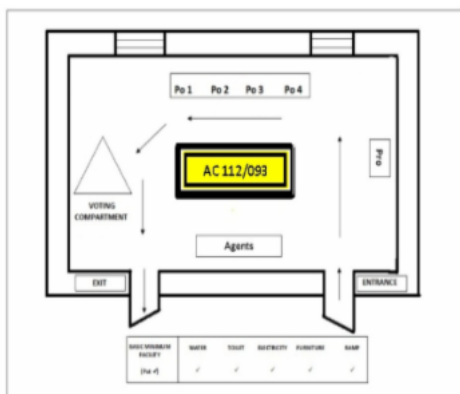

নির্বাচক নিবন্ধন আধিকারিকের স্বাক্ষর

Nazri Naksha

Google Map View

Polling Station Building Front View

Polling Station Front View

Cad View

Key MAP View

বিধানসভা নির্বাচনক্ষেত্রের নং, নাম : 112-কামারহাটি
ভাগ নং, নাম : 1-যদুনাথ মুখার্জী রোড (সব বাড়ী)