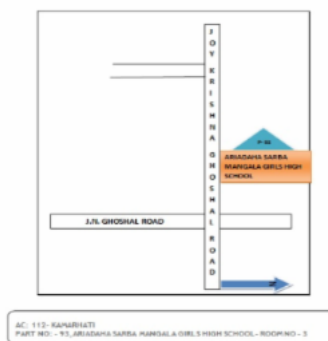

নির্বাচক নিবন্ধন আধিকারিকের স্বাক্ষর

Nazri Naksha

Google Map View

Polling Station Building Front View

Polling Station Front View

Cad View

Key MAP View

বিধানসভা নির্বাচনক্ষেত্রের নং, নাম : 112-কামারহাটি
ভাগ নং, নাম : 1-যদুনাথ মুখার্জী রোড (সব বাড়ী)