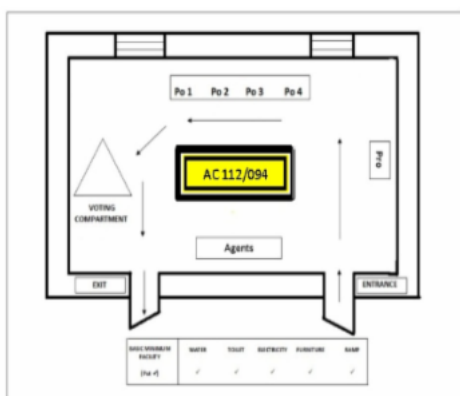

নির্বাচক নিবন্ধন আধিকারিকের স্বাক্ষর

Nazri Naksha

Google Map View

Polling Station Building Front View

Polling Station Front View

Cad View

Key MAP View

1 নাম : নপুর বিশ্বাস স্বামীর নাম : প্রবীর বিশ্বাস বাড়ির নং : 1/4 বয়স : 42 লিঙ্গ : মহিলা	SY2008407 ফটো উপলব্ধ	2 নাম : পুশপ দেবি সীজ স্বামীর নাম : মণীভূষণ সিংহ বাড়ির নং : 1 স্ত ফ্লোর ফ্ল্যাট 1বী বয়স : 43 লিঙ্গ : মহিলা	DSW2779064 ফটো উপলব্ধ	3 নাম : আয়ুশ কুমার সিংহ পিতার নাম : মণি ভূষণ সিংহ বাড়ির নং : 1 স্ত ফ্লোর ফ্ল্যাট 1বী বয়স : 21 লিঙ্গ : পুরুষ	SY2013472 ফটো উপলব্ধ
4 নাম : কৃতিকা সিংহ পিতার নাম : মণি ভূষণ সিংহ বাড়ির নং : 1 স্ত ফ্লোর ফ্ল্যাট 1বী বয়স : 23 লিঙ্গ : মহিলা	SY2013571 ফটো উপলব্ধ	5 নাম : স্বপন ধর পিতার নাম : হরিগোপাল ধর বাড়ির নং : 6/A বয়স : 66 লিঙ্গ : পুরুষ	SY0364323 ফটো উপলব্ধ	6 নাম : মুকেশ কুমার আগরওয়াল পিতার নাম : মাতাদিন আগরওয়াল বাড়ির নং : 16 বয়স : 45 লিঙ্গ : পুরুষ	DHW2377570 ফটো উপলব্ধ
7 নাম : মধু আগরওয়াল স্বামীর নাম : মুকেশ আগরওয়াল বাড়ির নং : 16 বয়স : 40 লিঙ্গ : মহিলা	SY0903781 ফটো উপলব্ধ	8 নাম : প্রীতিকানা বোস স্বামীর নাম : সুবিমল বোস বাড়ির নং : 16 বয়স : 62 লিঙ্গ : মহিলা	SY1919182 ফটো উপলব্ধ	9 নাম : নন্দিতা চক্রবর্তী পিতার নাম : রতন চক্রবর্তী বাড়ির নং : 16 বয়স : 55 লিঙ্গ : মহিলা	WB/20/136/168698 ফটো উপলব্ধ
10 নাম : শম্পা চক্রবর্তী স্বামীর নাম : মলয় চক্রবর্তী বাড়ির নং : 16 বয়স : 52 লিঙ্গ : মহিলা	SY0896431 ফটো উপলব্ধ	11 নাম : মলয় চক্রবর্তী পিতার নাম : রতন চক্রবর্তী বাড়ির নং : 16 বয়স : 51 লিঙ্গ : পুরুষ	WB/20/136/168512 ফটো উপলব্ধ	12 নাম : মিঠু চক্রবর্তী স্বামীর নাম : মানস চক্রবর্তী বাড়ির নং : 16 বয়স : 44 লিঙ্গ : মহিলা	DHW3086857 ফটো উপলব্ধ
13 নাম : কুনাল চক্রবর্তী পিতার নাম : প্রসান্ত চক্রবর্তী বাড়ির নং : 16 বয়স : 35 লিঙ্গ : পুরুষ	SY0896142 ফটো উপলব্ধ	14 নাম : যোগেশ দাস পিতার নাম : কমল দাস বাড়ির নং : 16 বয়স : 65 লিঙ্গ : পুরুষ	WB/22/158/033561 ফটো উপলব্ধ	15 নাম : স্বপ্না দাস স্বামীর নাম : যোগেশ দাস বাড়ির নং : 16 বয়স : 59 লিঙ্গ : মহিলা	SY1833201 ফটো উপলব্ধ
16 নাম : সুভাষ গায়েন পিতার নাম : পিতাম্বর গায়েন বাড়ির নং : 16 বয়স : 59 লিঙ্গ : পুরুষ	WB/20/136/168659 ফটো উপলব্ধ	17 নাম : কাজল গায়েন স্বামীর নাম : সুভাষ গায়েন বাড়ির নং : 16 বয়স : 53 লিঙ্গ : মহিলা	DHW0227546 ফটো উপলব্ধ	18 নাম : সুমিতা গায়েন পিতার নাম : সুভাষ গায়েন বাড়ির নং : 16 বয়স : 29 লিঙ্গ : মহিলা	SY1635325 ফটো উপলব্ধ
19 নাম : সুহদ ঘোষ পিতার নাম : শরৎ চন্দ্র ঘোষ বাড়ির নং : 16 বয়স : 66 লিঙ্গ : পুরুষ	WB/20/136/357639 ফটো উপলব্ধ	20 নাম : সুপ্রিয় ঘোষ পিতার নাম : সুহদ ঘোষ বাড়ির নং : 16 বয়স : 34 লিঙ্গ : পুরুষ	TBI1092428 ফটো উপলব্ধ	21 নাম : উর্মি গিরি পিতার নাম : উদয় গিরি বাড়ির নং : 16 বয়স : 21 লিঙ্গ : মহিলা	SY1998806 ফটো উপলব্ধ
22 নাম : পৃথু মজুমদার পিতার নাম : হারান মজুমদার বাড়ির নং : 16 বয়স : 40 লিঙ্গ : পুরুষ	DHW2674166 ফটো উপলব্ধ	23 নাম : কৃষ্ণা মান্না স্বামীর নাম : মুরারীমোহন মান্না বাড়ির নং : 16 বয়স : 71 লিঙ্গ : মহিলা	DHW0271387 ফটো উপলব্ধ	24 নাম : তৃষ্ণা মান্না পিতার নাম : মুরারী মোহন মান্না বাড়ির নং : 16 বয়স : 35 লিঙ্গ : মহিলা	SY1113422 ফটো উপলব্ধ
25 নাম : সায়নদীপ মান্না মায়ের নাম : অপর্ণা মান্না বাড়ির নং : 16 বয়স : 22 লিঙ্গ : পুরুষ	SY1986884 ফটো উপলব্ধ	26 নাম : গৌতম রায় পিতার নাম : মাধব চন্দ্র রায় বাড়ির নং : 16/3 বয়স : 47 লিঙ্গ : পুরুষ	DHW0012062 ফটো উপলব্ধ	27 নাম : টুস্পা রায় স্বামীর নাম : গৌতম রায় বাড়ির নং : 16/3 বয়স : 42 লিঙ্গ : মহিলা	SY1555242 ফটো উপলব্ধ
28 নাম : অভিজিৎ দাস পিতার নাম : শিশির কুমার দাস বাড়ির নং : 16A বয়স : 38 লিঙ্গ : পুরুষ	DHW3046141 ফটো উপলব্ধ	29 নাম : সুরজিৎ দাস পিতার নাম : শিশির দাস বাড়ির নং : 16A বয়স : 33 লিঙ্গ : পুরুষ	SY1109842 ফটো উপলব্ধ	30 নাম : শিশির দাস পিতার নাম : দাশরথী দাস বাড়ির নং : 16/A বয়স : 69 লিঙ্গ : পুরুষ	WB/20/136/168234 ফটো উপলব্ধ