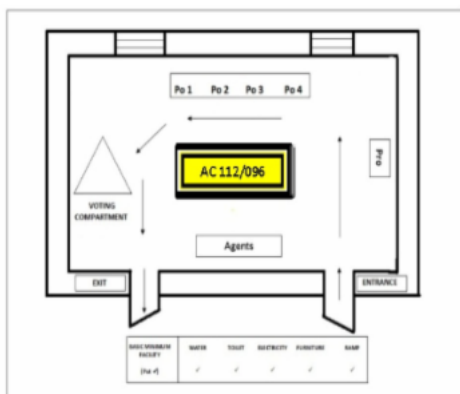

নির্বাচক নিবন্ধন আধিকারিকের স্বাক্ষর

Nazri Naksha

Google Map View

Polling Station Building Front View

Polling Station Front View

Cad View

Key MAP View

1 নাম : মহঃ নাসির পিতার নাম: মহঃ আলী জান বাড়ির নং : n0232 বয়স : 49 লিঙ্গ : পুরুষ	SY1378348 ফটো উপলব্ধ	2 নাম : আশরফ আলি পিতার নাম: মহঃ ইসমাইল বাড়ির নং : 3/1 বয়স : 48 লিঙ্গ : পুরুষ	SY1765080 ফটো উপলব্ধ	3 নাম : মোহাম্মদ সমির পিতার নাম: মোহাম্মদ সোন্ বাড়ির নং : 8/এফ. বয়স : 22 লিঙ্গ : পুরুষ	SY1985175 ফটো উপলব্ধ
4 নাম : মহঃআজাদ পিতার নাম: সামিম আখতার বাড়ির নং : 10 বয়স : 34 লিঙ্গ : পুরুষ	SY0896746 ফটো উপলব্ধ	5 নাম : ইমরান আদি পিতার নাম: জাফর মহাম্মদ বাড়ির নং : 10 বয়স : 33 লিঙ্গ : পুরুষ	SY0896712 ফটো উপলব্ধ	6 নাম : সিকিলা বিবি মায়ের নাম: সাপুনা খাতুন বাড়ির নং : 10 বয়স : 34 লিঙ্গ : মহিলা	SY2001477 ফটো উপলব্ধ
7 নাম : জেবা রুকসার পিতার নাম: মাসিম আখতার বাড়ির নং : 10 বয়স : 35 লিঙ্গ : মহিলা	SY0896696 ফটো উপলব্ধ	8 নাম : রীতা দাস স্বামীর নাম: পার্থ দাস বাড়ির নং : 10B বয়স : 54 লিঙ্গ : মহিলা	SY0897199 ফটো উপলব্ধ	9 নাম : সঙ্গীতা ধর মায়ের নাম: বাসনা ধর বাড়ির নং : 11 বয়স : 36 লিঙ্গ : মহিলা	SY0896761 ফটো উপলব্ধ
10 নাম : গৌরব গুপ্তা পিতার নাম: শিব শঙ্কর গুপ্তা বাড়ির নং : 11 বয়স : 38 লিঙ্গ : পুরুষ	SY1833854 ফটো উপলব্ধ	11 নাম : লক্ষী নারায়ন সাউ পিতার নাম: রাজেন্দ্র কুমার শাউ বাড়ির নং : 11 বয়স : 37 লিঙ্গ : পুরুষ	SY0896704 ফটো উপলব্ধ	12 নাম : অঞ্জলি কুমারী শাউ স্বামীর নাম: লক্ষী নারায়ণ শাউ বাড়ির নং : 11 বয়স : 28 লিঙ্গ : মহিলা	SY2007680 ফটো উপলব্ধ
13 নাম : জোগেশ আগরওয়াল পিতার নাম: সুশীল কুমার আগরওয়াল বাড়ির নং : 13 বয়স : 35 লিঙ্গ : পুরুষ	SY0896670 ফটো উপলব্ধ	14 নাম : রেশমি বিবি স্বামীর নাম: রবীউল শেখ শেখ বাড়ির নং : 16 বয়স : 35 লিঙ্গ : মহিলা	SY1891993 ফটো উপলব্ধ	15 নাম : শেখ রাজা মায়ের নাম: রেশমি বিবি বাড়ির নং : 16 বয়স : 20 লিঙ্গ : পুরুষ	SY2040822 ফটো উপলব্ধ
16 নাম : আসমা বিবি স্বামীর নাম: মোহাম্মদ মুন্না বাড়ির নং : 16 বয়স : 45 লিঙ্গ : মহিলা	SY2015436 ফটো উপলব্ধ	17 নাম : অনীতা রানি দাস স্বামীর নাম: অশোক দাস বাড়ির নং : 17/1 বয়স : 55 লিঙ্গ : মহিলা	SY1315696 ফটো উপলব্ধ	18 নাম : গুলাফ শা পিতার নাম: কামারুদ্দিন আহমদ বাড়ির নং : 20 বয়স : 26 লিঙ্গ : মহিলা	SY1858190 ফটো উপলব্ধ
19 নাম : সাদিক আলি পিতার নাম: মহঃ জলিল বাড়ির নং : 25 বয়স : 36 লিঙ্গ : পুরুষ	SY0896787 ফটো উপলব্ধ	20 নাম : ইসরাত জাহান পিতার নাম: মহঃ নিজামুদ্দিন বাড়ির নং : 26 বয়স : 36 লিঙ্গ : মহিলা	SY0896829 ফটো উপলব্ধ	21 নাম : রানি শর্মা স্বামীর নাম: চন্দন কুমার শর্মা বাড়ির নং : 28 বয়স : 25 লিঙ্গ : মহিলা	SY1904374 ফটো উপলব্ধ
22 নাম : আতা আহরিন পিতার নাম: মাসীরুদ্দিন আনসারী বাড়ির নং : 32 বয়স : 27 লিঙ্গ : মহিলা	SY1746445 ফটো উপলব্ধ	23 নাম : রেহানা সিদ্দিক স্বামীর নাম: জাকির হুসেন সিদ্দিক বাড়ির নং : 32 বয়স : 33 লিঙ্গ : মহিলা	SY1974310 ফটো উপলব্ধ	24 নাম : দীপক কুমার আগরওয়াল পিতার নাম: চন্দ্র প্রকাশ আগরওয়াল বাড়ির নং : 33 বয়স : 33 লিঙ্গ : পুরুষ	SY0897157 ফটো উপলব্ধ
25 নাম : মহঃ কালু পিতার নাম: মহঃ আলম বাড়ির নং : 34 বয়স : 40 লিঙ্গ : পুরুষ	SY1315803 ফটো উপলব্ধ	26 নাম : সামা বিবি স্বামীর নাম: মহঃকুরবান বাড়ির নং : 34 বয়স : 40 লিঙ্গ : মহিলা	SY1451707 ফটো উপলব্ধ	27 নাম : মহঃ কুরবান পিতার নাম: মহঃ ইসমাইল বাড়ির নং : 34 বয়স : 43 লিঙ্গ : পুরুষ	SY1834902 ফটো উপলব্ধ
28 নাম : মহঃ বেয়াত পিতার নাম: মহঃ আলম বাড়ির নং : 34 বয়স : 37 লিঙ্গ : পুরুষ	SY1315514 ফটো উপলব্ধ	29 নাম : নাজিয়া ইকবাল পিতার নাম: ইকবাল আহমেদ বাড়ির নং : 35 বয়স : 37 লিঙ্গ : মহিলা	SY0896886 ফটো উপলব্ধ	30 নাম : সাবা নাজ পিতার নাম: কমরু জাম বাড়ির নং : 35A বয়স : 40 লিঙ্গ : মহিলা	SY0367623 ফটো উপলব্ধ