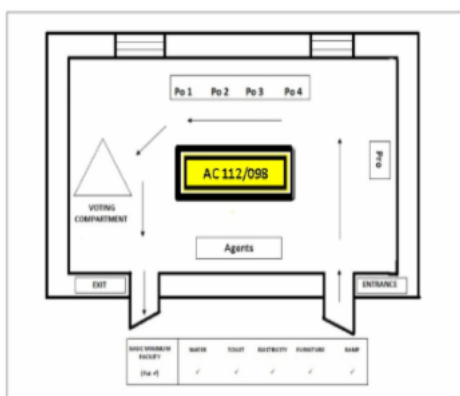

নির্বাচক নিবন্ধন আধিকারিকের স্বাক্ষর

Nazri Naksha

Google Map View

Polling Station Building Front View

Polling Station Front View

Cad View

Key MAP View

1 নাম : জারিনা খাতুন স্বামীর নাম: মহঃ হামিদ বাড়ির নং : n0269 বয়স : 43 লিঙ্গ : মহিলা	SY0999433 ফটো উপলব্ধ	2 নাম : কাওসার আলি পিতার নাম: নাসিরুদ্দিন বাড়ির নং : n0321 বয়স : 38 লিঙ্গ : পুরুষ	SY1490846 ফটো উপলব্ধ	3 নাম : মহঃ নৌশাদ পিতার নাম: মহঃ সাকিব বাড়ির নং : n0009 বয়স : 43 লিঙ্গ : পুরুষ	SY1452648 ফটো উপলব্ধ
4 নাম : রিজয়ানা তাবাসুম স্বামীর নাম: জামিল আখতার বাড়ির নং : n0205 বয়স : 42 লিঙ্গ : মহিলা	DHW3039336 ফটো উপলব্ধ	5 নাম : গজালা পরবিন স্বামীর নাম: ওরুজ্জব বাড়ির নং : .. বয়স : 34 লিঙ্গ : মহিলা	SY1846336 ফটো উপলব্ধ	6 নাম : রেশমা খাতুন পিতার নাম: কদম রসুল বাড়ির নং : 1 বয়স : 40 লিঙ্গ : মহিলা	SY1317155 ফটো উপলব্ধ
7 নাম : সমিরা হায়াত পিতার নাম: কালাম মোহম্মদ বাড়ির নং : 02 বয়স : 22 লিঙ্গ : মহিলা	SY1927474 ফটো উপলব্ধ	8 নাম : রাবিয়া বিবি স্বামীর নাম: কলিমুদ্দিন বাড়ির নং : 215 বয়স : 48 লিঙ্গ : মহিলা	SY1679083 ফটো উপলব্ধ	9 নাম : রৌসান আরা স্বামীর নাম: আখতার আলি বাড়ির নং : 37 বয়স : 41 লিঙ্গ : মহিলা	SY1846237 ফটো উপলব্ধ
10 নাম : সোফিয়া মুস্তাফা পিতার নাম: মোহম্মদ মুস্তাফা বাড়ির নং : 04, বয়স : 24 লিঙ্গ : মহিলা	SY1922350 ফটো উপলব্ধ	11 নাম : সাহানা পারবিন পিতার নাম: নুর মোহম্মদ বাড়ির নং : 5 বয়স : 23 লিঙ্গ : মহিলা	SY1927482 ফটো উপলব্ধ	12 নাম : সাহেব বানু স্বামীর নাম: সিরাজুদ্দিন আনসারি বাড়ির নং : 6 বয়স : 37 লিঙ্গ : মহিলা	SY1858232 ফটো উপলব্ধ
13 নাম : আফতাব আলম পিতার নাম: নুর মহম্মদ বাড়ির নং : 10/এ বয়স : 46 লিঙ্গ : পুরুষ	DHW1338862 ফটো উপলব্ধ	14 নাম : জেবা খাতুন পিতার নাম: নুর মহম্মদ বাড়ির নং : 10/এ বয়স : 34 লিঙ্গ : মহিলা	SY1688209 ফটো উপলব্ধ	15 নাম : সকিলা বানু স্বামীর নাম: আনোয়ার বাড়ির নং : 11 বয়স : 71 লিঙ্গ : মহিলা	SY1922632 ফটো উপলব্ধ
16 নাম : মজিদান বিবি স্বামীর নাম: পাপু মিঞা বাড়ির নং : 11 বয়স : 66 লিঙ্গ : মহিলা	SY1378629 ফটো উপলব্ধ	17 নাম : সাকিরন বিবি স্বামীর নাম: সামাদ হোসেন বাড়ির নং : 11 বয়স : 65 লিঙ্গ : মহিলা	SY1490861 ফটো উপলব্ধ	18 নাম : মহঃ সাহিদ পিতার নাম: আব্দুল গানী বাড়ির নং : 11 বয়স : 53 লিঙ্গ : পুরুষ	WB/20/136/126236 ফটো উপলব্ধ
19 নাম : রাজিয়া বিবি স্বামীর নাম: মহঃ শাহিদ বাড়ির নং : 11 বয়স : 53 লিঙ্গ : মহিলা	WB/20/136/126098 ফটো উপলব্ধ	20 নাম : রেয়াজুদ্দিন পিতার নাম: আব্দুল জলিল বাড়ির নং : 11 বয়স : 52 লিঙ্গ : পুরুষ	SY1831551 ফটো উপলব্ধ	21 নাম : জাকির হুসেন পিতার নাম: আব্দুল গানী বাড়ির নং : 11 বয়স : 51 লিঙ্গ : পুরুষ	WB/20/136/126227 ফটো উপলব্ধ
22 নাম : রুবিয়া বিবি স্বামীর নাম: মহঃ কালাম বাড়ির নং : 11 বয়স : 49 লিঙ্গ : মহিলা	WB/20/136/126062 ফটো উপলব্ধ	23 নাম : সাফিয়া বিবি স্বামীর নাম: জাকির হুসেন বাড়ির নং : 11 বয়স : 44 লিঙ্গ : মহিলা	SY1452333 ফটো উপলব্ধ	24 নাম : রসিদা বিবি স্বামীর নাম: শেখ বাবুল বাড়ির নং : 11 বয়স : 43 লিঙ্গ : মহিলা	SY1317171 ফটো উপলব্ধ
25 নাম : সবনম পরভীন স্বামীর নাম: মহঃ আসলাম বাড়ির নং : 11 বয়স : 43 লিঙ্গ : মহিলা	DHW1318930 ফটো উপলব্ধ	26 নাম : নুর আইসা পিতার নাম: নাসীরুদ্দিন বাড়ির নং : 11 বয়স : 37 লিঙ্গ : মহিলা	DHW2981082 ফটো উপলব্ধ	27 নাম : সাহিদ হুসেন পিতার নাম: মহঃ সাহিদ বাড়ির নং : 11 বয়স : 35 লিঙ্গ : পুরুষ	SY0793133 ফটো উপলব্ধ
28 নাম : জাকির হুসেন পিতার নাম: মহঃ সাহিদ বাড়ির নং : 11 বয়স : 32 লিঙ্গ : পুরুষ	SY1378744 ফটো উপলব্ধ	29 নাম : সেখ পারভেজ আলম পিতার নাম: সামাদ হুসেন বাড়ির নং : 11 বয়স : 31 লিঙ্গ : পুরুষ	SY1557081 ফটো উপলব্ধ	30 নাম : ইকবাল হুসেন পিতার নাম: রিয়াজুদ্দিন বাড়ির নং : 11 বয়স : 30 লিঙ্গ : পুরুষ	SY1316934 ফটো উপলব্ধ