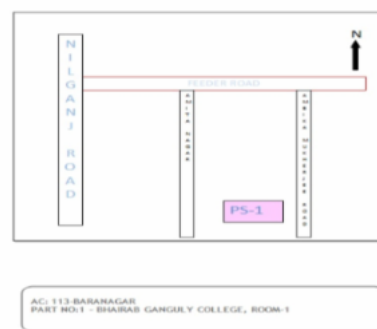

নির্বাচক নিবন্ধন আধিকারিকের স্বাক্ষর

Nazri Naksha

Google Map View

Polling Station Building Front View

Polling Station Front View

Cad View

Key MAP View

বিধানসভা নির্বাচনক্ষেত্রের নং, নাম : 113-বরানগর  
ভাগ নং, নাম : 1-ভগবতী চরণ চ্যাটার্জী স্ট্রীট(বাড়ী নং 1-42/2D/1)