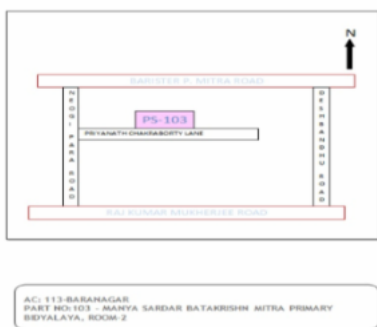

Nazri Naksha