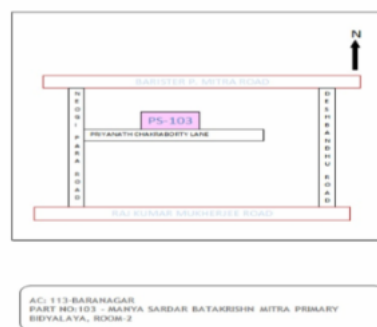

নির্বাচক নিবন্ধন আধিকারিকের স্বাক্ষর

Nazri Naksha

Google Map View

Polling Station Building Front View

Polling Station Front View

Cad View

Key MAP View

1 নাম : মীরা চক্রবর্তী স্বামীর নাম: দেশবন্ধু চক্রবর্তী বাড়ির নং : n0034 বয়স : 81 লিঙ্গ : মহিলা	WB/20/137/147591 ফটো উপলব্ধ	2 নাম : আয়ুশ প্রামাণিক পিতার নাম: গৌতম প্রামাণিক বাড়ির নং : 1/1 বয়স : 25 লিঙ্গ : পুরুষ	TBI2138923 ফটো উপলব্ধ	3 নাম : সবিতা শাহ স্বামীর নাম: গোপী নাথ শাহ বাড়ির নং : 5/7 বয়স : 47 লিঙ্গ : মহিলা	TBI2290781 ফটো উপলব্ধ
4 নাম : প্রিয়া সাউ পিতার নাম: গোপীনাথ সাউ বাড়ির নং : 5/7 বয়স : 30 লিঙ্গ : মহিলা	TBI1288752 ফটো উপলব্ধ	5 নাম : রিয়া সাউ পিতার নাম: গোপীনাথ সাউ বাড়ির নং : 5/7 বয়স : 26 লিঙ্গ : মহিলা	TBI2124253 ফটো উপলব্ধ	6 নাম : সম্মীতি দত্ত পিতার নাম: শুভেন্দু দত্ত বাড়ির নং : 7/3/সি বয়স : 25 লিঙ্গ : মহিলা	TBI2114981 ফটো উপলব্ধ
7 নাম : শ্রেয়সী সাহা স্বামীর নাম: সঞ্জয় সাহা বাড়ির নং : 8/1 বয়স : 28 লিঙ্গ : মহিলা	TIQ1772250 ফটো উপলব্ধ	8 নাম : সুমিতা চ্যাটার্জী স্বামীর নাম: অরজিৎ চ্যাটার্জী বাড়ির নং : 9 বয়স : 65 লিঙ্গ : মহিলা	FLG2557106 ফটো উপলব্ধ	9 নাম : রঘুনাথ সাহানী পিতার নাম: সীতারাম সাহানী বাড়ির নং : 9/1 বয়স : 66 লিঙ্গ : পুরুষ	TBI2126381 ফটো উপলব্ধ
10 নাম : সুজয় ঘোষ পিতার নাম: সাধন ঘোষ বাড়ির নং : 9/3 বয়স : 27 লিঙ্গ : পুরুষ	TBI2126423 ফটো উপলব্ধ	11 নাম : দেব্যানী চৌধুরী পিতার নাম: প্রদীপ চৌধুরী বাড়ির নং : 9এ বয়স : 42 লিঙ্গ : মহিলা	TBI2162139 ফটো উপলব্ধ	12 নাম : রাহুল দাস পিতার নাম: গোপাল দাস বাড়ির নং : 9/ই বয়স : 26 লিঙ্গ : পুরুষ	TBI2125912 ফটো উপলব্ধ
13 নাম : সৌম্যদীপ ঘোষ পিতার নাম: অশোক ঘোষ বাড়ির নং : 13/ভী বয়স : 25 লিঙ্গ : পুরুষ	TBI2123255 ফটো উপলব্ধ	14 নাম : পৃথিষ ঘোষ পিতার নাম: দিলীপ ঘোষ বাড়ির নং : 14/1 বয়স : 25 লিঙ্গ : পুরুষ	TBI2162238 ফটো উপলব্ধ	15 নাম : প্রীতি ঘোষ পিতার নাম: জীতেন্দ্র নাথ ঘোষ বাড়ির নং : 14/4 বয়স : 25 লিঙ্গ : মহিলা	TBI2105377 ফটো উপলব্ধ
16 নাম : দেবশ্রী চক্রবর্তী স্বামীর নাম: অক্ষয় চক্রবর্তী বাড়ির নং : 15/2 বয়স : 42 লিঙ্গ : মহিলা	KTF3964467 ফটো উপলব্ধ	17 নাম : সৈকত নাথ পিতার নাম: রবীন্দ্র নাথ নাথ বাড়ির নং : 21/1 বয়স : 23 লিঙ্গ : পুরুষ	TBI2230472 ফটো উপলব্ধ	18 নাম : অরুণ চ্যাটার্জী মায়ের নাম: শিখা চ্যাটার্জী বাড়ির নং : 26 বয়স : 52 লিঙ্গ : পুরুষ	TBI2230977 ফটো উপলব্ধ
19 নাম : প্রতিপ দাস পিতার নাম: প্রীয়ন্ত দাস বাড়ির নং : 26 বয়স : 24 লিঙ্গ : পুরুষ	TBI2230811 ফটো উপলব্ধ	20 নাম : অমিত কুমার শ্যানাল পিতার নাম: অনাদি কুমার শ্যানাল বাড়ির নং : 88 বয়স : 78 লিঙ্গ : পুরুষ	TBI1366855 ফটো উপলব্ধ	21 নাম : কাজল ভট্টাচার্য্য পিতার নাম: আশুতোষ ভট্টাচার্য্য বাড়ির নং : 88/1 বয়স : 82 লিঙ্গ : পুরুষ	KTF1335777 ফটো উপলব্ধ
22 নাম : অরুণ কুমার সান্যাল পিতার নাম: অবনী কুমার সান্যাল বাড়ির নং : 88/2 বয়স : 81 লিঙ্গ : পুরুষ	KTF0286310 ফটো উপলব্ধ	23 নাম : অদিতী সান্যাল স্বামীর নাম: অরুণ কুমার সান্যাল বাড়ির নং : 88/2 বয়স : 64 লিঙ্গ : মহিলা	KTF3854692 ফটো উপলব্ধ	24 নাম : অর্নবকুমার সান্যাল পিতার নাম: অরুণকুমার সান্যাল বাড়ির নং : 88/2 বয়স : 46 লিঙ্গ : পুরুষ	KTF2522043 ফটো উপলব্ধ
25 নাম : শ্যামল দত্ত পিতার নাম: বঙ্কিম দত্ত বাড়ির নং : 88/2/1 বয়স : 71 লিঙ্গ : পুরুষ	KTF0286328 ফটো উপলব্ধ	26 নাম : মৃতিকা দত্ত স্বামীর নাম: শ্যামল দত্ত বাড়ির নং : 88/2/1 বয়স : 64 লিঙ্গ : মহিলা	KTF0286336 ফটো উপলব্ধ	27 নাম : শুভায়ন দত্ত পিতার নাম: শ্যামল চন্দ্র দত্ত বাড়ির নং : 88/2/1 বয়স : 45 লিঙ্গ : পুরুষ	KTF2522480 ফটো উপলব্ধ
28 নাম : শ্রুতি দত্ত (মিত্র) স্বামীর নাম: শুভায়ন দত্ত বাড়ির নং : 88/2/1 বয়স : 42 লিঙ্গ : মহিলা	TBI0768184 ফটো উপলব্ধ	29 নাম : পরিতোষ মাইতি পিতার নাম: সমীর মাইতি বাড়ির নং : 88a বয়স : 52 লিঙ্গ : পুরুষ	TBI1400225 ফটো উপলব্ধ	30 নাম : শ্রেয়ন মাইতি পিতার নাম: পরিতোষ মাইতি বাড়ির নং : 88এ বয়স : 20 লিঙ্গ : পুরুষ	TBI2385722 ফটো উপলব্ধ