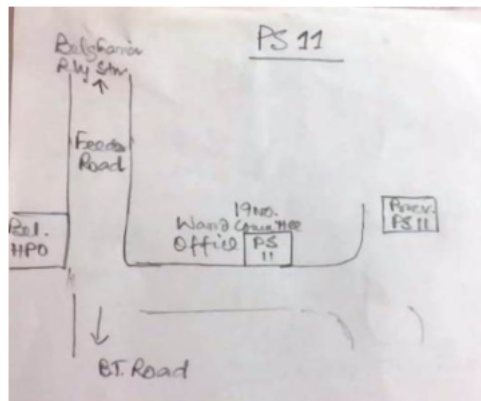

নির্বাচক নিবন্ধন আধিকারিকের স্বাক্ষর

Nazri Naksha

Google Map View

Polling Station Building Front View

Polling Station Front View

Cad View

Key MAP View

1 নাম : অভিষেক বোস পিতার নাম: বুদ্ধদেব বোস বাড়ির নং : 1 বয়স : 36 লিঙ্গ : পুরুষ	TBI0506543 ফটো উপলব্ধ	2 নাম : ঋতাসনা বোস পিতার নাম: নিতাই নন্দী বাড়ির নং : 1 বয়স : 36 লিঙ্গ : মহিলা	TBI0768804 ফটো উপলব্ধ	3 নাম : প্রসন্ন মুখার্জী পিতার নাম: প্রবীর মুখার্জী বাড়ির নং : 1 বয়স : 34 লিঙ্গ : পুরুষ	TBI0896175 ফটো উপলব্ধ
4 নাম : প্রনব মুখার্জী পিতার নাম: তাপস মুখার্জী বাড়ির নং : 1 বয়স : 79 লিঙ্গ : পুরুষ	WB/20/136/597516 ফটো উপলব্ধ	5 নাম : প্রবীর মুখার্জী পিতার নাম: তাপস মুখার্জী বাড়ির নং : 1 বয়স : 76 লিঙ্গ : পুরুষ	WB/20/136/597124 ফটো উপলব্ধ	6 নাম : তন্দ্রা মুখার্জী স্বামীর নাম: প্রনব মুখার্জী বাড়ির নং : 1 বয়স : 74 লিঙ্গ : মহিলা	WB/20/136/597481 ফটো উপলব্ধ
7 নাম : দেবযানী মুখার্জী পিতার নাম: তনয় মুখার্জী বাড়ির নং : 1 বয়স : 55 লিঙ্গ : মহিলা	WB/20/136/597483 ফটো উপলব্ধ	8 নাম : শাশ্বতী মুখার্জী পিতার নাম: তনয় মুখার্জী বাড়ির নং : 1 বয়স : 52 লিঙ্গ : মহিলা	WB/20/136/597024 ফটো উপলব্ধ	9 নাম : প্রদীপ্ত মুখার্জী পিতার নাম: প্রলয় মুখার্জী বাড়ির নং : 1 বয়স : 50 লিঙ্গ : পুরুষ	WB/20/136/597480 ফটো উপলব্ধ
10 নাম : মুনমুন মুখার্জী স্বামীর নাম: প্রদীপ্ত মুখার্জী বাড়ির নং : 1 বয়স : 40 লিঙ্গ : মহিলা	TBI0042192 ফটো উপলব্ধ	11 নাম : নীনা মুখোপাধ্যায় পিতার নাম: প্রবীর মুখোপাধ্যায় বাড়ির নং : 1 বয়স : 40 লিঙ্গ : মহিলা	DHW2486918 ফটো উপলব্ধ	12 নাম : দেবারতী সাহা পিতার নাম: প্রবীর কুমার সাহা বাড়ির নং : 1 বয়স : 24 লিঙ্গ : মহিলা	TBI2176600 ফটো উপলব্ধ
13 নাম : ছন্দা ভট্টাচার্য্য স্বামীর নাম: রঞ্জিত ভট্টাচার্য্য বাড়ির নং : 1/1 বয়স : 75 লিঙ্গ : মহিলা	WB/20/136/597095 ফটো উপলব্ধ	14 নাম : জোনাকী ভট্টাচার্য্য পিতার নাম: প্রনব মুখার্জী বাড়ির নং : 1/1 বয়স : 53 লিঙ্গ : মহিলা	WB/20/136/597028 ফটো উপলব্ধ	15 নাম : প্রনব মুখার্জী পিতার নাম: জহর মুখার্জী বাড়ির নং : 1/1 বয়স : 59 লিঙ্গ : পুরুষ	DHW0844217 ফটো উপলব্ধ
16 নাম : জিনা মুখার্জী পিতার নাম: প্রণব মুখার্জী বাড়ির নং : 1/1 বয়স : 20 লিঙ্গ : মহিলা	TBI2366367 ফটো উপলব্ধ	17 নাম : বিরাজ ঘোষ পিতার নাম: ঋষিকেশ ঘোষ বাড়ির নং : 2 বয়স : 74 লিঙ্গ : পুরুষ	WB/20/136/615370 ফটো উপলব্ধ	18 নাম : রেবা ঘোষ স্বামীর নাম: বিরাজ ঘোষ বাড়ির নং : 2 বয়স : 65 লিঙ্গ : মহিলা	WB/20/136/615575 ফটো উপলব্ধ
19 নাম : বাবু ঘোষ পিতার নাম: বিরাজ ঘোষ বাড়ির নং : 2 বয়স : 43 লিঙ্গ : পুরুষ	DHW1285543 ফটো উপলব্ধ	20 নাম : পিয়ুষ কান্তি ঘোষ পিতার নাম: বেচারাম ঘোষ বাড়ির নং : 2A বয়স : 61 লিঙ্গ : পুরুষ	WB/20/136/597436 ফটো উপলব্ধ	21 নাম : কাকলি ঘোষ স্বামীর নাম: পিজুশ কান্তি ঘোষ বাড়ির নং : 2/এ বয়স : 58 লিঙ্গ : মহিলা	TBI2395457 ফটো উপলব্ধ
22 নাম : প্রতীক ঘোষ পিতার নাম: পার্থ প্রতীম ঘোষ বাড়ির নং : 2A বয়স : 37 লিঙ্গ : পুরুষ	TBI0600668 ফটো উপলব্ধ	23 নাম : চুমকী গুহ ঘোষ পিতার নাম: তপন কুমার গুহ বাড়ির নং : 2/এ বয়স : 31 লিঙ্গ : মহিলা	XEQ1676923 ফটো উপলব্ধ	24 নাম : ছন্দা মন্ডল স্বামীর নাম: মুরারী মন্ডল বাড়ির নং : 3 বয়স : 71 লিঙ্গ : মহিলা	WB/20/136/597050 ফটো উপলব্ধ
25 নাম : নির্মল সরকার পিতার নাম: সূর্য কুমার সরকার বাড়ির নং : 3 বয়স : 52 লিঙ্গ : পুরুষ	TBI1362748 ফটো উপলব্ধ	26 নাম : মনা সরকার স্বামীর নাম: নির্মল সরকার বাড়ির নং : 3 বয়স : 49 লিঙ্গ : মহিলা	TBI2089225 ফটো উপলব্ধ	Q 27 নাম : ০০০০ ০০০০ ০০ পিতার নাম: কৈলাশপাতী ঝা বাড়ির নং : ৩বি ৩ফ, লুই বয়স : 41 লিঙ্গ : পুরুষ	ICW0127779 ফটো উপলব্ধ
28 নাম : রাম বারাইক পিতার নাম: দশরথ বারাইক বাড়ির নং : 4 বয়স : 45 লিঙ্গ : পুরুষ	TBI2096097 ফটো উপলব্ধ	29 নাম : পুন্নি বারাইক পিতার নাম: দশরথ বারাইক বাড়ির নং : 4 বয়স : 37 লিঙ্গ : মহিলা	TBI0600841 ফটো উপলব্ধ	30 নাম : শ্যামল ঘোষ পিতার নাম: নির্মল ঘোষ বাড়ির নং : 4 বয়স : 51 লিঙ্গ : পুরুষ	WB/20/136/597540 ফটো উপলব্ধ