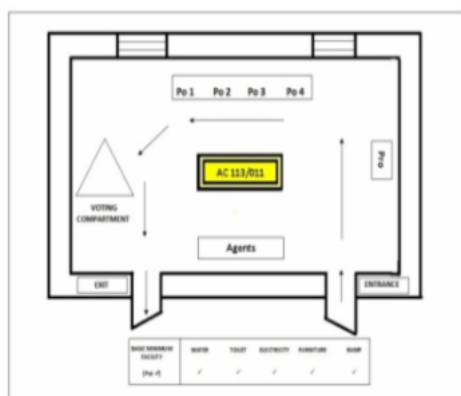

নির্বাচক নিবন্ধন আধিকারিকের স্বাক্ষর

Nazri Naksha

Google Map View

Polling Station Building Front View

Polling Station Front View

Cad View

Key MAP View

1 নাম : অভিষেক বোস পিতার নাম: বুদ্ধদেব বোস বাড়ির নং : 1 বয়স : 36 লিঙ্গ : পুরুষ	TBI0506543 ফটো উপলব্ধ	2 নাম : ঋতাসনা বোস পিতার নাম: নিতাই নন্দী বাড়ির নং : 1 বয়স : 36 লিঙ্গ : মহিলা	TBI0768804 ফটো উপলব্ধ	3 নাম : প্রসন্ন মুখার্জী পিতার নাম: প্রবীর মুখার্জী বাড়ির নং : 1 বয়স : 34 লিঙ্গ : পুরুষ	TBI0896175 ফটো উপলব্ধ
4 নাম : প্রনব মুখার্জী পিতার নাম: তাপস মুখার্জী বাড়ির নং : 1 বয়স : 79 লিঙ্গ : পুরুষ	WB/20/136/597516 ফটো উপলব্ধ	5 নাম : প্রবীর মুখার্জী পিতার নাম: তাপস মুখার্জী বাড়ির নং : 1 বয়স : 76 লিঙ্গ : পুরুষ	WB/20/136/597124 ফটো উপলব্ধ	6 নাম : তন্দ্রা মুখার্জী স্বামীর নাম: প্রনব মুখার্জী বাড়ির নং : 1 বয়স : 74 লিঙ্গ : মহিলা	WB/20/136/597481 ফটো উপলব্ধ
7 নাম : দেবযানী মুখার্জী পিতার নাম: তনয় মুখার্জী বাড়ির নং : 1 বয়স : 55 লিঙ্গ : মহিলা	WB/20/136/597483 ফটো উপলব্ধ	8 নাম : শাশ্বতী মুখার্জী পিতার নাম: তনয় মুখার্জী বাড়ির নং : 1 বয়স : 52 লিঙ্গ : মহিলা	WB/20/136/597024 ফটো উপলব্ধ	9 নাম : প্রদীপ্ত মুখার্জী পিতার নাম: প্রলয় মুখার্জী বাড়ির নং : 1 বয়স : 50 লিঙ্গ : পুরুষ	WB/20/136/597480 ফটো উপলব্ধ
10 নাম : মুনমুন মুখার্জী স্বামীর নাম: প্রদীপ্ত মুখার্জী বাড়ির নং : 1 বয়স : 40 লিঙ্গ : মহিলা	TBI0042192 ফটো উপলব্ধ	11 নাম : নীনা মুখোপাধ্যায় পিতার নাম: প্রবীর মুখোপাধ্যায় বাড়ির নং : 1 বয়স : 40 লিঙ্গ : মহিলা	DHW2486918 ফটো উপলব্ধ	12 নাম : দেবারতী সাহা পিতার নাম: প্রবীর কুমার সাহা বাড়ির নং : 1 বয়স : 24 লিঙ্গ : মহিলা	TBI2176600 ফটো উপলব্ধ
13 নাম : ছন্দা ভট্টাচার্য্য স্বামীর নাম: রঞ্জিত ভট্টাচার্য্য বাড়ির নং : 1/1 বয়স : 75 লিঙ্গ : মহিলা	WB/20/136/597095 ফটো উপলব্ধ	14 নাম : জোনাকী ভট্টাচার্য্য পিতার নাম: প্রনব মুখার্জী বাড়ির নং : 1/1 বয়স : 53 লিঙ্গ : মহিলা	WB/20/136/597028 ফটো উপলব্ধ	15 নাম : প্রনব মুখার্জী পিতার নাম: জহর মুখার্জী বাড়ির নং : 1/1 বয়স : 59 লিঙ্গ : পুরুষ	DHW0844217 ফটো উপলব্ধ
16 নাম : জিনা মুখার্জী পিতার নাম: প্রণব মুখার্জী বাড়ির নং : 1/1 বয়স : 20 লিঙ্গ : মহিলা	TBI2366367 ফটো উপলব্ধ	17 নাম : বিরাজ ঘোষ পিতার নাম: ঋষিকেশ ঘোষ বাড়ির নং : 2 বয়স : 74 লিঙ্গ : পুরুষ	WB/20/136/615370 ফটো উপলব্ধ	18 নাম : রেবা ঘোষ স্বামীর নাম: বিরাজ ঘোষ বাড়ির নং : 2 বয়স : 65 লিঙ্গ : মহিলা	WB/20/136/615575 ফটো উপলব্ধ
19 নাম : বাবু ঘোষ পিতার নাম: বিরাজ ঘোষ বাড়ির নং : 2 বয়স : 43 লিঙ্গ : পুরুষ	DHW1285543 ফটো উপলব্ধ	20 নাম : পিয়ুষ কান্তি ঘোষ পিতার নাম: বেচারাম ঘোষ বাড়ির নং : 2A বয়স : 61 লিঙ্গ : পুরুষ	WB/20/136/597436 ফটো উপলব্ধ	21 নাম : কাকলি ঘোষ স্বামীর নাম: পিজুশ কান্তি ঘোষ বাড়ির নং : 2/এ বয়স : 58 লিঙ্গ : মহিলা	TBI2395457 ফটো উপলব্ধ
22 নাম : প্রতীক ঘোষ পিতার নাম: পার্থ প্রতীম ঘোষ বাড়ির নং : 2A বয়স : 37 লিঙ্গ : পুরুষ	TBI0600668 ফটো উপলব্ধ	23 নাম : চুমকী গুহ ঘোষ পিতার নাম: তপন কুমার গুহ বাড়ির নং : 2/এ বয়স : 31 লিঙ্গ : মহিলা	XEQ1676923 ফটো উপলব্ধ	24 নাম : ছন্দা মন্ডল স্বামীর নাম: মুরারী মন্ডল বাড়ির নং : 3 বয়স : 71 লিঙ্গ : মহিলা	WB/20/136/597050 ফটো উপলব্ধ
25 নাম : নির্মল সরকার পিতার নাম: সূর্য কুমার সরকার বাড়ির নং : 3 বয়স : 52 লিঙ্গ : পুরুষ	TBI1362748 ফটো উপলব্ধ	26 নাম : মনা সরকার স্বামীর নাম: নির্মল সরকার বাড়ির নং : 3 বয়স : 49 লিঙ্গ : মহিলা	TBI2089225 ফটো উপলব্ধ	Q 27 নাম : ০০০০ ০০০০ ০০ পিতার নাম: কৈলাশপাতী ঝা বাড়ির নং : ৩বি ৩ফ, লুই বয়স : 41 লিঙ্গ : পুরুষ	ICW0127779 ফটো উপলব্ধ
28 নাম : রাম বারাইক পিতার নাম: দশরথ বারাইক বাড়ির নং : 4 বয়স : 45 লিঙ্গ : পুরুষ	TBI2096097 ফটো উপলব্ধ	29 নাম : পুন্নি বারাইক পিতার নাম: দশরথ বারাইক বাড়ির নং : 4 বয়স : 37 লিঙ্গ : মহিলা	TBI0600841 ফটো উপলব্ধ	30 নাম : শ্যামল ঘোষ পিতার নাম: নির্মল ঘোষ বাড়ির নং : 4 বয়স : 51 লিঙ্গ : পুরুষ	WB/20/136/597540 ফটো উপলব্ধ