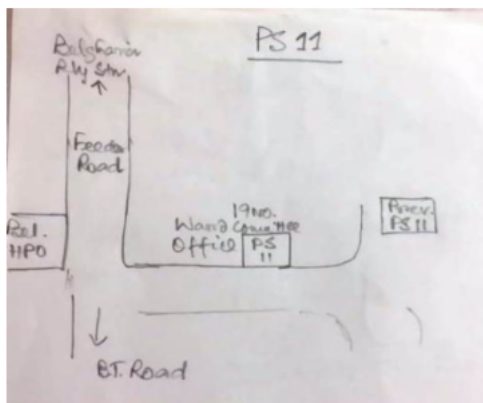

Nazri Naksha