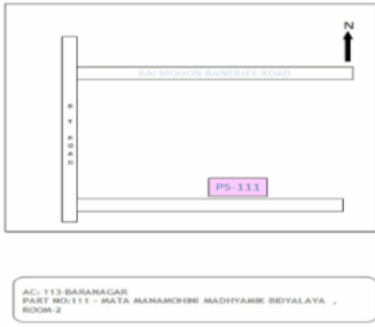

নির্বাচক নিবন্ধন আধিকারিকের স্বাক্ষর

Nazri Naksha

Google Map View

Polling Station Building Front View

Polling Station Front View

Cad View

Key MAP View

বিধানসভা নির্বাচনক্ষেত্রের নং, নাম : 113-বরানগর  
ভাগ নং, নাম : 1-রাইমোহন ব্যানার্জী রোড(1-76,90-92 বাই নং সহ)