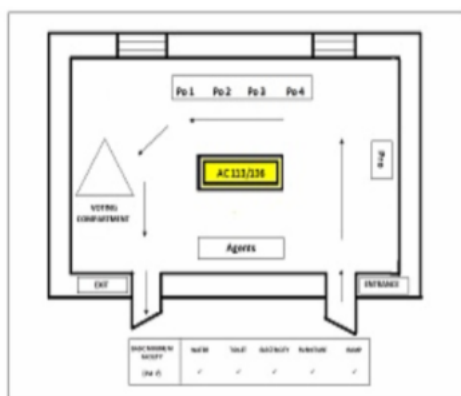

নির্বাচক নিবন্ধন আধিকারিকের স্বাক্ষর

Nazri Naksha

Google Map View

Polling Station Building Front View

Polling Station Front View

Cad View

Key MAP View

1	TBI1414622	নাম : গোপাল ডাকুয়া পিতার নাম: শ্রী চরন ডাকুয়া বাড়ির নং : n0433 বয়স : 45 লিঙ্গ : পুরুষ	ফটো উপলব্ধ	2	TBI1414630	নাম : সবিতা দাস স্বামীর নাম: শ্রী চরন দাস বাড়ির নং : n0434 বয়স : 48 লিঙ্গ : মহিলা	ফটো উপলব্ধ	3	TBI2027563	নাম : মিনতী দাস স্বামীর নাম: হৃদয় দাস বাড়ির নং : n0510 বয়স : 29 লিঙ্গ : মহিলা	ফটো উপলব্ধ
4	TBI1414796	নাম : অশোক দে পিতার নাম: রতন দে বাড়ির নং : n0334 বয়স : 48 লিঙ্গ : পুরুষ	ফটো উপলব্ধ	5	TBI2111078	নাম : কাজল বারিক পিতার নাম: সন্তু বারিক বাড়ির নং : 1 বয়স : 27 লিঙ্গ : মহিলা	ফটো উপলব্ধ	6	TBI1298769	নাম : শান্তনু বারিক পিতার নাম: পিন্টু বারিক বাড়ির নং : 1/2 বয়স : 29 লিঙ্গ : পুরুষ	ফটো উপলব্ধ
7	KTF4255725	নাম : মাধবী পাল পিতার নাম: লক্ষন পাল বাড়ির নং : 1/53 বয়স : 38 লিঙ্গ : মহিলা	ফটো উপলব্ধ	8	TBI2200830	নাম : উত্তম রায় পিতার নাম: ধীরেন রায় বাড়ির নং : 4 বয়স : 55 লিঙ্গ : পুরুষ	ফটো উপলব্ধ	9	TBI2200111	নাম : সুপর্ণা মজুমদার স্বামীর নাম: বিশ্বনাথ মজুমদার বাড়ির নং : 5 বয়স : 32 লিঙ্গ : মহিলা	ফটো উপলব্ধ
10	TBI1414887	নাম : কল্যাণী নস্কর স্বামীর নাম: ভগবান নস্কর বাড়ির নং : 5 বয়স : 47 লিঙ্গ : মহিলা	ফটো উপলব্ধ	11	TBI1152149	নাম : গনেশ পাল পিতার নাম: লক্ষন পাল বাড়ির নং : 5 বয়স : 33 লিঙ্গ : পুরুষ	ফটো উপলব্ধ	12	TBI2200772	নাম : সুজাতা পাল স্বামীর নাম: গণেশ পাল বাড়ির নং : 5 বয়স : 28 লিঙ্গ : মহিলা	ফটো উপলব্ধ
13	TBI2200343	নাম : পম্পা দাস স্বামীর নাম: অসীম দাস বাড়ির নং : 7 বয়স : 34 লিঙ্গ : মহিলা	ফটো উপলব্ধ	14	TBI2078178	নাম : অপর্ণা শীল স্বামীর নাম: স্বপন শীল বাড়ির নং : 7 বয়স : 43 লিঙ্গ : মহিলা	ফটো উপলব্ধ	15	TBI1152362	নাম : রাজা কুন্ডু পিতার নাম: দেবরত কুন্ডু বাড়ির নং : 8 বয়স : 30 লিঙ্গ : পুরুষ	ফটো উপলব্ধ
16	TBI1032267	নাম : সুদেন মল্লিক পিতার নাম: মঙ্গল কুমার মল্লিক বাড়ির নং : 8 বয়স : 51 লিঙ্গ : পুরুষ	ফটো উপলব্ধ	17	WB/20/137/537883	নাম : পুতুল মল্লিক স্বামীর নাম: পার্থ মল্লিক বাড়ির নং : 8 বয়স : 48 লিঙ্গ : মহিলা	ফটো উপলব্ধ	18	TBI1298785	নাম : প্রতিমা মল্লিক স্বামীর নাম: সুদেন মল্লিক বাড়ির নং : 8 বয়স : 36 লিঙ্গ : মহিলা	ফটো উপলব্ধ
19	KTF2312882	নাম : শিবু মন্ডল পিতার নাম: জ্ঞানকৃষ্ণ মন্ডল বাড়ির নং : 8 বয়স : 48 লিঙ্গ : পুরুষ	ফটো উপলব্ধ	20	TBI1298884	নাম : বাপ্পা ডাকুয়া পিতার নাম: উত্তম ডাকুয়া বাড়ির নং : 11 বয়স : 35 লিঙ্গ : পুরুষ	ফটো উপলব্ধ	21	TBI1298892	নাম : রেখা ডাকুয়া স্বামীর নাম: বাপ্পা ডাকুয়া বাড়ির নং : 11 বয়স : 31 লিঙ্গ : মহিলা	ফটো উপলব্ধ
22	TBI1298751	নাম : পুতুল দাস পিতার নাম: দিলিপ দাস বাড়ির নং : 11/2 বয়স : 32 লিঙ্গ : মহিলা	ফটো উপলব্ধ	23	TBI1414614	নাম : কাজল দাস পিতার নাম: দিলিপ দাস বাড়ির নং : 11/2 বয়স : 30 লিঙ্গ : মহিলা	ফটো উপলব্ধ	24	TBI2072080	নাম : কাজল কুমার দাস মায়ের নাম: মিনু দাস বাড়ির নং : 13 বয়স : 33 লিঙ্গ : পুরুষ	ফটো উপলব্ধ
25	WB/20/137/573310	নাম : ঝুমা হাওলাদার স্বামীর নাম: মনু হাওলাদার বাড়ির নং : 13 বয়স : 53 লিঙ্গ : মহিলা	ফটো উপলব্ধ	26	TBI1032192	নাম : ঈশিতা জানা পিতার নাম: তারাপদ জানা বাড়ির নং : 14/1 বয়স : 33 লিঙ্গ : মহিলা	ফটো উপলব্ধ	27	TBI2200400	নাম : পায়েল মল্লিক পিতার নাম: বিনয় কৃষ্ণ মল্লিক বাড়ির নং : 16 বয়স : 25 লিঙ্গ : মহিলা	ফটো উপলব্ধ
28	TBI2139079	নাম : রনজিৎ সাহা পিতার নাম: গোপীনাথ সাহা বাড়ির নং : 16/বী বয়স : 26 লিঙ্গ : পুরুষ	ফটো উপলব্ধ	29	KTF2314797	নাম : বাপী দাস পিতার নাম: নারায়ন দাস বাড়ির নং : 17 বয়স : 49 লিঙ্গ : পুরুষ	ফটো উপলব্ধ	30	TBI1414804	নাম : অভিজিৎ দাস পিতার নাম: বাপি দাস বাড়ির নং : 17 বয়স : 28 লিঙ্গ : পুরুষ	ফটো উপলব্ধ