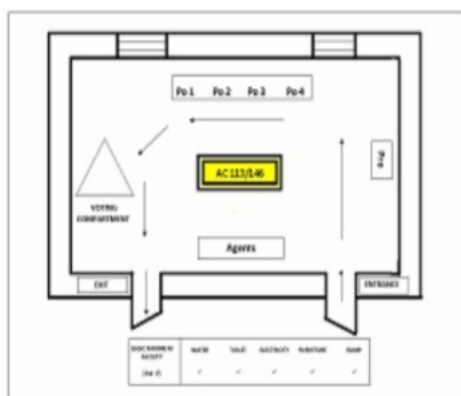

নির্বাচক নিবন্ধন আধিকারিকের স্বাক্ষর

Nazri Naksha

Google Map View

Polling Station Building Front View

Polling Station Front View

Cad View

Key MAP View

বিধানসভা নির্বাচনক্ষেত্রের নং, নাম : 113-বরানগর
ভাগ নং, নাম : 1-বি.টি রোড(210-262 বাইনং সহ)