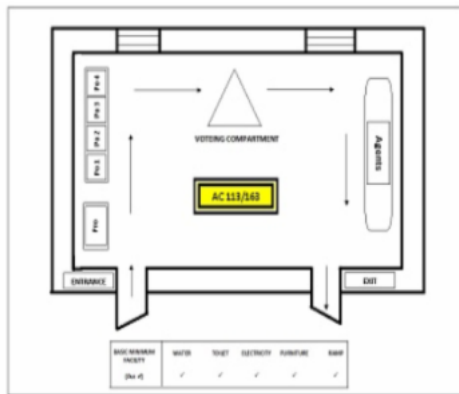

নির্বাচক নিবন্ধন আধিকারিকের স্বাক্ষর

Nazri Naksha

Google Map View

Polling Station Building Front View

Polling Station Front View

Cad View

Key MAP View

বিধানসভা নির্বাচনক্ষেত্রের নং, নাম : 113-বরানগর
ভাগ নং, নাম : 1-মহারাজা নন্দকুমার রোড (সাঁউথ)(156.2-183 বাই নং সহ)