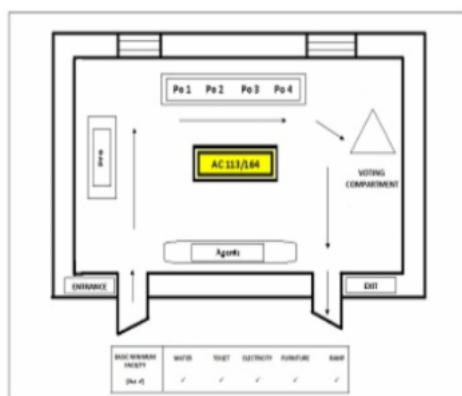

নির্বাচক নিবন্ধন আধিকারিকের স্বাক্ষর

Nazri Naksha

Google Map View

Polling Station Building Front View

Polling Station Front View

Cad View

Key MAP View

বিধানসভা নির্বাচনক্ষেত্রের নং, নাম : 113-বরানগর
ভাগ নং, নাম : 1-রাজকুমার মুখার্জী রোড(গৃহ নং 142-183 বাই নং সহ)