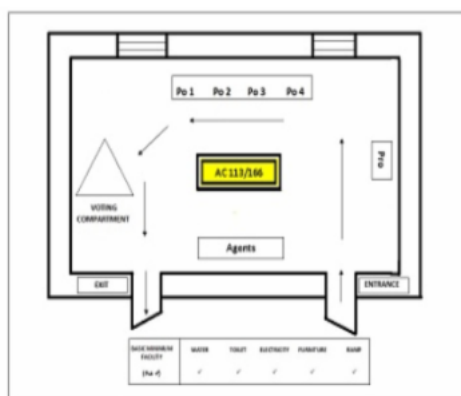

নির্বাচক নিবন্ধন আধিকারিকের স্বাক্ষর

Nazri Naksha

Google Map View

Polling Station Building Front View

Polling Station Front View

Cad View

Key MAP View

বিধানসভা নির্বাচনক্ষেত্রের নং, নাম : 113-বরানগর  
ভাগ নং, নাম : 1-মহারাজা নন্দকুমার রোড (নর্থ)(143-220) বাই নং সহ