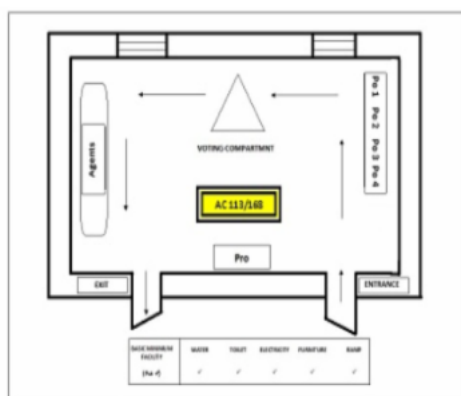

নির্বাচক নিবন্ধন আধিকারিকের স্বাক্ষর

Nazri Naksha

Google Map View

Polling Station Building Front View

Polling Station Front View

Cad View

Key MAP View

বিধানসভা নির্বাচনক্ষেত্রের নং, নাম : 113-বরানগর  
ভাগ নং, নাম : 1-মহারাজ নন্দ কুমার রোড (নর্থ)(42-78 বাই নং সহ)