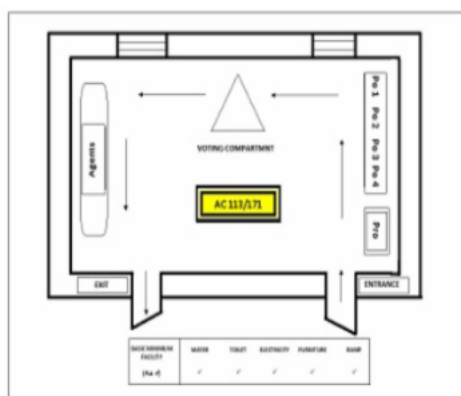

নির্বাচক নিবন্ধন আধিকারিকের স্বাক্ষর

Nazri Naksha

AC: 113-BARANAGAR
PART NO:171 - ALAM BAZAR URDU HIGH SCHOOL , ROOM-3

Google Map View

Polling Station Building Front View

Polling Station Front View

Cad View