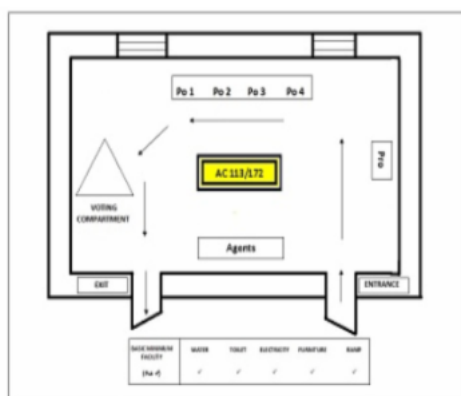

নির্বাচক নিবন্ধন আধিকারিকের স্বাক্ষর

Nazri Naksha

Google Map View

Polling Station Building Front View

Polling Station Front View

Cad View

Key MAP View

বিধানসভা নির্বাচনক্ষেত্রের নং, নাম : 113-বরানগর
ভাগ নং, নাম : 1-মহারাজ নন্দ কুমার রোড (নর্থ)(165-185 বাই নং সহ)