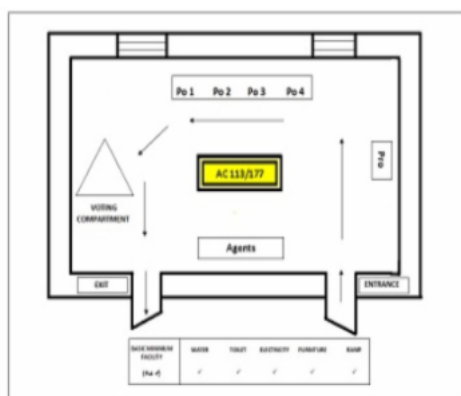

নির্বাচক নিবন্ধন আধিকারিকের স্বাক্ষর

Nazri Naksha

Google Map View

Polling Station Building Front View

Polling Station Front View

Cad View

Key MAP View

বিধানসভা নির্বাচনক্ষেত্রের নং, নাম : 113-বরানগর
ভাগ নং, নাম : 1-বিনোদলাল ঘোষ স্ট্রীট(1-21 বাই নং সহ)