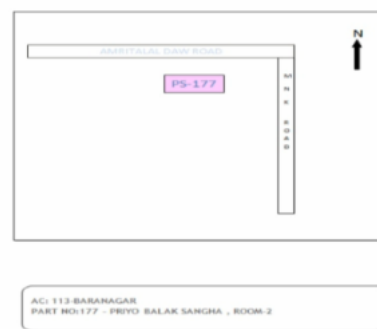

নির্বাচক নিবন্ধন আধিকারিকের স্বাক্ষর

Nazri Naksha

Google Map View

Polling Station Building Front View

Polling Station Front View

Cad View

Key MAP View

বিধানসভা নির্বাচনক্ষেত্রের নং, নাম : 113-বরানগর
ভাগ নং, নাম : 1-বিনোদলাল ঘোষ স্ট্রীট(1-21 বাই নং সহ)