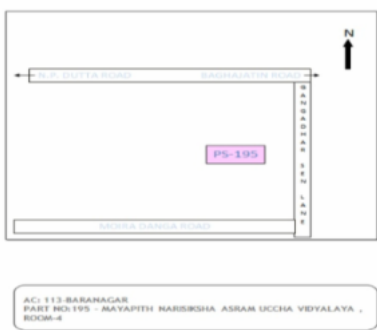

Nazri Naksha