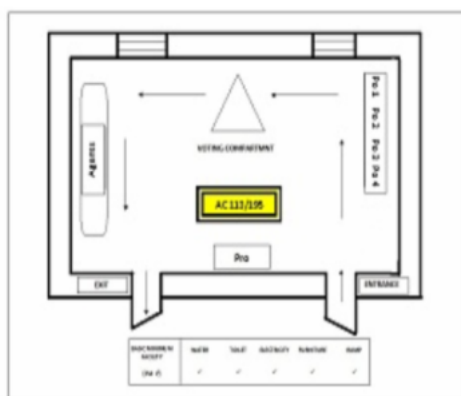

নির্বাচক নিবন্ধন আধিকারিকের স্বাক্ষর

Nazri Naksha

Google Map View

Polling Station Building Front View

Polling Station Front View

Cad View

Key MAP View

বিধানসভা নির্বাচনক্ষেত্রের নং, নাম : 113-বরানগর
ভাগ নং, নাম : 1-ময়রা ডাঙ্গা রোড(1-61 বাই নং সহ)