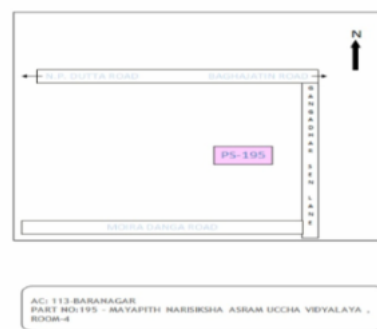

নির্বাচক নিবন্ধন আধিকারিকের স্বাক্ষর

Nazri Naksha

Google Map View

Polling Station Building Front View

Polling Station Front View

Cad View

Key MAP View

বিধানসভা নির্বাচনক্ষেত্রের নং, নাম : 113-বরানগর
ভাগ নং, নাম : 1-ময়রা ডাঙ্গা রোড(1-61 বাই নং সহ)