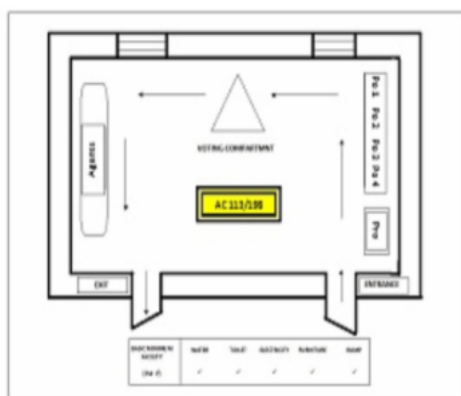

নির্বাচক নিবন্ধন আধিকারিকের স্বাক্ষর

Nazri Naksha

Google Map View

Polling Station Building Front View

Polling Station Front View

Cad View

Key MAP View

বিধানসভা নির্বাচনক্ষেত্রের নং, নাম : 113-বরানগর  
ভাগ নং, নাম : 1-গোপাললাল ঠাকুর রোড(96-171.1 বাই নং সহ)মুক ও বধীর বিদ্যালয়