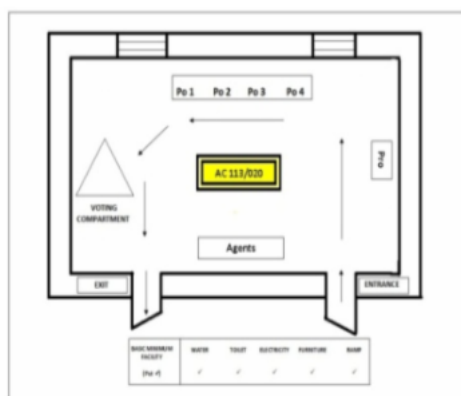

নির্বাচক নিবন্ধন আধিকারিকের স্বাক্ষর

Nazri Naksha

Google Map View

Polling Station Building Front View

Polling Station Front View

Cad View

Key MAP View

বিধানসভা নির্বাচনক্ষেত্রের নং, নাম : 113-বরানগর  
ভাগ নং, নাম : 1-শরণ পল্লী