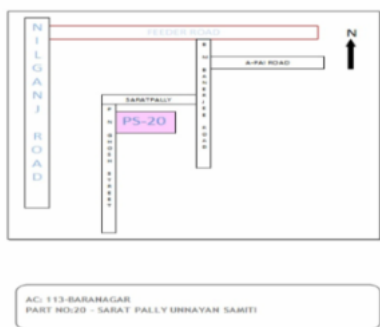

Nazri Naksha