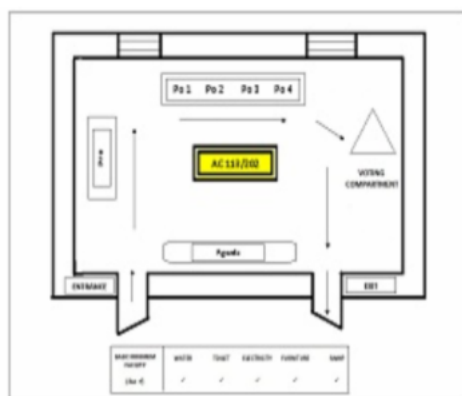

নির্বাচক নিবন্ধন আধিকারিকের স্বাক্ষর

Nazri Naksha

Google Map View

Polling Station Building Front View

Polling Station Front View

Cad View

Key MAP View

বিধানসভা নির্বাচনক্ষেত্রের নং, নাম : 113-বরানগর
ভাগ নং, নাম : 1-নেতাজী কলোনী পশ্চিম(62-174 বাই নং সহ)