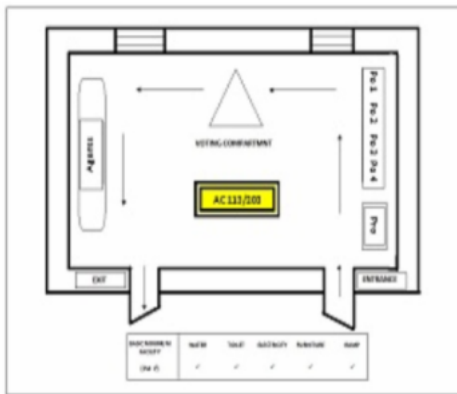

নির্বাচক নিবন্ধন আধিকারিকের স্বাক্ষর

Nazri Naksha

Google Map View

Polling Station Building Front View

Polling Station Front View

Cad View

Key MAP View

বিধানসভা নির্বাচনক্ষেত্রের নং, নাম : 113-বরানগর
ভাগ নং, নাম : 1-নেতাজী কলোনী পশ্চিম(175-269 বাই নং সহ)