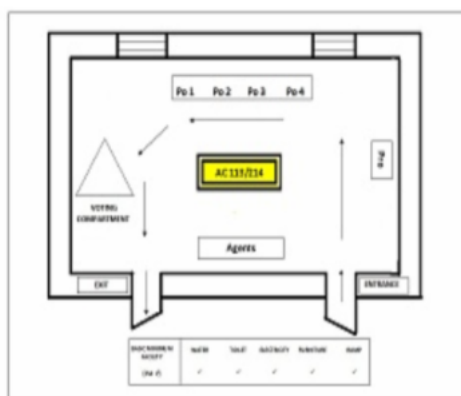

নির্বাচক নিবন্ধন আধিকারিকের স্বাক্ষর

Nazri Naksha

Google Map View

Polling Station Building Front View

Polling Station Front View

Cad View

Key MAP View

বিধানসভা নির্বাচনক্ষেত্রের নং, নাম : 113-বরানগর
ভাগ নং, নাম : 1-যোগেন্দ্র বসাক রোড(33-35 বাই নং সহ)