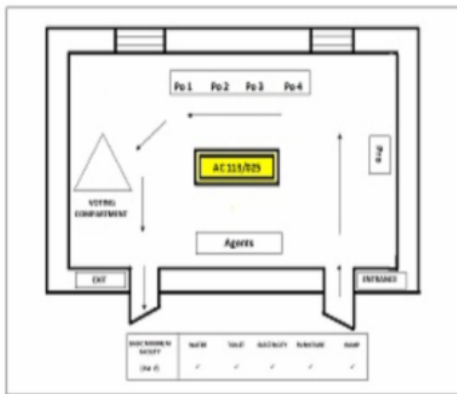

নির্বাচক নিবন্ধন আধিকারিকের স্বাক্ষর

Nazri Naksha

Google Map View

Polling Station Building Front View

Polling Station Front View

Cad View

Key MAP View

1 নাম : জয়দেব সমাদ্দার পিতার নাম: গণেশ সমাদ্দার বাড়ির নং : n0235 বয়স : 47 লিঙ্গ : পুরুষ	TBI0079905 ফটো উপলব্ধ	2 নাম : সুচিত্রা সমাদ্দার স্বামীর নাম: জয়দেব সমাদ্দার বাড়ির নং : n0235 বয়স : 47 লিঙ্গ : মহিলা	TBI0079913 ফটো উপলব্ধ	3 নাম : সুমিতা রায় স্বামীর নাম: মনোজ কুমার রায় বাড়ির নং : 0/205 বয়স : 51 লিঙ্গ : মহিলা	DHW2247930 ফটো উপলব্ধ
4 নাম : অনন্যা সাহা পিতার নাম: বিদেশ সাহা বাড়ির নং : 16বী165 বয়স : 23 লিঙ্গ : মহিলা	TBI2257616 ফটো উপলব্ধ	5 নাম : জয় দাস স্বামীর নাম: গোরগো দাস বাড়ির নং : 33 বয়স : 51 লিঙ্গ : মহিলা	LRV6525604 ফটো উপলব্ধ	6 নাম : লক্ষী ভৌমিক মায়ের নাম: গীতা ভৌমিক বাড়ির নং : 38/এ বয়স : 62 লিঙ্গ : মহিলা	TBI0718783 ফটো উপলব্ধ
7 নাম : মন্দিরা চক্রবর্তী স্বামীর নাম: রঞ্জন চক্রবর্তী বাড়ির নং : 39/3 বয়স : 42 লিঙ্গ : মহিলা	TBI0719591 ফটো উপলব্ধ	8 নাম : তডিৎ বরণ চৌধুরী পিতার নাম: সমরেন্দ্র নাথ চৌধুরী বাড়ির নং : 44/1 বয়স : 69 লিঙ্গ : পুরুষ	TBI2257772 ফটো উপলব্ধ	9 নাম : মালবিকা চাকি স্বামীর নাম: বিমল কান্তি চাকি বাড়ির নং : 56 বয়স : 90 লিঙ্গ : মহিলা	DHW3090669 ফটো উপলব্ধ
10 নাম : বিশ্বজিৎ চাকি পিতার নাম: বিমল কান্তি চাকি বাড়ির নং : 56 বয়স : 64 লিঙ্গ : পুরুষ	DHW3090644 ফটো উপলব্ধ	11 নাম : কেকা চাকি স্বামীর নাম: বিশ্বজিৎ চাকি বাড়ির নং : 56 বয়স : 62 লিঙ্গ : মহিলা	DHW3090677 ফটো উপলব্ধ	12 নাম : সীতারাম চ্যাটার্জী পিতার নাম: শুধাংশু মোহন চ্যাটার্জী বাড়ির নং : 57 বয়স : 70 লিঙ্গ : পুরুষ	WB/20/136/600367 ফটো উপলব্ধ
13 নাম : রুপনা বসু স্বামীর নাম: মনু বসু বাড়ির নং : 60 বয়স : 72 লিঙ্গ : মহিলা	TBI0606277 ফটো উপলব্ধ	14 নাম : তাপস বসু পিতার নাম: মনু বসু বাড়ির নং : 60 বয়স : 51 লিঙ্গ : পুরুষ	TBI0606269 ফটো উপলব্ধ	Q 15 নাম : তুহিন দাস পিতার নাম: তাপস দাস বাড়ির নং : 86 বয়স : 36 লিঙ্গ : পুরুষ	TBI0719336 ফটো উপলব্ধ
16 নাম : রীতম চৌধুরী মায়ের নাম: ছবি চৌধুরী বাড়ির নং : 117 বয়স : 43 লিঙ্গ : পুরুষ	TBI0606293 ফটো উপলব্ধ	17 নাম : দীপ দাস পিতার নাম: হিরন্ময় দাস বাড়ির নং : 118 বয়স : 35 লিঙ্গ : পুরুষ	TBI0606467 ফটো উপলব্ধ	18 নাম : অমিত সিং পিতার নাম: শিও পুজন সিং বাড়ির নং : 123/1ডী বয়স : 48 লিঙ্গ : পুরুষ	TBI2257368 ফটো উপলব্ধ
19 নাম : নিতা সিং স্বামীর নাম: অমিত সিং বাড়ির নং : 123/1ডী বয়স : 43 লিঙ্গ : মহিলা	TBI2257392 ফটো উপলব্ধ	20 নাম : বিশ্বনাথ দাস পিতার নাম: কার্তিক দাস বাড়ির নং : 124 বয়স : 65 লিঙ্গ : পুরুষ	WB/20/136/693437 ফটো উপলব্ধ	21 নাম : গৌতম দাস পিতার নাম: কার্তিক দাস বাড়ির নং : 124 বয়স : 63 লিঙ্গ : পুরুষ	WB/20/136/693091 ফটো উপলব্ধ
22 নাম : রুপশ্রী দাস স্বামীর নাম: বিশ্বনাথ দাস বাড়ির নং : 124 বয়স : 58 লিঙ্গ : মহিলা	WB/20/136/693297 ফটো উপলব্ধ	23 নাম : বলরাম দাস পিতার নাম: বিশ্বনাথ দাস বাড়ির নং : 124 বয়স : 38 লিঙ্গ : পুরুষ	DHW2690808 ফটো উপলব্ধ	24 নাম : মৌসুমী দাস পিতার নাম: বিশ্বনাথ দাস বাড়ির নং : 124 বয়স : 36 লিঙ্গ : মহিলা	TBI0508861 ফটো উপলব্ধ
25 নাম : অভিজিৎ দেব পিতার নাম: সুভাষ দেব বাড়ির নং : 124 বয়স : 46 লিঙ্গ : পুরুষ	DHW1170356 ফটো উপলব্ধ	26 নাম : রিনি নাগ পিতার নাম: শম্ভু নাগ বাড়ির নং : 125 বয়স : 38 লিঙ্গ : মহিলা	DHW2998086 ফটো উপলব্ধ	27 নাম : বানী বাগ স্বামীর নাম: মঙ্গল বাগ বাড়ির নং : 125 বয়স : 59 লিঙ্গ : মহিলা	DHW1169440 ফটো উপলব্ধ
28 নাম : প্রসূন বাগ পিতার নাম: মঙ্গল বাগ বাড়ির নং : 125 বয়স : 37 লিঙ্গ : পুরুষ	DHW3061637 ফটো উপলব্ধ	29 নাম : মৌসুমী বাগ স্বামীর নাম: প্রসূন বাগ বাড়ির নং : 125 বয়স : 30 লিঙ্গ : মহিলা	TBI2048114 ফটো উপলব্ধ	30 নাম : মীনা নাগ স্বামীর নাম: শম্ভু নাগ বাড়ির নং : 125 বয়স : 60 লিঙ্গ : মহিলা	WB/20/136/693318 ফটো উপলব্ধ