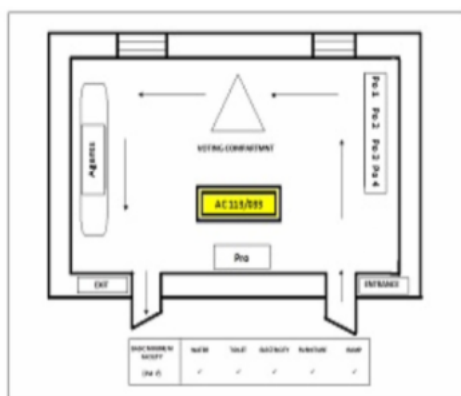

Cad View

Key MAP View

AC: 113-BARANAGAR  
PART NO.33 - VIVEKANANDA NIVEDITA ADARSHA VIDYALAYA (CO-ED), ROOM-2

বিধানসভা নির্বাচনক্ষেত্রের নং, নাম : 113-বরানগর  
ভাগ নং, নাম : 1-1পি,ডব্লিউ,ডি,রোড(উদাস্ত কলোনী) 30-131 বাই নং সহ