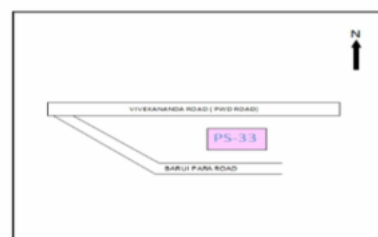

Cad View

Key MAP View

AC: 113-BARANAGAR  
PART NO.33 - VIVEKANANDA NIVEDITA ADARSHA VIDYALAYA (CO-ED), ROOM-2

বিধানসভা নির্বাচনক্ষেত্রের নং, নাম : 113-বরানগর  
ভাগ নং, নাম : 1-1পি,ডব্লিউ,ডি,রোড(উদাস্ত কলোনী) 30-131 বাই নং সহ