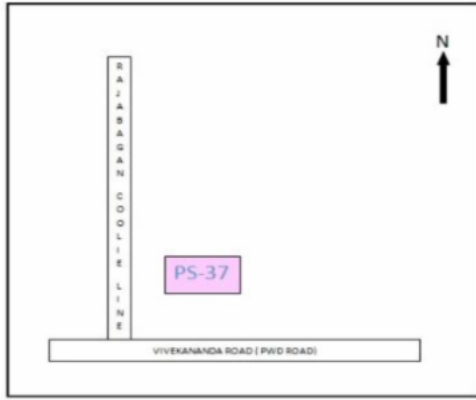

নির্বাচক নিবন্ধন আধিকারিকের স্বাক্ষর

Nazri Naksha

Google Map View

Polling Station Building Front View

Polling Station Front View

Cad View

Key MAP View

বিধানসভা নির্বাচনক্ষেত্রের নং, নাম : 113-বরানগর  
ভাগ নং, নাম : 1-বারুইপাড়া লেন (72-81 বাই নং সহ)