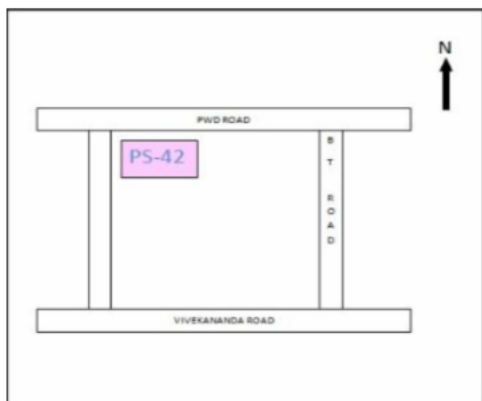

নির্বাচক নিবন্ধন আধিকারিকের স্বাক্ষর

Nazri Naksha

Google Map View

Polling Station Building Front View

Polling Station Front View

Cad View

Key MAP View

বিধানসভা নির্বাচনক্ষেত্রের নং, নাম : 113-বরানগর
ভাগ নং, নাম : 1-অশোকগড় (77-147 সমস্ত বাই নং সহ)