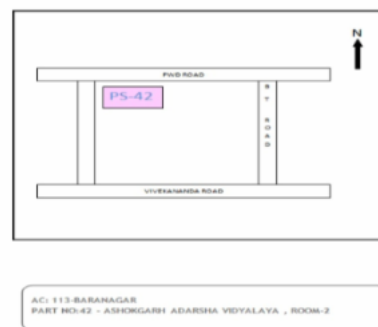

নির্বাচক নিবন্ধন আধিকারিকের স্বাক্ষর

Nazri Naksha

Google Map View

Polling Station Building Front View

Polling Station Front View

Cad View

Key MAP View

বিধানসভা নির্বাচনক্ষেত্রের নং, নাম : 113-বরানগর
ভাগ নং, নাম : 1-অশোকগড় (77-147 সমস্ত বাই নং সহ)