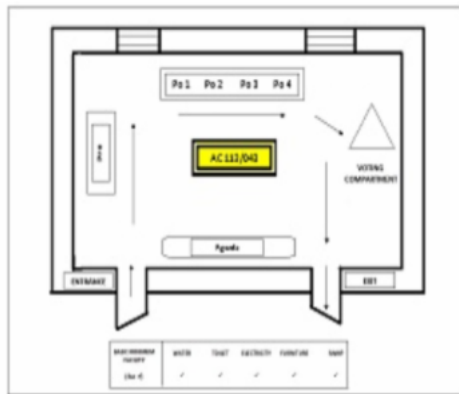

নির্বাচক নিবন্ধন আধিকারিকের স্বাক্ষর

Nazri Naksha

AC: 113-BARANAGAR
PART NO:42 - ASHORGARI ADARSHA VIDYALAYA , ROOM-2

Google Map View

Polling Station Building Front View

Polling Station Front View

Cad View

Key MAP View