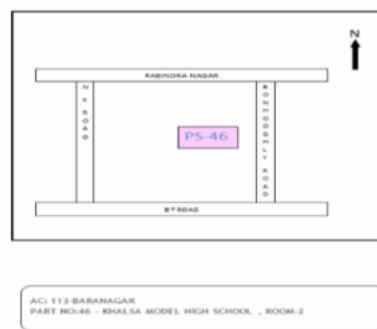

Key MAP View