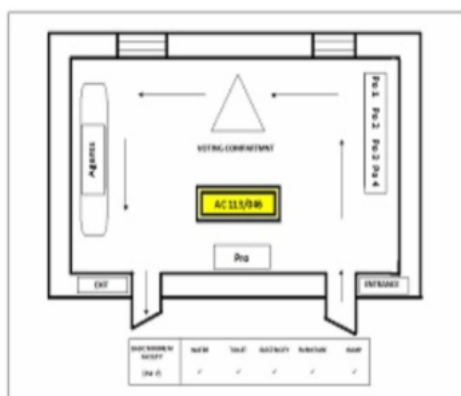

নির্বাচক নিবন্ধন আধিকারিকের স্বাক্ষর

Nazri Naksha

Google Map View

Polling Station Building Front View

Polling Station Front View

Cad View

Key MAP View

1 নাম : মধুরিমা চক্রবর্তী পিতার নাম: মুগাল চক্রবর্তী বাড়ির নং : n0146 বয়স : 31 লিঙ্গ : মহিলা	TBI1200492 ফটো উপলব্ধ	2 নাম : মুগাল চক্রবর্তী পিতার নাম: রমনী মোহন চক্রবর্তী বাড়ির নং : n0146 বয়স : 74 লিঙ্গ : পুরুষ	KTF0267690 ফটো উপলব্ধ	3 নাম : অলিভিয়া চক্রবর্তী পিতার নাম: নবীন চক্রবর্তী বাড়ির নং : 1 বয়স : 21 লিঙ্গ : মহিলা	TBI2333946 ফটো উপলব্ধ
4 নাম : বিমল সাহা পিতার নাম: দুলাল সাহা বাড়ির নং : 7 নং বয়স : 61 লিঙ্গ : পুরুষ	KTF0697938 ফটো উপলব্ধ	5 নাম : পলাশী সাহা স্বামীর নাম: বিমল সাহা বাড়ির নং : 7 নং বয়স : 53 লিঙ্গ : মহিলা	KTF0697946 ফটো উপলব্ধ	6 নাম : নব কুমার সাহা পিতার নাম: গঙ্গা ধর সাহা বাড়ির নং : 7 বয়স : 41 লিঙ্গ : পুরুষ	TBI2090785 ফটো উপলব্ধ
7 নাম : পোলি দাস স্বামীর নাম: বাপি দাস বাড়ির নং : 9 বয়স : 39 লিঙ্গ : মহিলা	TBI2120954 ফটো উপলব্ধ	8 নাম : তমা হালদার পিতার নাম: নিরঞ্জন হালদার বাড়ির নং : 10 বয়স : 28 লিঙ্গ : মহিলা	TBI2086841 ফটো উপলব্ধ	9 নাম : তন্ময় মিত্রি পিতার নাম: গোপাল মিত্রি বাড়ির নং : 10 বয়স : 23 লিঙ্গ : পুরুষ	TBI2270973 ফটো উপলব্ধ
10 নাম : সুজাতা গুপ্তা স্বামীর নাম: অমিত গুপ্তা বাড়ির নং : 11 বয়স : 41 লিঙ্গ : মহিলা	TBI2122570 ফটো উপলব্ধ	11 নাম : শিপ্রা মন্ডল স্বামীর নাম: মনতোষ মন্ডল বাড়ির নং : 11 নং বয়স : 36 লিঙ্গ : মহিলা	TBI0902015 ফটো উপলব্ধ	12 নাম : সুন্দা মন্ডল স্বামীর নাম: কমল কৃষ্ণ মন্ডল বাড়ির নং : 13 বয়স : 29 লিঙ্গ : মহিলা	TBI2103711 ফটো উপলব্ধ
13 নাম : শুভ্রা আচার্য্য পিতার নাম: বিশ্বজিৎ আচার্য্য বাড়ির নং : 15 বয়স : 29 লিঙ্গ : মহিলা	TBI2181055 ফটো উপলব্ধ	14 নাম : দেবজীত আচার্য্য পিতার নাম: দেবজীত আচার্য্য বাড়ির নং : 15 বয়স : 25 লিঙ্গ : পুরুষ	TBI2180172 ফটো উপলব্ধ	15 নাম : কমল প্রীত সিং পিতার নাম: ভোগ সিং বাড়ির নং : 15/5C/5D বয়স : 28 লিঙ্গ : পুরুষ	TBI2087336 ফটো উপলব্ধ
16 নাম : সুব্রত সাহা পিতার নাম: অশান্ত সাহা বাড়ির নং : 19 বয়স : 27 লিঙ্গ : পুরুষ	TBI2180305 ফটো উপলব্ধ	17 নাম : রণজীত দাস পিতার নাম: সাধন দাস বাড়ির নং : 21 বয়স : 24 লিঙ্গ : পুরুষ	TBI2179471 ফটো উপলব্ধ	18 নাম : বিশ্বজিৎ দাস পিতার নাম: জগদীশ দাস বাড়ির নং : 22 বয়স : 27 লিঙ্গ : পুরুষ	TBI2060333 ফটো উপলব্ধ
19 নাম : পরিতোষ মৈত্র পিতার নাম: সুধন্য মৈত্র বাড়ির নং : 24 বয়স : 50 লিঙ্গ : পুরুষ	KTF2513851 ফটো উপলব্ধ	20 নাম : তন্ময় মৈত্র পিতার নাম: পরিতোষ মৈত্র বাড়ির নং : 24 বয়স : 25 লিঙ্গ : পুরুষ	TBI2120855 ফটো উপলব্ধ	21 নাম : সাগরীকা মৈত্র স্বামীর নাম: পরিতোষ মৈত্র বাড়ির নং : 24 বয়স : 44 লিঙ্গ : মহিলা	KTF2514065 ফটো উপলব্ধ
22 নাম : সোমা মজুমদার পিতার নাম: বিধান মজুমদার বাড়ির নং : 26 বয়স : 24 লিঙ্গ : মহিলা	TBI2275733 ফটো উপলব্ধ	23 নাম : সুব্রত সরকার মায়ের নাম: স্বপ্না সরকার বাড়ির নং : 26 বয়স : 45 লিঙ্গ : পুরুষ	TBI1362052 ফটো উপলব্ধ	24 নাম : সুদীপ্ত কর্মকার পিতার নাম: অশোক কর্মকার বাড়ির নং : 30 বয়স : 22 লিঙ্গ : পুরুষ	TBI2305258 ফটো উপলব্ধ
Q 25 নাম : পুমীলা বর্মন স্বামীর নাম: অর্জুন বর্মন বাড়ির নং : 32 বয়স : 40 লিঙ্গ : মহিলা	TBI1376995 ফটো উপলব্ধ	26 নাম : শুভ বল পিতার নাম: মিন্টু বলা বাড়ির নং : 34 বয়স : 25 লিঙ্গ : পুরুষ	TBI2180289 ফটো উপলব্ধ	27 নাম : গোপাল সরকার পিতার নাম: সঞ্জীব সরকার বাড়ির নং : 34 বয়স : 37 লিঙ্গ : পুরুষ	TBI2011641 ফটো উপলব্ধ
28 নাম : কাজল শীল পিতার নাম: রাজেন্দ্র শীল বাড়ির নং : 34 বয়স : 62 লিঙ্গ : পুরুষ	KTF0698464 ফটো উপলব্ধ	29 নাম : বুলু শীল স্বামীর নাম: কাজল শীল বাড়ির নং : 34 বয়স : 54 লিঙ্গ : মহিলা	KTF0698472 ফটো উপলব্ধ	30 নাম : মিন্টু শীল পিতার নাম: কাজল শীল বাড়ির নং : 34 বয়স : 46 লিঙ্গ : পুরুষ	KTF2514180 ফটো উপলব্ধ