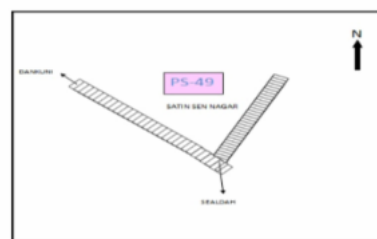

নির্বাচক নিবন্ধন আধিকারিকের স্বাক্ষর

Nazri Naksha

AC: 113-BARANAGAR
PART NO:49 - SATIN SEN BIDYAMANDIR , ROOM-1

Google Map View

Polling Station Building Front View

Polling Station Front View

Cad View

Key MAP View