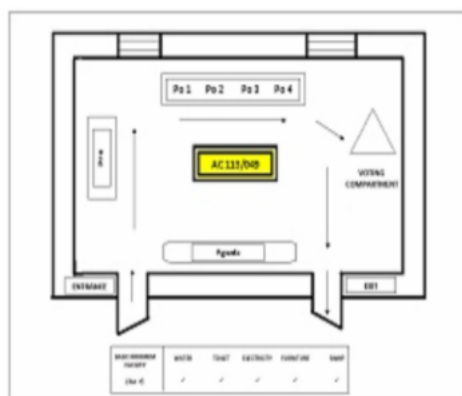

নির্বাচক নিবন্ধন আধিকারিকের স্বাক্ষর

Nazri Naksha

AC: 113-BARANAGAR
PART NO:49 - SATIN SEN BIDYAMANDIR , ROOM-1

Google Map View

Polling Station Building Front View

Polling Station Front View

Cad View

Key MAP View