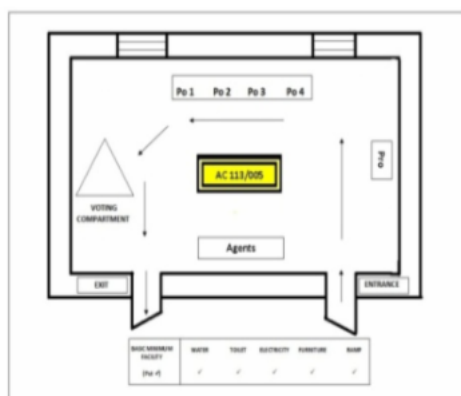

নির্বাচক নিবন্ধন আধিকারিকের স্বাক্ষর

Nazri Naksha

Google Map View

Polling Station Building Front View

Polling Station Front View

Cad View

Key MAP View

1 নাম : নিতা আগরওয়াল স্বামীর নাম: রামচন্দ্র আগরওয়াল বাড়ির নং : n0513 বয়স : 56 লিঙ্গ : মহিলা	DHW1176577 ফটো উপলব্ধ	2 নাম : সন্ধ্যা আগরওয়াল স্বামীর নাম: গোবিন্দ আগরওয়াল বাড়ির নং : n0512 বয়স : 39 লিঙ্গ : মহিলা	MGY0693903 ফটো উপলব্ধ	3 নাম : কাকলী রায় স্বামীর নাম: সুব্রত রায় বাড়ির নং : n0335 বয়স : 53 লিঙ্গ : মহিলা	DHG2913895 ফটো উপলব্ধ
4 নাম : কবিতা রানী সাহা স্বামীর নাম: নির্মল চন্দ্র সাহা বাড়ির নং : n0295 বয়স : 72 লিঙ্গ : মহিলা	TBI0019836 ফটো উপলব্ধ	5 নাম : তমোজিৎ দাশগুপ্ত পিতার নাম: তুহিন কুমার দাশগুপ্ত বাড়ির নং : 1উ বয়স : 24 লিঙ্গ : পুরুষ	TBI2172625 ফটো উপলব্ধ	6 নাম : রুশি সরকার পাইন স্বামীর নাম: বিদ্যুৎ পাইন বাড়ির নং : 1000 00000 00000 100 বয়স : 48 লিঙ্গ : মহিলা	KTF2326452 ফটো উপলব্ধ
7 নাম : লালমতি রজক স্বামীর নাম: দ্বারিকা প্রসাদ রজক বাড়ির নং : 2 বয়স : 70 লিঙ্গ : মহিলা	WB/20/136/342396 ফটো উপলব্ধ	8 নাম : মোহন রজক স্বামীর নাম: দ্বারিকা প্রসাদ রজক বাড়ির নং : 2 বয়স : 50 লিঙ্গ : পুরুষ	WB/20/136/342397 ফটো উপলব্ধ	Q 9 নাম : মীনা রজক স্বামীর নাম: মোহন রজক বাড়ির নং : 2 বয়স : 39 লিঙ্গ : মহিলা	DHW3059789 ফটো উপলব্ধ
10 নাম : রামচন্দ্র আগরওয়াল পিতার নাম: বনওয়ারী লাল আগরওয়াল বাড়ির নং : 3 বয়স : 62 লিঙ্গ : পুরুষ	TBI2043453 ফটো উপলব্ধ	11 নাম : গোবিন্দ আগরওয়াল পিতার নাম: প্রেমচাঁদ আগরওয়াল বাড়ির নং : 3 বয়স : 41 লিঙ্গ : পুরুষ	TBI2043412 ফটো উপলব্ধ	12 নাম : গোপাল আগরওয়াল পিতার নাম: প্রেমচাঁদ আগরওয়াল বাড়ির নং : 3 বয়স : 36 লিঙ্গ : পুরুষ	TBI2043404 ফটো উপলব্ধ
13 নাম : রঘুনাথ ঘোষ পিতার নাম: গোপাল চন্দ্র ঘোষ বাড়ির নং : 6 বয়স : 53 লিঙ্গ : পুরুষ	TBI2324267 ফটো উপলব্ধ	14 নাম : মধুমিতা ঘোষ স্বামীর নাম: রঘুনাথ ঘোষ বাড়ির নং : 6 বয়স : 43 লিঙ্গ : মহিলা	TBI1092584 ফটো উপলব্ধ	15 নাম : ললিতা ভূইয়া স্বামীর নাম: রাজ কুমার ভূইয়া বাড়ির নং : 7 বয়স : 33 লিঙ্গ : মহিলা	TBI2068351 ফটো উপলব্ধ
16 নাম : রাজকুমার ভূইয়া পিতার নাম: সাজন মল্লিক বাড়ির নং : 7 বয়স : 30 লিঙ্গ : পুরুষ	TBI2003226 ফটো উপলব্ধ	17 নাম : অনুরাধা কর্মকার স্বামীর নাম: জয়জিত কর্মকার বাড়ির নং : 7 বয়স : 39 লিঙ্গ : মহিলা	TBI1092626 ফটো উপলব্ধ	18 নাম : সাজন মল্লিক পিতার নাম: চন্দন মল্লিক বাড়ির নং : 7 বয়স : 29 লিঙ্গ : পুরুষ	TBI2003168 ফটো উপলব্ধ
19 নাম : শান্তি মল্লিক স্বামীর নাম: সাজন মল্লিক বাড়ির নং : 7 বয়স : 30 লিঙ্গ : মহিলা	TBI2074235 ফটো উপলব্ধ	20 নাম : আকাশ মল্লিক পিতার নাম: সাজন মল্লিক বাড়ির নং : 7 বয়স : 33 লিঙ্গ : পুরুষ	TBI2003150 ফটো উপলব্ধ	21 নাম : ফুলকুমারী ভূইয়া স্বামীর নাম: শংকর ভূইয়া বাড়ির নং : 08 বয়স : 38 লিঙ্গ : মহিলা	TBI2003176 ফটো উপলব্ধ
22 নাম : কৌশিক চ্যাটার্জী পিতার নাম: তারক চ্যাটার্জী বাড়ির নং : 8 বয়স : 52 লিঙ্গ : পুরুষ	DHW1331248 ফটো উপলব্ধ	23 নাম : শ্রাবনী চ্যাটার্জী স্বামীর নাম: কৌশিক চ্যাটার্জী বাড়ির নং : 8 বয়স : 48 লিঙ্গ : মহিলা	DHW1331222 ফটো উপলব্ধ	24 নাম : কোয়েনা চ্যাটার্জী স্বামীর নাম: শ্রাবনী চ্যাটার্জী বাড়ির নং : 8 বয়স : 22 লিঙ্গ : মহিলা	TBI2375913 ফটো উপলব্ধ
25 নাম : রিতা দাস স্বামীর নাম: রঞ্জন কুমার দাস বাড়ির নং : 8 বয়স : 66 লিঙ্গ : মহিলা	TBI2233716 ফটো উপলব্ধ	26 নাম : রামলাল ভূইয়া পিতার নাম: তুলসী ভূইয়া বাড়ির নং : 8/1 বয়স : 57 লিঙ্গ : পুরুষ	TBI1360387 ফটো উপলব্ধ	27 নাম : সবিতা ভূইয়া স্বামীর নাম: রামলাল ভূইয়া বাড়ির নং : 8/1 বয়স : 43 লিঙ্গ : মহিলা	TBI0937821 ফটো উপলব্ধ
28 নাম : পিঙ্কি ভূইয়া পিতার নাম: রামলাল ভূইয়া বাড়ির নং : 8/1 বয়স : 28 লিঙ্গ : মহিলা	TBI2067015 ফটো উপলব্ধ	29 নাম : সায়নী চক্রবর্তী পিতার নাম: রবীন্দ্রনাথ চক্রবর্তী বাড়ির নং : 52/এ বয়স : 25 লিঙ্গ : মহিলা	TBI2150126 ফটো উপলব্ধ	30 নাম : মমতা ভূইয়া পিতার নাম: রামলাল ভূইয়া বাড়ির নং : 8/1 বয়স : 25 লিঙ্গ : মহিলা	TBI2100683 ফটো উপলব্ধ