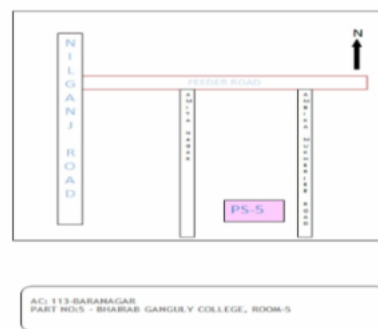

নির্বাচক নিবন্ধন আধিকারিকের স্বাক্ষর

Nazri Naksha

Google Map View

Polling Station Building Front View

Polling Station Front View

Cad View

Key MAP View

1 নাম : নিতা আগরওয়াল স্বামীর নাম: রামচন্দ্র আগরওয়াল বাড়ির নং : n0513 বয়স : 56 লিঙ্গ : মহিলা	DHW1176577 ফটো উপলব্ধ	2 নাম : সন্ধ্যা আগরওয়াল স্বামীর নাম: গোবিন্দ আগরওয়াল বাড়ির নং : n0512 বয়স : 39 লিঙ্গ : মহিলা	MGY0693903 ফটো উপলব্ধ	3 নাম : কাকলী রায় স্বামীর নাম: সুব্রত রায় বাড়ির নং : n0335 বয়স : 53 লিঙ্গ : মহিলা	DHG2913895 ফটো উপলব্ধ
4 নাম : কবিতা রানী সাহা স্বামীর নাম: নির্মল চন্দ্র সাহা বাড়ির নং : n0295 বয়স : 72 লিঙ্গ : মহিলা	TBI0019836 ফটো উপলব্ধ	5 নাম : তমোজিৎ দাশগুপ্ত পিতার নাম: তুহিন কুমার দাশগুপ্ত বাড়ির নং : 1উ বয়স : 24 লিঙ্গ : পুরুষ	TBI2172625 ফটো উপলব্ধ	6 নাম : রুশি সরকার পাইন স্বামীর নাম: বিদ্যুৎ পাইন বাড়ির নং : 1000 00000 00000 100 বয়স : 48 লিঙ্গ : মহিলা	KTF2326452 ফটো উপলব্ধ
7 নাম : লালমতি রজক স্বামীর নাম: দ্বারিকা প্রসাদ রজক বাড়ির নং : 2 বয়স : 70 লিঙ্গ : মহিলা	WB/20/136/342396 ফটো উপলব্ধ	8 নাম : মোহন রজক স্বামীর নাম: দ্বারিকা প্রসাদ রজক বাড়ির নং : 2 বয়স : 50 লিঙ্গ : পুরুষ	WB/20/136/342397 ফটো উপলব্ধ	Q 9 নাম : মীনা রজক স্বামীর নাম: মোহন রজক বাড়ির নং : 2 বয়স : 39 লিঙ্গ : মহিলা	DHW3059789 ফটো উপলব্ধ
10 নাম : রামচন্দ্র আগরওয়াল পিতার নাম: বনওয়ারী লাল আগরওয়াল বাড়ির নং : 3 বয়স : 62 লিঙ্গ : পুরুষ	TBI2043453 ফটো উপলব্ধ	11 নাম : গোবিন্দ আগরওয়াল পিতার নাম: প্রেমচাঁদ আগরওয়াল বাড়ির নং : 3 বয়স : 41 লিঙ্গ : পুরুষ	TBI2043412 ফটো উপলব্ধ	12 নাম : গোপাল আগরওয়াল পিতার নাম: প্রেমচাঁদ আগরওয়াল বাড়ির নং : 3 বয়স : 36 লিঙ্গ : পুরুষ	TBI2043404 ফটো উপলব্ধ
13 নাম : রঘুনাথ ঘোষ পিতার নাম: গোপাল চন্দ্র ঘোষ বাড়ির নং : 6 বয়স : 53 লিঙ্গ : পুরুষ	TBI2324267 ফটো উপলব্ধ	14 নাম : মধুমিতা ঘোষ স্বামীর নাম: রঘুনাথ ঘোষ বাড়ির নং : 6 বয়স : 43 লিঙ্গ : মহিলা	TBI1092584 ফটো উপলব্ধ	15 নাম : ললিতা ভূইয়া স্বামীর নাম: রাজ কুমার ভূইয়া বাড়ির নং : 7 বয়স : 33 লিঙ্গ : মহিলা	TBI2068351 ফটো উপলব্ধ
16 নাম : রাজকুমার ভূইয়া পিতার নাম: সাজন মল্লিক বাড়ির নং : 7 বয়স : 30 লিঙ্গ : পুরুষ	TBI2003226 ফটো উপলব্ধ	17 নাম : অনুরাধা কর্মকার স্বামীর নাম: জয়জিত কর্মকার বাড়ির নং : 7 বয়স : 39 লিঙ্গ : মহিলা	TBI1092626 ফটো উপলব্ধ	18 নাম : সাজন মল্লিক পিতার নাম: চন্দন মল্লিক বাড়ির নং : 7 বয়স : 29 লিঙ্গ : পুরুষ	TBI2003168 ফটো উপলব্ধ
19 নাম : শান্তি মল্লিক স্বামীর নাম: সাজন মল্লিক বাড়ির নং : 7 বয়স : 30 লিঙ্গ : মহিলা	TBI2074235 ফটো উপলব্ধ	20 নাম : আকাশ মল্লিক পিতার নাম: সাজন মল্লিক বাড়ির নং : 7 বয়স : 33 লিঙ্গ : পুরুষ	TBI2003150 ফটো উপলব্ধ	21 নাম : ফুলকুমারী ভূইয়া স্বামীর নাম: শংকর ভূইয়া বাড়ির নং : 08 বয়স : 38 লিঙ্গ : মহিলা	TBI2003176 ফটো উপলব্ধ
22 নাম : কৌশিক চ্যাটার্জী পিতার নাম: তারক চ্যাটার্জী বাড়ির নং : 8 বয়স : 52 লিঙ্গ : পুরুষ	DHW1331248 ফটো উপলব্ধ	23 নাম : শ্রাবনী চ্যাটার্জী স্বামীর নাম: কৌশিক চ্যাটার্জী বাড়ির নং : 8 বয়স : 48 লিঙ্গ : মহিলা	DHW1331222 ফটো উপলব্ধ	24 নাম : কোয়েনা চ্যাটার্জী স্বামীর নাম: শ্রাবনী চ্যাটার্জী বাড়ির নং : 8 বয়স : 22 লিঙ্গ : মহিলা	TBI2375913 ফটো উপলব্ধ
25 নাম : রিতা দাস স্বামীর নাম: রঞ্জন কুমার দাস বাড়ির নং : 8 বয়স : 66 লিঙ্গ : মহিলা	TBI2233716 ফটো উপলব্ধ	26 নাম : রামলাল ভূইয়া পিতার নাম: তুলসী ভূইয়া বাড়ির নং : 8/1 বয়স : 57 লিঙ্গ : পুরুষ	TBI1360387 ফটো উপলব্ধ	27 নাম : সবিতা ভূইয়া স্বামীর নাম: রামলাল ভূইয়া বাড়ির নং : 8/1 বয়স : 43 লিঙ্গ : মহিলা	TBI0937821 ফটো উপলব্ধ
28 নাম : পিঙ্কি ভূইয়া পিতার নাম: রামলাল ভূইয়া বাড়ির নং : 8/1 বয়স : 28 লিঙ্গ : মহিলা	TBI2067015 ফটো উপলব্ধ	29 নাম : সায়নী চক্রবর্তী পিতার নাম: রবীন্দ্রনাথ চক্রবর্তী বাড়ির নং : 52/এ বয়স : 25 লিঙ্গ : মহিলা	TBI2150126 ফটো উপলব্ধ	30 নাম : মমতা ভূইয়া পিতার নাম: রামলাল ভূইয়া বাড়ির নং : 8/1 বয়স : 25 লিঙ্গ : মহিলা	TBI2100683 ফটো উপলব্ধ