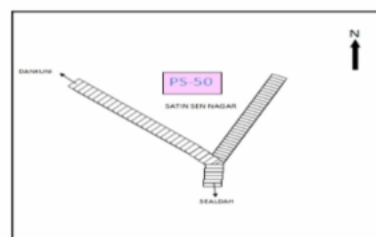

নির্বাচক নিবন্ধন আধিকারিকের স্বাক্ষর

Nazri Naksha

AC: 113-BARANAGAR  
PART NO:50 - SATIN SEN BIDYAMANDIR , ROOM-2

Google Map View

Polling Station Building Front View

Polling Station Front View

Cad View

Key MAP View