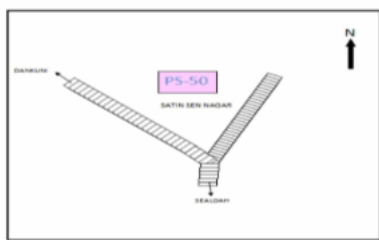

Nazri Naksha

AC: 113-BARANAGAR
PART NO:50 - SATIN SEN BIDYAMANDIR , ROOM-2