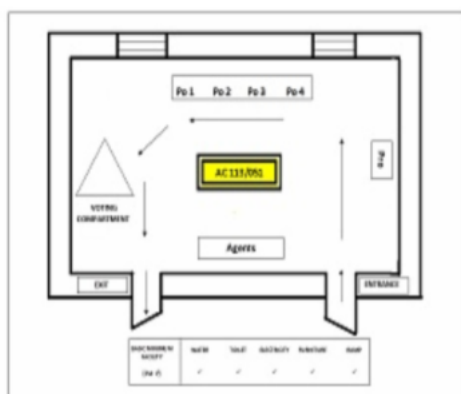

Key MAP View

AC: 113-BARANAGAR
PART NO:51 - KALBATA COLONY UDAYAN SANGHA , ROOM-1

বিধানসভা নির্বাচনক্ষেত্রের নং, নাম : 113-বরানগর
ভাগ নং, নাম : 1-কালীমাতা কলোনী (1-103 বাই নং সহ)

1	UEC1021237	নাম : মিতালি বারুই পিতার নাম: কমল বাওয়ালী বাড়ির নং : n0663 বয়স : 33 লিঙ্গ : মহিলা	ফটো উপলব্ধ	2	TBI1272913	নাম : সোনালী বিশ্বাস স্বামীর নাম: শক্ত বিশ্বাস বাড়ির নং : 112 বয়স : 29 লিঙ্গ : মহিলা	ফটো উপলব্ধ	3	TBI1362656	নাম : চঞ্চলা দাস স্বামীর নাম: নিমাই দাস বাড়ির নং : n0554 বয়স : 72 লিঙ্গ : মহিলা	ফটো উপলব্ধ
4	TBI0117275	নাম : রবিন দাস পিতার নাম: মধুসূদন দাস বাড়ির নং : n0267 বয়স : 58 লিঙ্গ : পুরুষ	ফটো উপলব্ধ	5	WB/20/137/429217	নাম : অজিত দত্ত পিতার নাম: হারাধন দত্ত বাড়ির নং : n0073 বয়স : 53 লিঙ্গ : পুরুষ	ফটো উপলব্ধ	6	TBI0116491	নাম : মঞ্জু দত্ত স্বামীর নাম: ভোলা দত্ত বাড়ির নং : 36 নং বয়স : 49 লিঙ্গ : মহিলা	ফটো উপলব্ধ
7	KTF4621272	নাম : চন্দ্রমা সাহা স্বামীর নাম: সুশান্ত সাহা বাড়ির নং : n0024 বয়স : 41 লিঙ্গ : মহিলা	ফটো উপলব্ধ	8	TBI2186625	নাম : কম্পনা হালদার স্বামীর নাম: বারিন হালদার বাড়ির নং : বয়স : 65 লিঙ্গ : মহিলা	ফটো উপলব্ধ	9	KTF4621132	নাম : শান্ত হালদার পিতার নাম: বারীন্দ্র নাথ হালদার বাড়ির নং : 1 বয়স : 52 লিঙ্গ : পুরুষ	ফটো উপলব্ধ
10	KTF4621124	নাম : পার্থ হালদার পিতার নাম: বারীন্দ্র নাথ হালদার বাড়ির নং : 1 বয়স : 49 লিঙ্গ : পুরুষ	ফটো উপলব্ধ	11	KTF4621140	নাম : স্বপ্না হালদার স্বামীর নাম: পার্থ হালদার বাড়ির নং : 1 বয়স : 44 লিঙ্গ : মহিলা	ফটো উপলব্ধ	12	KTF0700336	নাম : তারক বিশ্বাস পিতার নাম: সন্তোষ বিশ্বাস বাড়ির নং : 1 বয়স : 51 লিঙ্গ : পুরুষ	ফটো উপলব্ধ
13	TBI0903377	নাম : রাজু বিশ্বাস পিতার নাম: সন্তোষ বিশ্বাস বাড়ির নং : 1 বয়স : 44 লিঙ্গ : পুরুষ	ফটো উপলব্ধ	14	TBI0903302	নাম : বিজু বিশ্বাস পিতার নাম: সন্তোষ বিশ্বাস বাড়ির নং : 1 বয়স : 42 লিঙ্গ : পুরুষ	ফটো উপলব্ধ	15	TBI1112945	নাম : শর্মিলা বিশ্বাস স্বামীর নাম: বিজু বিশ্বাস বাড়ির নং : 1 বয়স : 35 লিঙ্গ : মহিলা	ফটো উপলব্ধ
16	KTF0710814	নাম : অজয় দাস পিতার নাম: জীতেন্দ্র দাস বাড়ির নং : 1 বয়স : 50 লিঙ্গ : পুরুষ	ফটো উপলব্ধ	17	KTF3997095	নাম : প্রতিমা দাস স্বামীর নাম: অজয় দাস বাড়ির নং : 01 বয়স : 44 লিঙ্গ : মহিলা	ফটো উপলব্ধ	18	TBI2013977	নাম : সঞ্জয় দাস স্বামীর নাম: চঞ্চলা দাস বাড়ির নং : 1 বয়স : 41 লিঙ্গ : পুরুষ	ফটো উপলব্ধ
19	TBI0736579	নাম : সান্ত্বনা দাস স্বামীর নাম: রাজু বিশ্বাস বাড়ির নং : 1 বয়স : 41 লিঙ্গ : মহিলা	ফটো উপলব্ধ	20	TBI2014066	নাম : রবি দাস স্বামীর নাম: চঞ্চলা দাস বাড়ির নং : 1 বয়স : 40 লিঙ্গ : পুরুষ	ফটো উপলব্ধ	21	TBI2013969	নাম : লক্ষী দাস পিতার নাম: চঞ্চলা দাস বাড়ির নং : 1 বয়স : 34 লিঙ্গ : মহিলা	ফটো উপলব্ধ
22	TBI1273580	নাম : তপন দাস পিতার নাম: সুকুমার দাস বাড়ির নং : 1 বয়স : 33 লিঙ্গ : পুরুষ	ফটো উপলব্ধ	23	TBI2060457	নাম : পিঙ্কি দাস স্বামীর নাম: তপন দাস বাড়ির নং : 1 বয়স : 27 লিঙ্গ : মহিলা	ফটো উপলব্ধ	24	TBI2311124	নাম : মোনালিসা দাস পিতার নাম: অজয় দাস বাড়ির নং : 1 বয়স : 27 লিঙ্গ : মহিলা	ফটো উপলব্ধ
25	TBI0903492	নাম : সাথী হালদার স্বামীর নাম: শান্ত হালদার বাড়ির নং : 1 বয়স : 43 লিঙ্গ : মহিলা	ফটো উপলব্ধ	26	TBI2060440	নাম : পূর্ণিমা হালদার পিতার নাম: পার্থ হালদার বাড়ির নং : 1 বয়স : 27 লিঙ্গ : মহিলা	ফটো উপলব্ধ	27	TBI1379817	নাম : বিশ্বনাথ কর পিতার নাম: লক্ষণ কর বাড়ির নং : 1 বয়স : 54 লিঙ্গ : পুরুষ	ফটো উপলব্ধ
28	TBI1379841	নাম : ময়না কর স্বামীর নাম: বিশ্বনাথ কর বাড়ির নং : 1 বয়স : 51 লিঙ্গ : মহিলা	ফটো উপলব্ধ	29	TBI1379700	নাম : বিজয় কর পিতার নাম: বিশ্বনাথ কর বাড়ির নং : 1 বয়স : 29 লিঙ্গ : পুরুষ	ফটো উপলব্ধ	30	TBI2231132	নাম : মিনতি মজুমদার পিতার নাম: বসুদেব চৌধুরী বাড়ির নং : 1 বয়স : 60 লিঙ্গ : মহিলা	ফটো উপলব্ধ