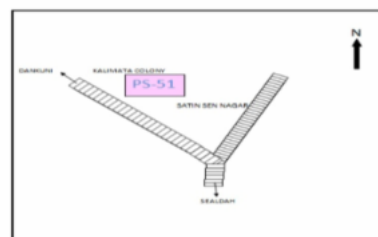

Key MAP View

AC: 113-BARANAGAR
PART NO:51 - KALBATA COLONY UDAYAN SANGHA , ROOM-1

বিধানসভা নির্বাচনক্ষেত্রের নং, নাম : 113-বরানগর
ভাগ নং, নাম : 1-কালীমাতা কলোনী (1-103 বাই নং সহ)

1	UEC1021237	নাম : মিতালি বারুই পিতার নাম: কমল বাওয়ালী বাড়ির নং : n0663 বয়স : 33 লিঙ্গ : মহিলা	ফটো উপলব্ধ	2	TBI1272913	নাম : সোনালী বিশ্বাস স্বামীর নাম: শক্ত বিশ্বাস বাড়ির নং : 112 বয়স : 29 লিঙ্গ : মহিলা	ফটো উপলব্ধ	3	TBI1362656	নাম : চঞ্চলা দাস স্বামীর নাম: নিমাই দাস বাড়ির নং : n0554 বয়স : 72 লিঙ্গ : মহিলা	ফটো উপলব্ধ
4	TBI0117275	নাম : রবিন দাস পিতার নাম: মধুসূদন দাস বাড়ির নং : n0267 বয়স : 58 লিঙ্গ : পুরুষ	ফটো উপলব্ধ	5	WB/20/137/429217	নাম : অজিত দত্ত পিতার নাম: হারাধন দত্ত বাড়ির নং : n0073 বয়স : 53 লিঙ্গ : পুরুষ	ফটো উপলব্ধ	6	TBI0116491	নাম : মঞ্জু দত্ত স্বামীর নাম: ভোলা দত্ত বাড়ির নং : 36 নং বয়স : 49 লিঙ্গ : মহিলা	ফটো উপলব্ধ
7	KTF4621272	নাম : চন্দ্রমা সাহা স্বামীর নাম: সুশান্ত সাহা বাড়ির নং : n0024 বয়স : 41 লিঙ্গ : মহিলা	ফটো উপলব্ধ	8	TBI2186625	নাম : কম্পনা হালদার স্বামীর নাম: বারিন হালদার বাড়ির নং : বয়স : 65 লিঙ্গ : মহিলা	ফটো উপলব্ধ	9	KTF4621132	নাম : শান্ত হালদার পিতার নাম: বারীন্দ্র নাথ হালদার বাড়ির নং : 1 বয়স : 52 লিঙ্গ : পুরুষ	ফটো উপলব্ধ
10	KTF4621124	নাম : পার্থ হালদার পিতার নাম: বারীন্দ্র নাথ হালদার বাড়ির নং : 1 বয়স : 49 লিঙ্গ : পুরুষ	ফটো উপলব্ধ	11	KTF4621140	নাম : স্বপ্না হালদার স্বামীর নাম: পার্থ হালদার বাড়ির নং : 1 বয়স : 44 লিঙ্গ : মহিলা	ফটো উপলব্ধ	12	KTF0700336	নাম : তারক বিশ্বাস পিতার নাম: সন্তোষ বিশ্বাস বাড়ির নং : 1 বয়স : 51 লিঙ্গ : পুরুষ	ফটো উপলব্ধ
13	TBI0903377	নাম : রাজু বিশ্বাস পিতার নাম: সন্তোষ বিশ্বাস বাড়ির নং : 1 বয়স : 44 লিঙ্গ : পুরুষ	ফটো উপলব্ধ	14	TBI0903302	নাম : বিজু বিশ্বাস পিতার নাম: সন্তোষ বিশ্বাস বাড়ির নং : 1 বয়স : 42 লিঙ্গ : পুরুষ	ফটো উপলব্ধ	15	TBI1112945	নাম : শর্মিলা বিশ্বাস স্বামীর নাম: বিজু বিশ্বাস বাড়ির নং : 1 বয়স : 35 লিঙ্গ : মহিলা	ফটো উপলব্ধ
16	KTF0710814	নাম : অজয় দাস পিতার নাম: জীতেন্দ্র দাস বাড়ির নং : 1 বয়স : 50 লিঙ্গ : পুরুষ	ফটো উপলব্ধ	17	KTF3997095	নাম : প্রতিমা দাস স্বামীর নাম: অজয় দাস বাড়ির নং : 01 বয়স : 44 লিঙ্গ : মহিলা	ফটো উপলব্ধ	18	TBI2013977	নাম : সঞ্জয় দাস স্বামীর নাম: চঞ্চলা দাস বাড়ির নং : 1 বয়স : 41 লিঙ্গ : পুরুষ	ফটো উপলব্ধ
19	TBI0736579	নাম : সান্ত্বনা দাস স্বামীর নাম: রাজু বিশ্বাস বাড়ির নং : 1 বয়স : 41 লিঙ্গ : মহিলা	ফটো উপলব্ধ	20	TBI2014066	নাম : রবি দাস স্বামীর নাম: চঞ্চলা দাস বাড়ির নং : 1 বয়স : 40 লিঙ্গ : পুরুষ	ফটো উপলব্ধ	21	TBI2013969	নাম : লক্ষী দাস পিতার নাম: চঞ্চলা দাস বাড়ির নং : 1 বয়স : 34 লিঙ্গ : মহিলা	ফটো উপলব্ধ
22	TBI1273580	নাম : তপন দাস পিতার নাম: সুকুমার দাস বাড়ির নং : 1 বয়স : 33 লিঙ্গ : পুরুষ	ফটো উপলব্ধ	23	TBI2060457	নাম : পিঙ্কি দাস স্বামীর নাম: তপন দাস বাড়ির নং : 1 বয়স : 27 লিঙ্গ : মহিলা	ফটো উপলব্ধ	24	TBI2311124	নাম : মোনালিসা দাস পিতার নাম: অজয় দাস বাড়ির নং : 1 বয়স : 27 লিঙ্গ : মহিলা	ফটো উপলব্ধ
25	TBI0903492	নাম : সাথী হালদার স্বামীর নাম: শান্ত হালদার বাড়ির নং : 1 বয়স : 43 লিঙ্গ : মহিলা	ফটো উপলব্ধ	26	TBI2060440	নাম : পূর্ণিমা হালদার পিতার নাম: পার্থ হালদার বাড়ির নং : 1 বয়স : 27 লিঙ্গ : মহিলা	ফটো উপলব্ধ	27	TBI1379817	নাম : বিশ্বনাথ কর পিতার নাম: লক্ষণ কর বাড়ির নং : 1 বয়স : 54 লিঙ্গ : পুরুষ	ফটো উপলব্ধ
28	TBI1379841	নাম : ময়না কর স্বামীর নাম: বিশ্বনাথ কর বাড়ির নং : 1 বয়স : 51 লিঙ্গ : মহিলা	ফটো উপলব্ধ	29	TBI1379700	নাম : বিজয় কর পিতার নাম: বিশ্বনাথ কর বাড়ির নং : 1 বয়স : 29 লিঙ্গ : পুরুষ	ফটো উপলব্ধ	30	TBI2231132	নাম : মিনতি মজুমদার পিতার নাম: বসুদেব চৌধুরী বাড়ির নং : 1 বয়স : 60 লিঙ্গ : মহিলা	ফটো উপলব্ধ