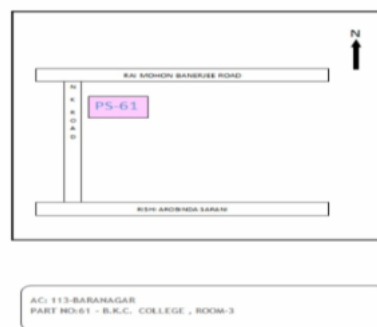

নির্বাচক নিবন্ধন আধিকারিকের স্বাক্ষর

Nazri Naksha

Google Map View

Polling Station Building Front View

Polling Station Front View

Cad View

Key MAP View

বিধানসভা নির্বাচনক্ষেত্রের নং, নাম : 113-বরানগর
ভাগ নং, নাম : 1-রবীন্দ্রনগর বনছগলী গভঃ কলোনী (1-79 বাই নং সহ)