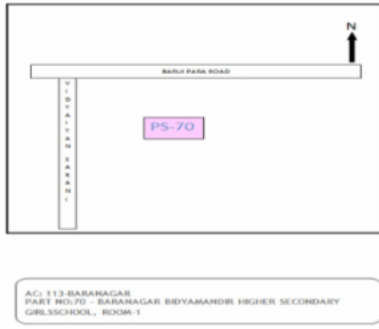

Nazri Naksha