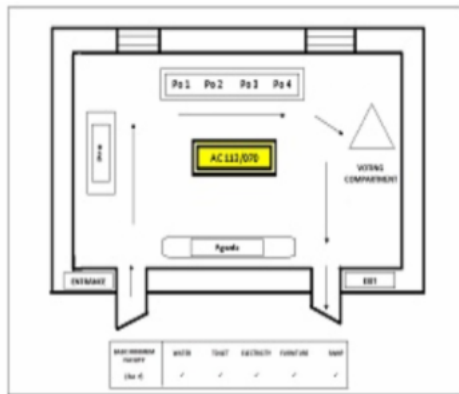

নির্বাচক নিবন্ধন আধিকারিকের স্বাক্ষর

Nazri Naksha

Google Map View

Polling Station Building Front View

Polling Station Front View

Cad View

Key MAP View

বিধানসভা নির্বাচনক্ষেত্রের নং, নাম : 113-বরানগর
ভাগ নং, নাম : 1-বারুইপাড়া লেন (125-149 বাই নং সহ)