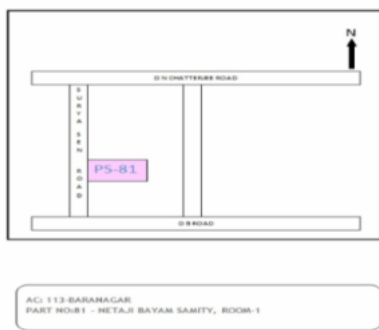

Nazri Naksha