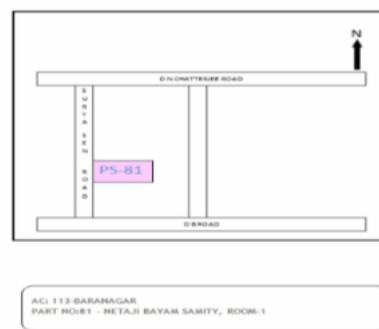

নির্বাচক নিবন্ধন আধিকারিকের স্বাক্ষর

Nazri Naksha

Google Map View

Polling Station Building Front View

Polling Station Front View

Cad View

Key MAP View

1 নাম : দেবশীষ অধিকারী পিতার নাম: সঞ্জয় অধিকারী বাড়ির নং : n0080 বয়স : 46 লিঙ্গ : পুরুষ	TBI0175208 ফটো উপলব্ধ	2 নাম : সন্ধ্যা ধাড়া স্বামীর নাম: বাদল ধাড়া বাড়ির নং : n0024 বয়স : 65 লিঙ্গ : মহিলা	TBI0174995 ফটো উপলব্ধ	3 নাম : আশা ঘোষ পিতার নাম: সত্য ঘোষ বাড়ির নং : n0069 বয়স : 53 লিঙ্গ : মহিলা	KTF0106385 ফটো উপলব্ধ
4 নাম : গনেশ জানা পিতার নাম: শৈলেন জানা বাড়ির নং : n0033 বয়স : 48 লিঙ্গ : পুরুষ	WB/20/137/033704 ফটো উপলব্ধ	5 নাম : দীপাঙ্কিতা প্রামাণিক স্বামীর নাম: সঙ্কর প্রামাণিক বাড়ির নং : n0208 বয়স : 43 লিঙ্গ : মহিলা	TBI0175059 ফটো উপলব্ধ	6 নাম : সুশীলা সাউ স্বামীর নাম: মিথিলেশ সাউ বাড়ির নং : n0063 বয়স : 66 লিঙ্গ : মহিলা	WB/20/137/033308 ফটো উপলব্ধ
7 নাম : সোমা সিং পিতার নাম: শঙ্করলাল সিং বাড়ির নং : n0062 বয়স : 50 লিঙ্গ : মহিলা	WB/20/137/033456 ফটো উপলব্ধ	8 নাম : রঞ্জনা দাস পিতার নাম: মলয় কান্তি দাশ বাড়ির নং : 2 বয়স : 37 লিঙ্গ : মহিলা	KTF4614855 ফটো উপলব্ধ	9 নাম : সুস্মিতা গুপ্ত স্বামীর নাম: শিশির কুমার গুপ্ত বাড়ির নং : 3 বয়স : 59 লিঙ্গ : মহিলা	KTF4679361 ফটো উপলব্ধ
10 নাম : শেফালী পোড়ে স্বামীর নাম: পঞ্চনন পোড়ে বাড়ির নং : 3 বয়স : 69 লিঙ্গ : মহিলা	KTF0106906 ফটো উপলব্ধ	11 নাম : প্রতীক গুপ্ত পিতার নাম: হরিশ গুপ্ত বাড়ির নং : 34/4 বয়স : 35 লিঙ্গ : পুরুষ	TBI0521369 ফটো উপলব্ধ	12 নাম : শিখা মান্না স্বামীর নাম: শঙ্কর মান্না বাড়ির নং : 34/5/1 বয়স : 66 লিঙ্গ : মহিলা	KTF0106617 ফটো উপলব্ধ
13 নাম : রোহিত সাউ পিতার নাম: রাধে শ্যাম সাউ বাড়ির নং : 46/2 বয়স : 26 লিঙ্গ : পুরুষ	TBI2169910 ফটো উপলব্ধ	14 নাম : সোমা অধিকারী স্বামীর নাম: ইন্দ্রজিৎ অধিকারী বাড়ির নং : 51 বয়স : 30 লিঙ্গ : মহিলা	TBI2018968 ফটো উপলব্ধ	15 নাম : কৃষ্ণোপদ অধিকারী পিতার নাম: সত্য অধিকারী বাড়ির নং : 51 বয়স : 70 লিঙ্গ : পুরুষ	TBI2018976 ফটো উপলব্ধ
16 নাম : শ্যামলী অধিকারী স্বামীর নাম: কৃষ্ণোপদ অধিকারী বাড়ির নং : 51 বয়স : 61 লিঙ্গ : মহিলা	TBI2018950 ফটো উপলব্ধ	17 নাম : অর্জুণ অধিকারী পিতার নাম: কৃষ্ণোপদ অধিকারী বাড়ির নং : 51 বয়স : 44 লিঙ্গ : পুরুষ	TBI2019024 ফটো উপলব্ধ	18 নাম : নিমাই দেবনাথ পিতার নাম: শান্তি দেবনাথ বাড়ির নং : 51 বয়স : 49 লিঙ্গ : পুরুষ	KTF3277969 ফটো উপলব্ধ
19 নাম : প্রদীপ ধাড়া পিতার নাম: বাদল ধাড়া বাড়ির নং : 51 বয়স : 48 লিঙ্গ : পুরুষ	TBI2218345 ফটো উপলব্ধ	20 নাম : আশা ধারা স্বামীর নাম: প্রদীপ ধারা বাড়ির নং : 51 বয়স : 48 লিঙ্গ : মহিলা	TBI2018885 ফটো উপলব্ধ	21 নাম : মেঘা ধারা পিতার নাম: প্রদীপ ধারা বাড়ির নং : 51 বয়স : 24 লিঙ্গ : মহিলা	TBI2170082 ফটো উপলব্ধ
22 নাম : সুনীল কুমার মিত্র পিতার নাম: চন্দ্র দেব মিত্র বাড়ির নং : 51 বয়স : 51 লিঙ্গ : পুরুষ	TBI2169332 ফটো উপলব্ধ	23 নাম : অজয় কুমার সিং পিতার নাম: রাম সিং বাড়ির নং : 51 বয়স : 55 লিঙ্গ : পুরুষ	TBI0756189 ফটো উপলব্ধ	24 নাম : ববিতা সিং স্বামীর নাম: অজয় কুমার সিং বাড়ির নং : 51 বয়স : 49 লিঙ্গ : মহিলা	TBI2169845 ফটো উপলব্ধ
25 নাম : রাজু সিং পিতার নাম: বলাম সিং বাড়ির নং : 51 বয়স : 46 লিঙ্গ : পুরুষ	TBI2019016 ফটো উপলব্ধ	26 নাম : অনুজ কুমার সিং পিতার নাম: রাম বিলাস সিং বাড়ির নং : 51 বয়স : 42 লিঙ্গ : পুরুষ	TBI2168813 ফটো উপলব্ধ	27 নাম : কিশোর শর্মা পিতার নাম: সুনীল শর্মা বাড়ির নং : 51 দে না চ্যাটার্জী রোড বয়স : 24 লিঙ্গ : পুরুষ	TBI2318269 ফটো উপলব্ধ
28 নাম : গুড্ডু কুমার সিং পিতার নাম: রাম সিং বাড়ির নং : 51/এফ./4এ বয়স : 40 লিঙ্গ : পুরুষ	TBI2169803 ফটো উপলব্ধ	29 নাম : অশোক কুমার ঘোষ পিতার নাম: অজিত কুমার ঘোষ বাড়ির নং : 53 বয়স : 72 লিঙ্গ : পুরুষ	WB/20/137/033523 ফটো উপলব্ধ	30 নাম : শিখা ঘোষ স্বামীর নাম: অশোক ঘোষ বাড়ির নং : 53 বয়স : 64 লিঙ্গ : মহিলা	KTF0103978 ফটো উপলব্ধ