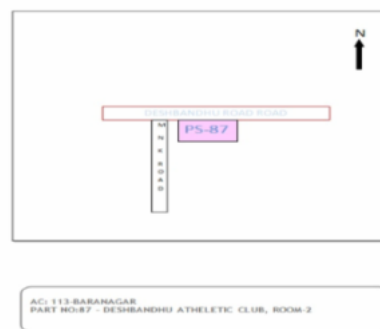

নির্বাচক নিবন্ধন আধিকারিকের স্বাক্ষর

Nazri Naksha

Google Map View

Polling Station Building Front View

Polling Station Front View

Cad View

Key MAP View

বিধানসভা নির্বাচনক্ষেত্রের নং, নাম : 113-বরানগর
ভাগ নং, নাম : 1-দেশবন্ধু রোড (পশ্চিম)(95-145 বাই নং সহ)