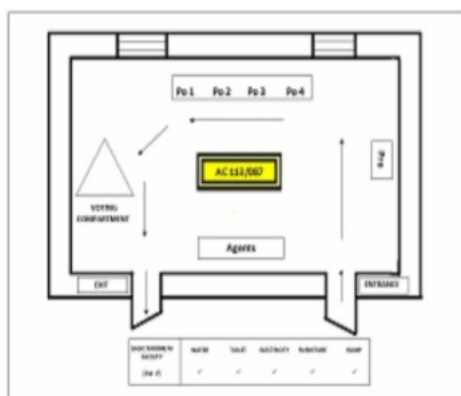

নির্বাচক নিবন্ধন আধিকারিকের স্বাক্ষর

Nazri Naksha

Google Map View

Polling Station Building Front View

Polling Station Front View

Cad View

Key MAP View

বিধানসভা নির্বাচনক্ষেত্রের নং, নাম : 113-বরানগর
ভাগ নং, নাম : 1-দেশবন্ধু রোড (পশ্চিম)(95-145 বাই নং সহ)