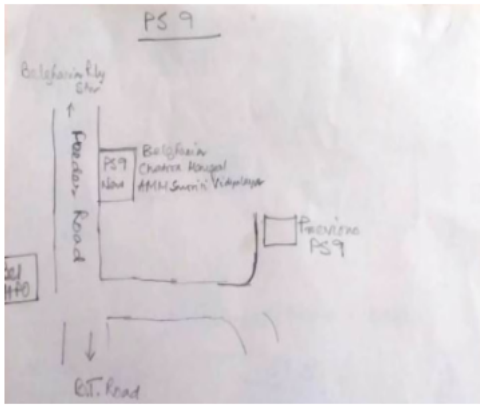

Nazri Naksha