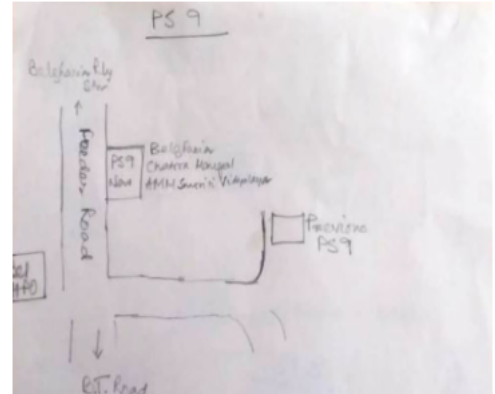

নির্বাচক নিবন্ধন আধিকারিকের স্বাক্ষর

Nazri Naksha

Google Map View

Polling Station Building Front View

Polling Station Front View

Cad View

Key MAP View

1 নাম : অভিজিৎ কর্মকার পিতার নাম: যতীন্দ্র লাল কর্মকার বাড়ির নং : 1 বয়স : 31 লিঙ্গ : পুরুষ	TBI0989921 ফটো উপলব্ধ	2 নাম : শ্রাবন্তী দাস স্বামীর নাম: দীপক দাস বাড়ির নং : 1/1 বয়স : 34 লিঙ্গ : মহিলা	XVM1023472 ফটো উপলব্ধ	3 নাম : অর্নব ঘোষ পিতার নাম: বিশ্বনাথ ঘোষ বাড়ির নং : 1/1 বয়স : 42 লিঙ্গ : পুরুষ	DHW2897585 ফটো উপলব্ধ
4 নাম : মেঘা ঘোষ পিতার নাম: শিবনাথ ঘোষ বাড়ির নং : 1/1 বয়স : 24 লিঙ্গ : মহিলা	TBI2175321 ফটো উপলব্ধ	5 নাম : দীপ ঘোষ পিতার নাম: কেদার নাথ বাড়ির নং : 1/1 বয়স : 23 লিঙ্গ : পুরুষ	TBI2239671 ফটো উপলব্ধ	6 নাম : স্বপ্না মুখার্জী স্বামীর নাম: প্রবীর মুখার্জী বাড়ির নং : 2 বয়স : 73 লিঙ্গ : মহিলা	WB/20/136/588382 ফটো উপলব্ধ
7 নাম : সুধমা চক্রবর্তী মাইতি স্বামীর নাম: সুদীপ্তা চক্রবর্তী বাড়ির নং : 2/2 বয়স : 30 লিঙ্গ : মহিলা	ZPT1600410 ফটো উপলব্ধ	8 নাম : শুভ্রা মুখার্জী স্বামীর নাম: অভিজিত মুখার্জী বাড়ির নং : 2A বয়স : 51 লিঙ্গ : মহিলা	DHW1167980 ফটো উপলব্ধ	9 নাম : শিরিন মুখার্জী পিতার নাম: অভিজিৎ মুখার্জী বাড়ির নং : 2A বয়স : 28 লিঙ্গ : মহিলা	TBI2045888 ফটো উপলব্ধ
10 নাম : অভিজিত মুখোপাধ্যায় পিতার নাম: রজত মুখার্জী বাড়ির নং : 2A বয়স : 58 লিঙ্গ : পুরুষ	DHW0818146 ফটো উপলব্ধ	11 নাম : পার্থ সারথী মুখার্জী পিতার নাম: সুবোধ কুমার মুখার্জী বাড়ির নং : 2B বয়স : 69 লিঙ্গ : পুরুষ	TBI0875039 ফটো উপলব্ধ	12 নাম : সীমা মুখার্জী স্বামীর নাম: পার্থসারথী মুখার্জী বাড়ির নং : 2B বয়স : 56 লিঙ্গ : মহিলা	DHW2896801 ফটো উপলব্ধ
13 নাম : অতীক মুখার্জী পিতার নাম: পার্থ সারথী মুখার্জী বাড়ির নং : 2B বয়স : 33 লিঙ্গ : পুরুষ	TBI0895862 ফটো উপলব্ধ	14 নাম : দীপালী ব্যানার্জী স্বামীর নাম: বলাইচন্দ্র ব্যানার্জী বাড়ির নং : 3 বয়স : 85 লিঙ্গ : মহিলা	WB/20/136/588280 ফটো উপলব্ধ	15 নাম : নির্মল কুমার গাঙ্গুলী পিতার নাম: শিশির কুমার গাঙ্গুলী বাড়ির নং : 3 বয়স : 75 লিঙ্গ : পুরুষ	WB/20/136/594349 ফটো উপলব্ধ
16 নাম : নিধা গাঙ্গুলী স্বামীর নাম: নির্মল কুমার গাঙ্গুলী বাড়ির নং : 3 বয়স : 69 লিঙ্গ : মহিলা	WB/20/136/594350 ফটো উপলব্ধ	17 নাম : নীলাঞ্জলি গাঙ্গুলী পিতার নাম: নির্মল কুমার গাঙ্গুলী বাড়ির নং : 3 বয়স : 42 লিঙ্গ : পুরুষ	DHW2484962 ফটো উপলব্ধ	18 নাম : রশিভা গাঙ্গুলি স্বামীর নাম: নীলাঞ্জলি গাঙ্গুলি বাড়ির নং : 03 বয়স : 36 লিঙ্গ : মহিলা	TBI2175388 ফটো উপলব্ধ
19 নাম : সন্দীপন ঘোষ পিতার নাম: সুনিত ঘোষ বাড়ির নং : 3 বয়স : 32 লিঙ্গ : পুরুষ	TBI0989905 ফটো উপলব্ধ	20 নাম : পাপ্পু লোধ মায়ের নাম: অঞ্জলি লোধ বাড়ির নং : 3 বয়স : 26 লিঙ্গ : পুরুষ	TBI2108348 ফটো উপলব্ধ	21 নাম : মহুয়া ঘোষ পিতার নাম: অধীর কুমার ঘোষ বাড়ির নং : 3 বয়স : 46 লিঙ্গ : মহিলা	SY0910299 ফটো উপলব্ধ
22 নাম : সীমা সাহা স্বামীর নাম: অতনু সাহা বাড়ির নং : 3 বয়স : 34 লিঙ্গ : মহিলা	UWN1475797 ফটো উপলব্ধ	23 নাম : গোরচাঁদ ঘোষ পিতার নাম: দাশরথী ঘোষ বাড়ির নং : 4 বয়স : 75 লিঙ্গ : পুরুষ	WB/20/136/588352 ফটো উপলব্ধ	24 নাম : গনেশ ঘোষ পিতার নাম: দাশরথী ঘোষ বাড়ির নং : 4 বয়স : 72 লিঙ্গ : পুরুষ	WB/20/136/588342 ফটো উপলব্ধ
25 নাম : কানন ঘোষ স্বামীর নাম: গোড়া ঘোষ বাড়ির নং : 4 বয়স : 69 লিঙ্গ : মহিলা	WB/20/136/588550 ফটো উপলব্ধ	26 নাম : নমিতা ঘোষ স্বামীর নাম: গনেশ ঘোষ বাড়ির নং : 4 বয়স : 68 লিঙ্গ : মহিলা	WB/20/136/588317 ফটো উপলব্ধ	27 নাম : নিমাই ঘোষ পিতার নাম: দাশরথী ঘোষ বাড়ির নং : 4 বয়স : 67 লিঙ্গ : পুরুষ	TBI2148385 ফটো উপলব্ধ
28 নাম : পার্থসারথী ঘোষ পিতার নাম: মৃত্যুঞ্জয় ঘোষ বাড়ির নং : 4 বয়স : 55 লিঙ্গ : পুরুষ	WB/20/136/588152 ফটো উপলব্ধ	29 নাম : সুস্মিতা ঘোষ স্বামীর নাম: নিমাই ঘোষ বাড়ির নং : 4 বয়স : 55 লিঙ্গ : মহিলা	TBI2148062 ফটো উপলব্ধ	30 নাম : রীনা ঘোষ স্বামীর নাম: পার্থ সারথী ঘোষ বাড়ির নং : 4 বয়স : 40 লিঙ্গ : মহিলা	DHW2691376 ফটো উপলব্ধ