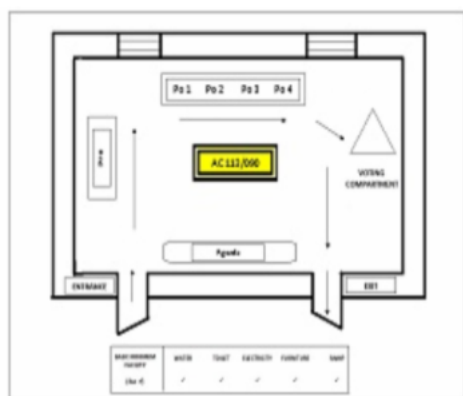

নির্বাচক নিবন্ধন আধিকারিকের স্বাক্ষর

Nazri Naksha

AC: 113-BARANAGAR
PART NO:90 - MAJHER BAGAN SPORTING CLUB

Google Map View

Polling Station Building Front View

Polling Station Front View

Cad View

Key MAP View