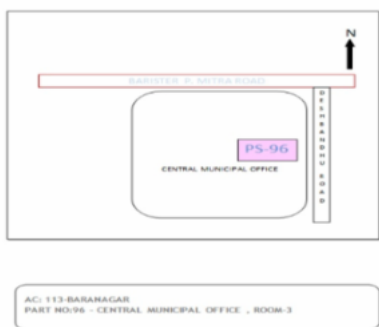

Nazri Naksha