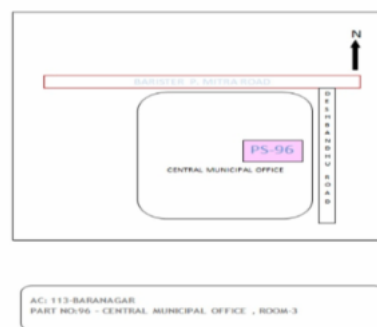

নির্বাচক নিবন্ধন আধিকারিকের স্বাক্ষর

Nazri Naksha

Google Map View

Polling Station Building Front View

Polling Station Front View

Cad View

Key MAP View

1 নাম : লুনা ভট্টাচার্য্য পিতার নাম: তাপস ভট্টাচার্য্য বাড়ির নং : n0348 বয়স : 28 লিঙ্গ : মহিলা	TBI1397884 ফটো উপলব্ধ	2 নাম : বন্দনা ঘোষ পিতার নাম: প্রীতা ভূষণ ঘোষ বাড়ির নং : 1st floorF4 বয়স : 64 লিঙ্গ : মহিলা	TBI1420371 ফটো উপলব্ধ	3 নাম : দেবশীষ চক্রবর্তী পিতার নাম: নিখিলচন্দ্র চক্রবর্তী বাড়ির নং : 23 বয়স : 62 লিঙ্গ : পুরুষ	KTF3356615 ফটো উপলব্ধ
4 নাম : সোমা চক্রবর্তী স্বামীর নাম: দেবশীষ চক্রবর্তী বাড়ির নং : 23 বয়স : 53 লিঙ্গ : মহিলা	KTF3356623 ফটো উপলব্ধ	5 নাম : স্নাতা চক্রবর্তী পিতার নাম: দেবশীষ চক্রবর্তী বাড়ির নং : 23 বয়স : 29 লিঙ্গ : মহিলা	TBI1399005 ফটো উপলব্ধ	6 নাম : অজয় কুমার দে পিতার নাম: ফণি গোপাল দে বাড়ির নং : 23 বয়স : 78 লিঙ্গ : পুরুষ	KTF0308148 ফটো উপলব্ধ
7 নাম : মিতা দে স্বামীর নাম: সুজয় কুমার দে বাড়ির নং : 23 বয়স : 57 লিঙ্গ : মহিলা	WB/20/137/162247 ফটো উপলব্ধ	8 নাম : রবীন্দ্রনাথ সরকার পিতার নাম: যামিনীকান্ত সরকার বাড়ির নং : 23 বয়স : 79 লিঙ্গ : পুরুষ	TBI2132082 ফটো উপলব্ধ	9 নাম : বাবলু সরকার পিতার নাম: জামিনি সরকার বাড়ির নং : 23 বয়স : 67 লিঙ্গ : পুরুষ	KTF4309670 ফটো উপলব্ধ
10 নাম : রেনুকা সরকার স্বামীর নাম: বাবলু সরকার বাড়ির নং : 23 বয়স : 58 লিঙ্গ : মহিলা	KTF2527323 ফটো উপলব্ধ	11 নাম : রিনা সরকার পিতার নাম: বাবলু সরকার বাড়ির নং : 23 বয়স : 38 লিঙ্গ : মহিলা	TBI1134154 ফটো উপলব্ধ	12 নাম : বিশুজিৎ সরকার পিতার নাম: বাবলু সরকার বাড়ির নং : 23 বয়স : 31 লিঙ্গ : পুরুষ	TBI1134162 ফটো উপলব্ধ
13 নাম : ইরা সরকার ফৌজদার স্বামীর নাম: রবীন্দ্রনাথ সরকার বাড়ির নং : 23 বয়স : 75 লিঙ্গ : মহিলা	TBI2132074 ফটো উপলব্ধ	14 নাম : অমিত দে পিতার নাম: সরোজ দে বাড়ির নং : 23/1 বয়স : 61 লিঙ্গ : পুরুষ	KTF0308189 ফটো উপলব্ধ	15 নাম : সমিত দে পিতার নাম: সরোজ দে বাড়ির নং : 23/1 বয়স : 56 লিঙ্গ : পুরুষ	KTF0308197 ফটো উপলব্ধ
16 নাম : সুজিত দে পিতার নাম: সরোজ দে বাড়ির নং : 23/1 বয়স : 52 লিঙ্গ : পুরুষ	KTF0308205 ফটো উপলব্ধ	17 নাম : কৃষ্ণা দে স্বামীর নাম: সমিত দে বাড়ির নং : 23/1 বয়স : 48 লিঙ্গ : মহিলা	KTF4374088 ফটো উপলব্ধ	18 নাম : রানু দে স্বামীর নাম: অমিত দে বাড়ির নং : 23/1 বয়স : 58 লিঙ্গ : মহিলা	TBI0764357 ফটো উপলব্ধ
19 নাম : অমৃতা দে পিতার নাম: অমিত কুমার দে বাড়ির নং : 23/1 বয়স : 25 লিঙ্গ : মহিলা	TBI2168441 ফটো উপলব্ধ	20 নাম : সঞ্জয় দে পিতার নাম: সমিত দে বাড়ির নং : 23/1 বয়স : 21 লিঙ্গ : পুরুষ	TBI2347839 ফটো উপলব্ধ	21 নাম : ছন্দা বোস স্বামীর নাম: মানস বোস বাড়ির নং : 23/2 বয়স : 63 লিঙ্গ : মহিলা	TBI2317253 ফটো উপলব্ধ
22 নাম : অতনু বোস পিতার নাম: মানস বোস বাড়ির নং : 23/2 বয়স : 36 লিঙ্গ : পুরুষ	TBI2284990 ফটো উপলব্ধ	23 নাম : অশোক চ্যাটার্জী পিতার নাম: রবীন চ্যাটার্জী বাড়ির নং : 23/2 বয়স : 63 লিঙ্গ : পুরুষ	TBI2021798 ফটো উপলব্ধ	24 নাম : অর্চনা চ্যাটার্জী স্বামীর নাম: অশোক চ্যাটার্জী বাড়ির নং : 23/2 বয়স : 56 লিঙ্গ : মহিলা	TBI2021731 ফটো উপলব্ধ
25 নাম : অমৃতা চাটাজী পিতার নাম: অশোক চাটাজী বাড়ির নং : 23/2 বয়স : 37 লিঙ্গ : মহিলা	TBI2021715 ফটো উপলব্ধ	26 নাম : মালা দাস স্বামীর নাম: গৌতম দাস বাড়ির নং : 23/2 বয়স : 64 লিঙ্গ : মহিলা	KTF0503326 ফটো উপলব্ধ	27 নাম : সুরজিত দাস পিতার নাম: অনিল কুমার দাস বাড়ির নং : 23/2 বয়স : 52 লিঙ্গ : পুরুষ	KTF4731626 ফটো উপলব্ধ
28 নাম : মৌসুমী দাস স্বামীর নাম: সুরজিত দাস বাড়ির নং : 23/2 বয়স : 50 লিঙ্গ : মহিলা	KTF0262113 ফটো উপলব্ধ	29 নাম : মৌম্য দাস পিতার নাম: গৌতম দাস বাড়ির নং : 23/2 বয়স : 35 লিঙ্গ : পুরুষ	TBI0524280 ফটো উপলব্ধ	30 নাম : অনুষ্কা দাস পিতার নাম: সুরজিৎ দাস বাড়ির নং : 23/2 বয়স : 21 লিঙ্গ : মহিলা	TBI2353704 ফটো উপলব্ধ