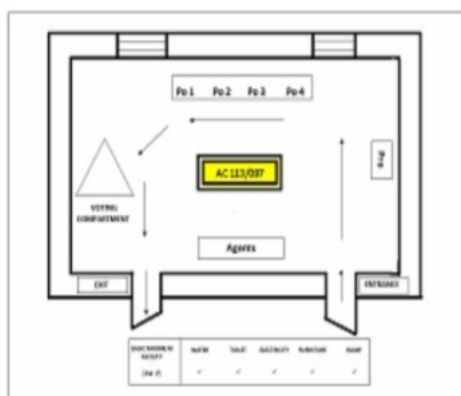

নির্বাচক নিবন্ধন আধিকারিকের স্বাক্ষর

Nazri Naksha

Google Map View

Polling Station Building Front View

Polling Station Front View

Cad View

Key MAP View

1 নাম : উপেন্দ্র ভূঁইয়া পিতার নাম: চালিতর ভূঁইয়া বাড়ির নং : n0247 বয়স : 50 লিঙ্গ : পুরুষ	TBI1398148 ফটো উপলব্ধ	Q 2 নাম : নিরতি ভূঁইয়া স্বামীর নাম: রাজু ভূঁইয়া বাড়ির নং : বয়স : 50 লিঙ্গ : মহিলা	TBI1398163 ফটো উপলব্ধ	3 নাম : সত্যেন্দ্র ভূঁইয়া পিতার নাম: প্রমেশ্বর ভূঁইয়া বাড়ির নং : n0257 বয়স : 41 লিঙ্গ : পুরুষ	TBI1398403 ফটো উপলব্ধ
4 নাম : বন্দনা ভূঁইয়া মায়ের নাম: সীতা ভূঁইয়া বাড়ির নং : n0250 বয়স : 37 লিঙ্গ : মহিলা	TBI1398247 ফটো উপলব্ধ	5 নাম : সত্যেন্দ্র ভূঁইয়া পিতার নাম: বৈদ্য ভূঁইয়া বাড়ির নং : n0252 বয়স : 35 লিঙ্গ : পুরুষ	TBI1398346 ফটো উপলব্ধ	6 নাম : অঞ্জলি ভূঁইয়া স্বামীর নাম: রিন্টু ভূঁইয়া বাড়ির নং : n0258 বয়স : 29 লিঙ্গ : মহিলা	TBI1398411 ফটো উপলব্ধ
7 নাম : ববিতা ভূঁইয়া পিতার নাম: সুরেন্দ্র ভূঁইয়া বাড়ির নং : n0337 বয়স : 28 লিঙ্গ : মহিলা	TBI2097434 ফটো উপলব্ধ	Q 8 নাম : শম্ভু মন্ডল পিতার নাম: সুবোধ মন্ডল বাড়ির নং : বয়স : 41 লিঙ্গ : পুরুষ	TBI1398429 ফটো উপলব্ধ	9 নাম : দিপাঙ্জন বসু পিতার নাম: অমিতাভ বসু বাড়ির নং : 1/এ বয়স : 24 লিঙ্গ : পুরুষ	TBI2189173 ফটো উপলব্ধ
10 নাম : অরিজিৎ পাল পিতার নাম: বিশ্বজিৎ পাল বাড়ির নং : 3রোড ফ্লোর সাউথ বয়স : 52 লিঙ্গ : পুরুষ	TBI0203828 ফটো উপলব্ধ	11 নাম : আকাজ্জা পাল পিতার নাম: অরিজিৎ পাল বাড়ির নং : 3রোড ফ্লোর সাউথ বয়স : 24 লিঙ্গ : মহিলা	TBI2374601 ফটো উপলব্ধ	12 নাম : আয়ুশ পাল পিতার নাম: অরিজিৎ পাল বাড়ির নং : 84.3রোড ফ্লোর, ফ্ল্যাট সাউথ বয়স : 22 লিঙ্গ : পুরুষ	TBI2382356 ফটো উপলব্ধ
13 নাম : আনন্দ কুমার রাম পিতার নাম: ওমপ্রকাশ রাম বাড়ির নং : 011 বয়স : 27 লিঙ্গ : পুরুষ	TBI2290112 ফটো উপলব্ধ	14 নাম : সঞ্জয় সেন পিতার নাম: চন্দ্রশেখর সেন বাড়ির নং : 72 বয়স : 77 লিঙ্গ : পুরুষ	KTF0282582 ফটো উপলব্ধ	15 নাম : শ্যামল সেন পিতার নাম: চন্দ্রশেখর সেন বাড়ির নং : 72 বয়স : 66 লিঙ্গ : পুরুষ	KTF0282608 ফটো উপলব্ধ
16 নাম : সুদর্শন সেন পিতার নাম: চন্দ্রশেখর সেন বাড়ির নং : 72 বয়স : 61 লিঙ্গ : পুরুষ	KTF0282624 ফটো উপলব্ধ	17 নাম : সন্দীপ সেন পিতার নাম: চন্দ্রশেখর সেন বাড়ির নং : 72 বয়স : 57 লিঙ্গ : পুরুষ	KTF0282632 ফটো উপলব্ধ	18 নাম : মানসী সেন স্বামীর নাম: সন্দীপ সেন বাড়ির নং : 72 বয়স : 49 লিঙ্গ : মহিলা	TBI1398213 ফটো উপলব্ধ
19 নাম : সুজিত কুমার সেন পিতার নাম: সঞ্জয় সেন বাড়ির নং : 72 বয়স : 44 লিঙ্গ : পুরুষ	KTF3846987 ফটো উপলব্ধ	20 নাম : দীপাঙ্কিতা সেন পিতার নাম: শ্যামল সেন বাড়ির নং : 72 বয়স : 31 লিঙ্গ : মহিলা	TBI1134139 ফটো উপলব্ধ	21 নাম : সৌভিক সেন পিতার নাম: সুদর্শন সেন বাড়ির নং : 72 বয়স : 27 লিঙ্গ : পুরুষ	TBI2095131 ফটো উপলব্ধ
22 নাম : দিলীপ মন্ডল পিতার নাম: কালিচরন মন্ডল বাড়ির নং : 72/1 বয়স : 70 লিঙ্গ : পুরুষ	WB/20/137/147817 ফটো উপলব্ধ	23 নাম : সুলেখা মন্ডল পিতার নাম: কালিচরন মন্ডল বাড়ির নং : 72/1 বয়স : 63 লিঙ্গ : মহিলা	KTF0282665 ফটো উপলব্ধ	24 নাম : সন্ধ্যা মন্ডল পিতার নাম: কালিচরন মন্ডল বাড়ির নং : 72/1 বয়স : 58 লিঙ্গ : মহিলা	KTF0282673 ফটো উপলব্ধ
25 নাম : কৃষ্ণা মন্ডল পিতার নাম: কালিচরন মন্ডল বাড়ির নং : 72/1 বয়স : 54 লিঙ্গ : মহিলা	KTF0282681 ফটো উপলব্ধ	26 নাম : সনৎ কুমার মন্ডল পিতার নাম: কালিচরন মন্ডল বাড়ির নং : 72/1 বয়স : 52 লিঙ্গ : পুরুষ	KTF0282699 ফটো উপলব্ধ	27 নাম : শর্মিষ্ঠা মন্ডল স্বামীর নাম: সনৎ কুমার মন্ডল বাড়ির নং : 72/1 বয়স : 44 লিঙ্গ : মহিলা	KTF3798097 ফটো উপলব্ধ
28 নাম : প্রবীর চ্যাটার্জী পিতার নাম: পর্বেশ চ্যাটার্জী বাড়ির নং : 72/2 বয়স : 72 লিঙ্গ : পুরুষ	KTF0282707 ফটো উপলব্ধ	29 নাম : গীতশ্রী চ্যাটার্জী স্বামীর নাম: প্রবীর চ্যাটার্জী বাড়ির নং : 72/2 বয়স : 61 লিঙ্গ : মহিলা	KTF0282715 ফটো উপলব্ধ	30 নাম : দেবলীনা চ্যাটার্জী পিতার নাম: প্রবীর চ্যাটার্জী বাড়ির নং : 72/2 বয়স : 33 লিঙ্গ : মহিলা	TBI1017318 ফটো উপলব্ধ