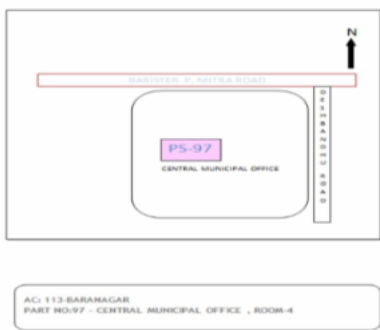

Nazri Naksha