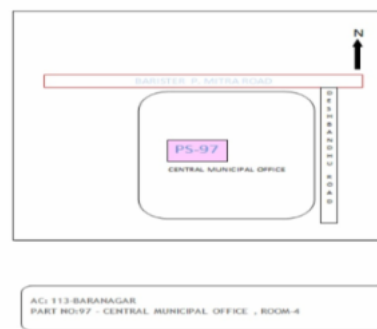

নির্বাচক নিবন্ধন আধিকারিকের স্বাক্ষর

Nazri Naksha

Google Map View

Polling Station Building Front View

Polling Station Front View

Cad View

Key MAP View

1 নাম : উপেন্দ্র ভূঁইয়া পিতার নাম: চালিতর ভূঁইয়া বাড়ির নং : n0247 বয়স : 50 লিঙ্গ : পুরুষ	TBI1398148 ফটো উপলব্ধ	Q 2 নাম : নিরতি ভূঁইয়া স্বামীর নাম: রাজু ভূঁইয়া বাড়ির নং : বয়স : 50 লিঙ্গ : মহিলা	TBI1398163 ফটো উপলব্ধ	3 নাম : সত্যেন্দ্র ভূঁইয়া পিতার নাম: প্রমেশ্বর ভূঁইয়া বাড়ির নং : n0257 বয়স : 41 লিঙ্গ : পুরুষ	TBI1398403 ফটো উপলব্ধ
4 নাম : বন্দনা ভূঁইয়া মায়ের নাম: সীতা ভূঁইয়া বাড়ির নং : n0250 বয়স : 37 লিঙ্গ : মহিলা	TBI1398247 ফটো উপলব্ধ	5 নাম : সত্যেন্দ্র ভূঁইয়া পিতার নাম: বৈদ্য ভূঁইয়া বাড়ির নং : n0252 বয়স : 35 লিঙ্গ : পুরুষ	TBI1398346 ফটো উপলব্ধ	6 নাম : অঞ্জলি ভূঁইয়া স্বামীর নাম: রিন্টু ভূঁইয়া বাড়ির নং : n0258 বয়স : 29 লিঙ্গ : মহিলা	TBI1398411 ফটো উপলব্ধ
7 নাম : ববিতা ভূঁইয়া পিতার নাম: সুরেন্দ্র ভূঁইয়া বাড়ির নং : n0337 বয়স : 28 লিঙ্গ : মহিলা	TBI2097434 ফটো উপলব্ধ	Q 8 নাম : শম্ভু মন্ডল পিতার নাম: সুবোধ মন্ডল বাড়ির নং : বয়স : 41 লিঙ্গ : পুরুষ	TBI1398429 ফটো উপলব্ধ	9 নাম : দিপাঙ্জন বসু পিতার নাম: অমিতাভ বসু বাড়ির নং : 1/এ বয়স : 24 লিঙ্গ : পুরুষ	TBI2189173 ফটো উপলব্ধ
10 নাম : অরিজিৎ পাল পিতার নাম: বিশ্বজিৎ পাল বাড়ির নং : 3রোড ফ্লোর সাউথ বয়স : 52 লিঙ্গ : পুরুষ	TBI0203828 ফটো উপলব্ধ	11 নাম : আকাজ্জা পাল পিতার নাম: অরিজিৎ পাল বাড়ির নং : 3রোড ফ্লোর সাউথ বয়স : 24 লিঙ্গ : মহিলা	TBI2374601 ফটো উপলব্ধ	12 নাম : আয়ুশ পাল পিতার নাম: অরিজিৎ পাল বাড়ির নং : 84.3রোড ফ্লোর, ফ্ল্যাট সাউথ বয়স : 22 লিঙ্গ : পুরুষ	TBI2382356 ফটো উপলব্ধ
13 নাম : আনন্দ কুমার রাম পিতার নাম: ওমপ্রকাশ রাম বাড়ির নং : 011 বয়স : 27 লিঙ্গ : পুরুষ	TBI2290112 ফটো উপলব্ধ	14 নাম : সঞ্জয় সেন পিতার নাম: চন্দ্রশেখর সেন বাড়ির নং : 72 বয়স : 77 লিঙ্গ : পুরুষ	KTF0282582 ফটো উপলব্ধ	15 নাম : শ্যামল সেন পিতার নাম: চন্দ্রশেখর সেন বাড়ির নং : 72 বয়স : 66 লিঙ্গ : পুরুষ	KTF0282608 ফটো উপলব্ধ
16 নাম : সুদর্শন সেন পিতার নাম: চন্দ্রশেখর সেন বাড়ির নং : 72 বয়স : 61 লিঙ্গ : পুরুষ	KTF0282624 ফটো উপলব্ধ	17 নাম : সন্দীপ সেন পিতার নাম: চন্দ্রশেখর সেন বাড়ির নং : 72 বয়স : 57 লিঙ্গ : পুরুষ	KTF0282632 ফটো উপলব্ধ	18 নাম : মানসী সেন স্বামীর নাম: সন্দীপ সেন বাড়ির নং : 72 বয়স : 49 লিঙ্গ : মহিলা	TBI1398213 ফটো উপলব্ধ
19 নাম : সুজিত কুমার সেন পিতার নাম: সঞ্জয় সেন বাড়ির নং : 72 বয়স : 44 লিঙ্গ : পুরুষ	KTF3846987 ফটো উপলব্ধ	20 নাম : দীপাঙ্কিতা সেন পিতার নাম: শ্যামল সেন বাড়ির নং : 72 বয়স : 31 লিঙ্গ : মহিলা	TBI1134139 ফটো উপলব্ধ	21 নাম : সৌভিক সেন পিতার নাম: সুদর্শন সেন বাড়ির নং : 72 বয়স : 27 লিঙ্গ : পুরুষ	TBI2095131 ফটো উপলব্ধ
22 নাম : দিলীপ মন্ডল পিতার নাম: কালিচরন মন্ডল বাড়ির নং : 72/1 বয়স : 70 লিঙ্গ : পুরুষ	WB/20/137/147817 ফটো উপলব্ধ	23 নাম : সুলেখা মন্ডল পিতার নাম: কালিচরন মন্ডল বাড়ির নং : 72/1 বয়স : 63 লিঙ্গ : মহিলা	KTF0282665 ফটো উপলব্ধ	24 নাম : সন্ধ্যা মন্ডল পিতার নাম: কালিচরন মন্ডল বাড়ির নং : 72/1 বয়স : 58 লিঙ্গ : মহিলা	KTF0282673 ফটো উপলব্ধ
25 নাম : কৃষ্ণা মন্ডল পিতার নাম: কালিচরন মন্ডল বাড়ির নং : 72/1 বয়স : 54 লিঙ্গ : মহিলা	KTF0282681 ফটো উপলব্ধ	26 নাম : সনৎ কুমার মন্ডল পিতার নাম: কালিচরন মন্ডল বাড়ির নং : 72/1 বয়স : 52 লিঙ্গ : পুরুষ	KTF0282699 ফটো উপলব্ধ	27 নাম : শর্মিষ্ঠা মন্ডল স্বামীর নাম: সনৎ কুমার মন্ডল বাড়ির নং : 72/1 বয়স : 44 লিঙ্গ : মহিলা	KTF3798097 ফটো উপলব্ধ
28 নাম : প্রবীর চ্যাটার্জী পিতার নাম: পর্বেশ চ্যাটার্জী বাড়ির নং : 72/2 বয়স : 72 লিঙ্গ : পুরুষ	KTF0282707 ফটো উপলব্ধ	29 নাম : গীতশ্রী চ্যাটার্জী স্বামীর নাম: প্রবীর চ্যাটার্জী বাড়ির নং : 72/2 বয়স : 61 লিঙ্গ : মহিলা	KTF0282715 ফটো উপলব্ধ	30 নাম : দেবলীনা চ্যাটার্জী পিতার নাম: প্রবীর চ্যাটার্জী বাড়ির নং : 72/2 বয়স : 33 লিঙ্গ : মহিলা	TBI1017318 ফটো উপলব্ধ