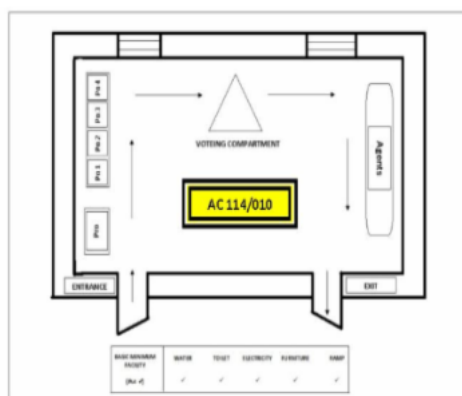

নির্বাচক নিবন্ধন আধিকারিকের স্বাক্ষর

Nazri Naksha

Google Map View

Polling Station Building Front View

Polling Station Front View

Cad View

Key MAP View

1 নাম : দিপংকো কুমার সেন পিতার নাম: অসিত সেন বাড়ির নং : 25 বয়স : 39 লিঙ্গ : পুরুষ	BWC3939717 ফটো উপলব্ধ	2 নাম : পূজারাণী রায় অধিকারী স্বামীর নাম: দ্বিজেন আধিকারী বাড়ির নং : 105 বয়স : 33 লিঙ্গ : মহিলা	RXC1728484 ফটো উপলব্ধ	3 নাম : বিজয়ী অধিকারী স্বামীর নাম: শ্যামা প্রসাদ অধিকারী বাড়ির নং : 22 বয়স : 39 লিঙ্গ : মহিলা	RQL2039311 ফটো উপলব্ধ
4 নাম : সুনিতা হালদার পিতার নাম: স্বপন অধিকারী বাড়ির নং : 79 বয়স : 44 লিঙ্গ : মহিলা	BWC3420114 ফটো উপলব্ধ	5 নাম : দ্বীপ আধিকারী পিতার নাম: রাম প্রসাদ আধিকারী বাড়ির নং : 22 বয়স : 34 লিঙ্গ : পুরুষ	RXC1728476 ফটো উপলব্ধ	6 নাম : দেবর্ষি অধিকারী পিতার নাম: সুধীর রঞ্জন অধিকারী বাড়ির নং : ৭ বয়স : 29 লিঙ্গ : পুরুষ	RXC1421072 ফটো উপলব্ধ
7 নাম : সুধীর রঞ্জন অধিকারী পিতার নাম: বীরেন্দ্র নাথ অধিকারী বাড়ির নং : ৭ বয়স : 57 লিঙ্গ : পুরুষ	BWC2936078 ফটো উপলব্ধ	8 নাম : রীনা অধিকারী স্বামীর নাম: সুধীর রঞ্জন অধিকারী বাড়ির নং : ৭ বয়স : 56 লিঙ্গ : মহিলা	BWC2936086 ফটো উপলব্ধ	9 নাম : রত্না অধিকারী পিতার নাম: শ্যামপ্রসাদ অধিকারী বাড়ির নং : 22 বয়স : 38 লিঙ্গ : মহিলা	RXC0634493 ফটো উপলব্ধ
10 নাম : দেবী অধিকারী পিতার নাম: শ্যামা প্রসাদ অধিকারী বাড়ির নং : 22 বয়স : 30 লিঙ্গ : মহিলা	RXC1728492 ফটো উপলব্ধ	11 নাম : পিয়ালি অ্যাড্ডি পিতার নাম: গৌতম অ্যাড্ডি বাড়ির নং : 82 বয়স : 25 লিঙ্গ : মহিলা	RXC1848340 ফটো উপলব্ধ	12 নাম : সৌরভ অ্যাড্ডি পিতার নাম: স্বপন কুমার অ্যাড্ডি বাড়ির নং : 11B বয়স : 35 লিঙ্গ : পুরুষ	RXC0634642 ফটো উপলব্ধ
13 নাম : ছবি আচ্য স্বামীর নাম: শ্যামসুন্দর আচ্য বাড়ির নং : n0033 বয়স : 81 লিঙ্গ : মহিলা	BWC1956036 ফটো উপলব্ধ	14 নাম : গৌতম আচ্য পিতার নাম: শ্যামসুন্দর আচ্য বাড়ির নং : n0033 বয়স : 57 লিঙ্গ : পুরুষ	WB/20/138/615206 ফটো উপলব্ধ	15 নাম : মৌসুমী আচ্য স্বামীর নাম: গৌতম আচ্য বাড়ির নং : n0033 বয়স : 48 লিঙ্গ : মহিলা	BWC1957497 ফটো উপলব্ধ
16 নাম : বিশ্বনাথ আচ্য পিতার নাম: শ্যামসুন্দর আচ্য বাড়ির নং : n0033 বয়স : 48 লিঙ্গ : পুরুষ	BWC1957505 ফটো উপলব্ধ	17 নাম : মধুমিতা আচ্য স্বামীর নাম: বিশ্বনাথ আচ্য বাড়ির নং : 82 বয়স : 41 লিঙ্গ : মহিলা	RXC0864991 ফটো উপলব্ধ	18 নাম : সুকুমার আম্বলী পিতার নাম: মনোরঞ্জন আম্বলী বাড়ির নং : n0081 বয়স : 75 লিঙ্গ : পুরুষ	RXC2124014 ফটো উপলব্ধ
19 নাম : তপতী ব্যানার্জী স্বামীর নাম: শ্যামাপদ ব্যানার্জী বাড়ির নং : n0081 বয়স : 69 লিঙ্গ : মহিলা	BWC1957398 ফটো উপলব্ধ	20 নাম : মুনাল ব্যানার্জী মায়ের নাম: তপতী ব্যানার্জী বাড়ির নং : n0081 বয়স : 49 লিঙ্গ : পুরুষ	BWC2380632 ফটো উপলব্ধ	21 নাম : হীরক আম্বলী পিতার নাম: রনজিৎ আম্বলী বাড়ির নং : n0081 বয়স : 40 লিঙ্গ : পুরুষ	BWC3453701 ফটো উপলব্ধ
22 নাম : অপর্ণা আম্বলী স্বামীর নাম: রণজিত আম্বলী বাড়ির নং : n0081 বয়স : 69 লিঙ্গ : মহিলা	RXC1921881 ফটো উপলব্ধ	23 নাম : রণজিত আম্বলী পিতার নাম: মনোরঞ্জন আম্বলী বাড়ির নং : n0081 বয়স : 79 লিঙ্গ : পুরুষ	RXC1921873 ফটো উপলব্ধ	24 নাম : মিতা আম্বলী স্বামীর নাম: স্বপন কুমার আম্বলী বাড়ির নং : 3B বয়স : 38 লিঙ্গ : মহিলা	RXC1282326 ফটো উপলব্ধ
25 নাম : মনু আলি পিতার নাম: হোসেন আলি বাড়ির নং : n0072 বয়স : 50 লিঙ্গ : পুরুষ	BWC3452612 ফটো উপলব্ধ	26 নাম : লক্ষ্মী কুণ্ডু অন্যান্য: তারক কুণ্ডু বাড়ির নং : 28/7 বয়স : 47 লিঙ্গ : মহিলা	RXC2128049 ফটো উপলব্ধ	27 নাম : রাম কুণ্ডু পিতার নাম: ক. গাভসন কুণ্ডু বাড়ির নং : 13A বয়স : 38 লিঙ্গ : পুরুষ	RXC2055820 ফটো উপলব্ধ
28 নাম : রিমা কুন্ডু পিতার নাম: শিবশঙ্কর কুন্ডু বাড়ির নং : n0761 বয়স : 26 লিঙ্গ : মহিলা	RXC1809987 ফটো উপলব্ধ	29 নাম : দিলীপ কুন্ডু পিতার নাম: পলান কুন্ডু বাড়ির নং : n0074 বয়স : 70 লিঙ্গ : পুরুষ	BWC1957653 ফটো উপলব্ধ	30 নাম : কল্যাণী কুন্ডু স্বামীর নাম: দিলীপ কুন্ডু বাড়ির নং : n0074 বয়স : 65 লিঙ্গ : মহিলা	WB/20/138/615405 ফটো উপলব্ধ