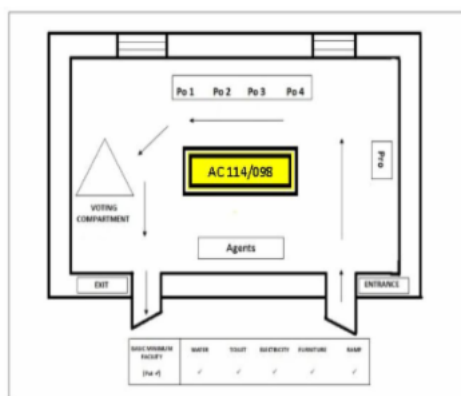

নির্বাচক নিবন্ধন আধিকারিকের স্বাক্ষর

Nazri Naksha

Google Map View

Polling Station Building Front View

Polling Station Front View

Cad View

Key MAP View

1 নাম : ঈশান সরকার পিতার নাম: বরুণ সরকার বাড়ির নং : n0023 বয়স : 38 লিঙ্গ : পুরুষ	KTF4634614 ফটো উপলব্ধ	2 নাম : সুমন চন্দ্র রায় পিতার নাম: নিশিকান্ত রায় বাড়ির নং : 782 বয়স : 38 লিঙ্গ : পুরুষ	KTF4637674 ফটো উপলব্ধ	3 নাম : অনিমা অধিকারী স্বামীর নাম: রাজীব অধিকারী বাড়ির নং : n0168 বয়স : 43 লিঙ্গ : মহিলা	RXC1321058 ফটো উপলব্ধ
4 নাম : রাজীব অধিকারী পিতার নাম: মিলন অধিকারী বাড়ির নং : n0168 বয়স : 39 লিঙ্গ : পুরুষ	RXC0661488 ফটো উপলব্ধ	5 নাম : অনুশ্রী আদক মজুমদার স্বামীর নাম: ভাস্কর মজুমদার বাড়ির নং : .. বয়স : 34 লিঙ্গ : মহিলা	RXC1887157 ফটো উপলব্ধ	Q 6 নাম : সোনি গুপ্তা স্বামীর নাম: বিনোদ গুপ্তা বাড়ির নং : 07 বয়স : 40 লিঙ্গ : মহিলা	RXC2103208 ফটো উপলব্ধ
7 নাম : বিনোদ গুপ্তা পিতার নাম: ব্রিজেন্দ্রন গুপ্তা বাড়ির নং : 549/1 বয়স : 47 লিঙ্গ : পুরুষ	RXC2106474 ফটো উপলব্ধ	8 নাম : বিষ্ণু চন্দ্র গাঙ্গুলী পিতার নাম: সুরেন্দ্র নাথ গাঙ্গুলী বাড়ির নং : n0370 বয়স : 74 লিঙ্গ : পুরুষ	RXC1647932 ফটো উপলব্ধ	9 নাম : কৃষ্ণ গোপাল পিতার নাম: নাবাড়িপ সিদ্ধ বাড়ির নং : n0047 বয়স : 55 লিঙ্গ : পুরুষ	KTF0980557 ফটো উপলব্ধ
10 নাম : তরুণ ঘোষ পিতার নাম: চণ্ডী রঞ্জন ঘোষ বাড়ির নং : 240 বয়স : 34 লিঙ্গ : পুরুষ	RXC2156685 ফটো উপলব্ধ	11 নাম : আয়োন কুমার বিশ্বাস পিতার নাম: অরুণ কুমার বিশ্বাস বাড়ির নং : 156 বয়স : 34 লিঙ্গ : পুরুষ	RXC0914390 ফটো উপলব্ধ	12 নাম : অঙ্কিতা চক্রবর্তী পিতার নাম: জয়ন্ত চক্রবর্তী বাড়ির নং : 651 বয়স : 30 লিঙ্গ : মহিলা	RXC1320951 ফটো উপলব্ধ
13 নাম : জয়া চক্রবর্তী স্বামীর নাম: স্বপন চক্রবর্তী বাড়ির নং : 11 বয়স : 68 লিঙ্গ : মহিলা	KTF0985762 ফটো উপলব্ধ	14 নাম : নিতা চক্রবর্তী স্বামীর নাম: জয়ন্ত চক্রবর্তী বাড়ির নং : 11 বয়স : 65 লিঙ্গ : মহিলা	KTF0985788 ফটো উপলব্ধ	15 নাম : জয়ন্ত চক্রবর্তী পিতার নাম: শচীন্দ্র চক্রবর্তী বাড়ির নং : 11 বয়স : 64 লিঙ্গ : পুরুষ	KTF0985770 ফটো উপলব্ধ
16 নাম : পাঁচু গোপাল রায় পিতার নাম: সমীর রায় বাড়ির নং : n0058 বয়স : 53 লিঙ্গ : পুরুষ	KTF0985804 ফটো উপলব্ধ	17 নাম : বনো রায় স্বামীর নাম: পাঁচু গোপাল রায় বাড়ির নং : n0058 বয়স : 42 লিঙ্গ : মহিলা	RXC0661728 ফটো উপলব্ধ	18 নাম : মৌসুমী চক্রবর্তী স্বামীর নাম: সুকান্ত চক্রবর্তী বাড়ির নং : n0303 বয়স : 45 লিঙ্গ : মহিলা	RXC1500313 ফটো উপলব্ধ
19 নাম : সুকান্ত রায় পিতার নাম: সমীর রায় বাড়ির নং : n0058 বয়স : 46 লিঙ্গ : পুরুষ	KTF4497004 ফটো উপলব্ধ	20 নাম : সুমিত চক্রবর্তী পিতার নাম: সুকান্ত চক্রবর্তী বাড়ির নং : .. বয়স : 25 লিঙ্গ : পুরুষ	RXC1895226 ফটো উপলব্ধ	21 নাম : অর্পিতা চক্রবর্তী পিতার নাম: জয়ন্ত চক্রবর্তী বাড়ির নং : 11 বয়স : 23 লিঙ্গ : মহিলা	RXC2138519 ফটো উপলব্ধ
22 নাম : রিংকু দে মজুমদার স্বামীর নাম: স্বপন মজুমদার বাড়ির নং : n0286 বয়স : 36 লিঙ্গ : মহিলা	RXC0807750 ফটো উপলব্ধ	23 নাম : সুবীর চৌধুরী পিতার নাম: সমরেন্দ্র নাথ চৌধুরী বাড়ির নং : 861 বয়স : 55 লিঙ্গ : পুরুষ	RXC1647783 ফটো উপলব্ধ	24 নাম : স্বপন দেবনাথ পিতার নাম: স্বরজিত দেবনাথ বাড়ির নং : n0392 বয়স : 46 লিঙ্গ : পুরুষ	RXC1746569 ফটো উপলব্ধ
25 নাম : পতুল ধর স্বামীর নাম: সৌরভ ধর বাড়ির নং : n0421 বয়স : 38 লিঙ্গ : মহিলা	RXC1783653 ফটো উপলব্ধ	26 নাম : বাসন্তী নন্দী স্বামীর নাম: হরিপদ নন্দী বাড়ির নং : এন0393 বয়স : 49 লিঙ্গ : মহিলা	REO2498517 ফটো উপলব্ধ	27 নাম : ঝুমুর নন্দর পিতার নাম: বীরেন নন্দর বাড়ির নং : 51 বয়স : 45 লিঙ্গ : মহিলা	RXC2163442 ফটো উপলব্ধ
28 নাম : তপতী নন্দর স্বামীর নাম: সঞ্জীব নন্দর বাড়ির নং : n0307 বয়স : 40 লিঙ্গ : মহিলা	GGC4383964 ফটো উপলব্ধ	29 নাম : মনীষ পাশোয়ান পিতার নাম: ধরমবীর পাশোয়ান বাড়ির নং : 752 বয়স : 23 লিঙ্গ : পুরুষ	RXC2153278 ফটো উপলব্ধ	30 নাম : ধরমবীর পাশোয়ান পিতার নাম: ভোলা পাশোয়ান বাড়ির নং : 752 বয়স : 48 লিঙ্গ : পুরুষ	RXC1211259 ফটো উপলব্ধ