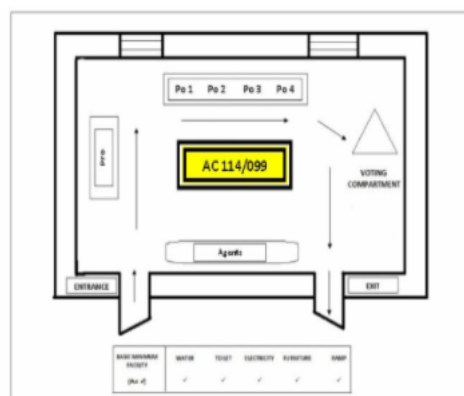

নির্বাচক নিবন্ধন আধিকারিকের স্বাক্ষর

Nazri Naksha

Google Map View

Polling Station Building Front View

Polling Station Front View

Cad View

Key MAP View

বিধানসভা নির্বাচনক্ষেত্রের নং, নাম : 114-দমদম
ভাগ নং, নাম : 1-সূর্য্য সেন পল্লী (অংশ)