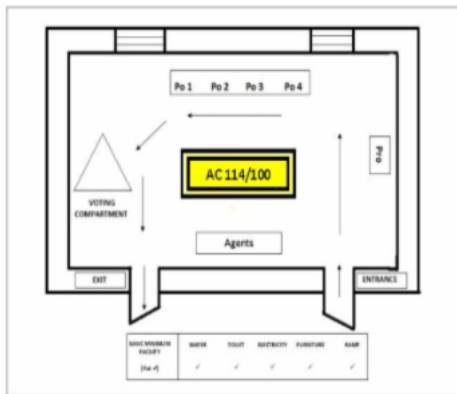

নির্বাচক নিবন্ধন আধিকারিকের স্বাক্ষর

Nazri Naksha

Google Map View

Polling Station Building Front View

Polling Station Front View

Cad View

Key MAP View

বিধানসভা নির্বাচনক্ষেত্রের নং, নাম : 114-দমদম  
ভাগ নং, নাম : 1-সূর্য্য সেন পল্লী (অংশ)