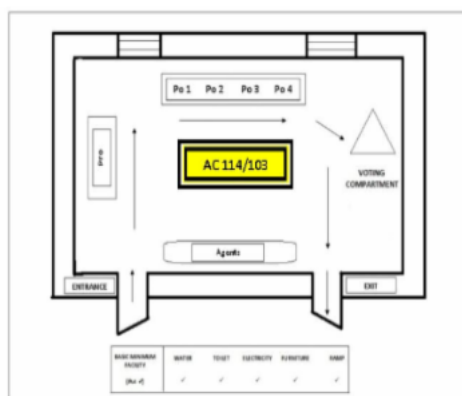

নির্বাচক নিবন্ধন আধিকারিকের স্বাক্ষর

Nazri Naksha

Google Map View

Polling Station Building Front View

Polling Station Front View

Cad View

Key MAP View

1 নাম : শ্যামলী স্বামীর নাম: জয়দেব দাস বাড়ির নং : 025 বয়স : 57 লিঙ্গ : মহিলা	KTF3589645 ফটো উপলব্ধ	2 নাম : রিয়া কবিরাজ পিতার নাম: চৈতন্য কবিরাজ বাড়ির নং : - বয়স : 27 লিঙ্গ : মহিলা	RXC1914209 ফটো উপলব্ধ	3 নাম : মুক্তিপদ কর পিতার নাম: নগেন্দ্রনাথ কর বাড়ির নং : n0048 বয়স : 48 লিঙ্গ : পুরুষ	KTF3592524 ফটো উপলব্ধ
4 নাম : ইন্দ্রানী কর স্বামীর নাম: মুক্তিপদ কর বাড়ির নং : n0048 বয়স : 34 লিঙ্গ : মহিলা	XOY1185974 ফটো উপলব্ধ	5 নাম : ইন্দ্রিতা কর স্বামীর নাম: শক্তিপদ কর বাড়ির নং : n0048 বয়স : 46 লিঙ্গ : মহিলা	RXC1502335 ফটো উপলব্ধ	6 নাম : শক্তিপদ কর পিতার নাম: নগেন্দ্র কর বাড়ির নং : n0048 বয়স : 50 লিঙ্গ : পুরুষ	RXC1650928 ফটো উপলব্ধ
7 নাম : অভিজিত কর্মকার মায়ের নাম: মিলন কর্মকার বাড়ির নং : n0388 বয়স : 28 লিঙ্গ : পুরুষ	RXC1797265 ফটো উপলব্ধ	8 নাম : পরেশ কর্মকার পিতার নাম: নিত্যগোপাল কর্মকার বাড়ির নং : n0152 বয়স : 69 লিঙ্গ : পুরুষ	KTF1020833 ফটো উপলব্ধ	9 নাম : রীতা কর্মকার স্বামীর নাম: পরেশ কর্মকার বাড়ির নং : n0152 বয়স : 63 লিঙ্গ : মহিলা	KTF1020841 ফটো উপলব্ধ
10 নাম : মিলন কর্মকার স্বামীর নাম: নরেশ কর্মকার বাড়ির নং : n0152 বয়স : 59 লিঙ্গ : মহিলা	KTF1020866 ফটো উপলব্ধ	11 নাম : রিম্পা কর্মকার পিতার নাম: নরেশ কর্মকার বাড়ির নং : 152 বয়স : 32 লিঙ্গ : মহিলা	RXC1212604 ফটো উপলব্ধ	12 নাম : উত্তম খাঁ পিতার নাম: তিনকরি খাঁ বাড়ির নং : 9 বয়স : 63 লিঙ্গ : পুরুষ	KTF1020874 ফটো উপলব্ধ
13 নাম : সুস্মিতা খাঁ স্বামীর নাম: উত্তম খাঁ বাড়ির নং : n0007 বয়স : 51 লিঙ্গ : মহিলা	KTF4502589 ফটো উপলব্ধ	14 নাম : সৃষ্টি খান পিতার নাম: উত্তম খান বাড়ির নং : 9 বয়স : 22 লিঙ্গ : মহিলা	RXC2147163 ফটো উপলব্ধ	15 নাম : সুরজিৎ ঘোষ পিতার নাম: রাধাগোবিন্দ ঘোষ বাড়ির নং : 292 বয়স : 38 লিঙ্গ : পুরুষ	KTF4505178 ফটো উপলব্ধ
16 নাম : সুরত দাস পিতার নাম: লক্ষ্মন দাস বাড়ির নং : n0217 বয়স : 38 লিঙ্গ : মহিলা	RXC0663690 ফটো উপলব্ধ	17 নাম : চম্পাবালা ঘোষ স্বামীর নাম: রাধাগোবিন্দ ঘোষ বাড়ির নং : n0109 বয়স : 69 লিঙ্গ : মহিলা	KTF1020932 ফটো উপলব্ধ	Q 18 নাম : মালতী ঘোষ স্বামীর নাম: প্রদীপ ঘোষ বাড়ির নং : 65 বয়স : 47 লিঙ্গ : মহিলা	KTF3592532 ফটো উপলব্ধ
Q 19 নাম : প্রীতম ঘোষ পিতার নাম: প্রদীপ ঘোষ বাড়ির নং : 65 বয়স : 28 লিঙ্গ : পুরুষ	RXC1650753 ফটো উপলব্ধ	Q 20 নাম : প্রদীপ ঘোষ পিতার নাম: পতন ঘোষ বাড়ির নং : 2502 বয়স : 56 লিঙ্গ : পুরুষ	KTF3592540 ফটো উপলব্ধ	21 নাম : সুশীল দাস পিতার নাম: ইন্দ্রমোহন দাস বাড়ির নং : 249 বয়স : 64 লিঙ্গ : পুরুষ	XVM1371459 ফটো উপলব্ধ
22 নাম : সঙ্গীতা ঘোষ বসাক পিতার নাম: মহাদেব ঘোষ বাড়ির নং : 138 বয়স : 44 লিঙ্গ : মহিলা	KTF3665403 ফটো উপলব্ধ	23 নাম : শুভজিৎ চক্রবর্তী পিতার নাম: বীরেশ রঞ্জন চক্রবর্তী বাড়ির নং : n0045 বয়স : 31 লিঙ্গ : পুরুষ	RXC1212554 ফটো উপলব্ধ	24 নাম : কাকলী চক্রবর্তী স্বামীর নাম: বীরেশ রঞ্জন চক্রবর্তী বাড়ির নং : n0045 বয়স : 54 লিঙ্গ : মহিলা	KTF4502639 ফটো উপলব্ধ
25 নাম : অরিজিৎ চক্রবর্তী পিতার নাম: বীরেশ রঞ্জন চক্রবর্তী বাড়ির নং : .. বয়স : 25 লিঙ্গ : পুরুষ	RXC1883453 ফটো উপলব্ধ	26 নাম : বীরেশ রঞ্জন চক্রবর্তী পিতার নাম: কৃপানাথ চক্রবর্তী বাড়ির নং : .. বয়স : 67 লিঙ্গ : পুরুষ	RXC1883438 ফটো উপলব্ধ	27 নাম : সঞ্জিতা ঢালী পিতার নাম: অধীররঞ্জন ঢালী বাড়ির নং : এন0288 বয়স : 35 লিঙ্গ : মহিলা	RXC0788893 ফটো উপলব্ধ
Q 28 নাম : মনি শঙ্কর ঢালী পিতার নাম: সুধীর রঞ্জন ঢালী বাড়ির নং : 1 বয়স : 38 লিঙ্গ : পুরুষ	KTF4636007 ফটো উপলব্ধ	29 নাম : অমৃতা ঢালী পিতার নাম: অধীর রঞ্জন ঢালী বাড়ির নং : n0147 বয়স : 39 লিঙ্গ : মহিলা	KTF4628533 ফটো উপলব্ধ	30 নাম : রিনি ঢালী স্বামীর নাম: নেপাল ঢালী বাড়ির নং : n0147 বয়স : 51 লিঙ্গ : মহিলা	KTF0226522 ফটো উপলব্ধ