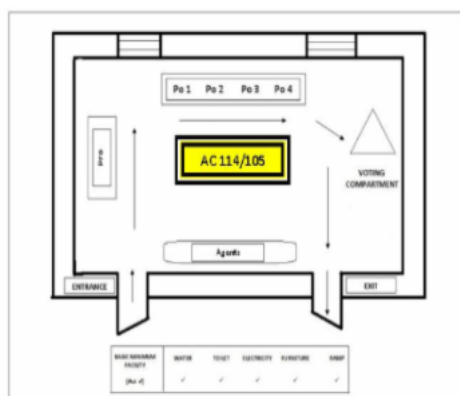

নির্বাচক নিবন্ধন আধিকারিকের স্বাক্ষর

Nazri Naksha

Google Map View

Polling Station Building Front View

Polling Station Front View

Cad View

Key MAP View

1 নাম : ওভে এ্যালভেস ডিরুজ পিতার নাম: রনাল্ড ডিরুজ বাড়ির নং : 11 বয়স : 40 লিঙ্গ : পুরুষ	KTF4507455 ফটো উপলব্ধ	2 নাম : স্বপন কুমার রায় পিতার নাম: ফকির চন্দ্র রায় বাড়ির নং : 14/1 বয়স : 58 লিঙ্গ : পুরুষ	KTF0226878 ফটো উপলব্ধ	3 নাম : স্বর্নালী রায় ঘোষ স্বামীর নাম: সঞ্জয় রায় বাড়ির নং : 89/2 বয়স : 42 লিঙ্গ : মহিলা	KTF4636601 ফটো উপলব্ধ
4 নাম : মিতুন পাল পিতার নাম: সুভাষ চন্দ্র পাল বাড়ির নং : এন0173 বয়স : 40 লিঙ্গ : পুরুষ	KTF4636650 ফটো উপলব্ধ	5 নাম : শিশুবালা অধিকারী স্বামীর নাম: জয়দেব অধিকারী বাড়ির নং : 142 বয়স : 67 লিঙ্গ : মহিলা	KTF1005933 ফটো উপলব্ধ	6 নাম : অনামিকা অধিকারী স্বামীর নাম: অনুপ অধিকারী বাড়ির নং : n0828 বয়স : 51 লিঙ্গ : মহিলা	RXC1515246 ফটো উপলব্ধ
7 নাম : অনুপ অধিকারী পিতার নাম: বংশীবদন অধিকারী বাড়ির নং : n0829 বয়স : 62 লিঙ্গ : পুরুষ	RXC1515238 ফটো উপলব্ধ	8 নাম : বিশ্বজিৎ নায়েক পিতার নাম: শিবা নায়েক বাড়ির নং : 86 বয়স : 42 লিঙ্গ : পুরুষ	RXC0789917 ফটো উপলব্ধ	9 নাম : সুরজিৎ নায়েক পিতার নাম: শিবা নায়েক বাড়ির নং : 84 বয়স : 39 লিঙ্গ : পুরুষ	RXC0789909 ফটো উপলব্ধ
10 নাম : পূজা নায়েক পিতার নাম: শিবা নায়েক বাড়ির নং : 84 বয়স : 30 লিঙ্গ : মহিলা	RXC1503275 ফটো উপলব্ধ	11 নাম : নারায়ণ আচার্য পিতার নাম: জীবন আচার্য বাড়ির নং : n0084 বয়স : 66 লিঙ্গ : পুরুষ	KTF4058350 ফটো উপলব্ধ	12 নাম : রাজর্ষী আচার্য পিতার নাম: নারায়ণ চন্দ্র আচার্য বাড়ির নং : 86 বয়স : 43 লিঙ্গ : মহিলা	KTF4264669 ফটো উপলব্ধ
13 নাম : বেনু আচার্য পিতার নাম: নারায়ণ আচার্য বাড়ির নং : 84 বয়স : 38 লিঙ্গ : পুরুষ	RXC0254854 ফটো উপলব্ধ	14 নাম : দেবশীষ আচার্য পিতার নাম: শিবপ্রসাদ আচার্য বাড়ির নং : n0239 বয়স : 37 লিঙ্গ : পুরুষ	RXC0256289 ফটো উপলব্ধ	15 নাম : শিবানী আচার্য পিতার নাম: জীবন আচার্য বাড়ির নং : 84 বয়স : 55 লিঙ্গ : মহিলা	KTF1006113 ফটো উপলব্ধ
16 নাম : তাপস আচার্য পিতার নাম: জীবন আচার্য বাড়ির নং : 84 বয়স : 56 লিঙ্গ : পুরুষ	KTF1006139 ফটো উপলব্ধ	17 নাম : মিতা আচার্য (চক্রবর্তী) স্বামীর নাম: তুষার আচার্য বাড়ির নং : 84 বয়স : 44 লিঙ্গ : মহিলা	RXC0256271 ফটো উপলব্ধ	18 নাম : তুষার আচার্য পিতার নাম: জীবন আচার্য বাড়ির নং : 84 বয়স : 58 লিঙ্গ : পুরুষ	KTF1006121 ফটো উপলব্ধ
19 নাম : শিবপ্রসাদ আচার্য পিতার নাম: জীবন আচার্য বাড়ির নং : 84 বয়স : 70 লিঙ্গ : পুরুষ	KTF1006097 ফটো উপলব্ধ	20 নাম : বকুলবালা আচার্য স্বামীর নাম: জীবন আচার্য বাড়ির নং : 84 বয়স : 96 লিঙ্গ : মহিলা	KTF1006089 ফটো উপলব্ধ	21 নাম : অপর্ণা আচার্য স্বামীর নাম: শিবপ্রসাদ আচার্য বাড়ির নং : 84 বয়স : 61 লিঙ্গ : মহিলা	KTF1006105 ফটো উপলব্ধ
22 নাম : সৌমেন দত্ত পিতার নাম: তাপস দত্ত বাড়ির নং : 1 বয়স : 35 লিঙ্গ : পুরুষ	RXC1652098 ফটো উপলব্ধ	23 নাম : সুস্মিতা সেন পিতার নাম: কিরীট সেন বাড়ির নং : 28 বয়স : 32 লিঙ্গ : মহিলা	RXC1088863 ফটো উপলব্ধ	24 নাম : সুদীপ কাঞ্জিলাল পিতার নাম: সত্য ব্রত কাঞ্জিলাল বাড়ির নং : 64 বয়স : 39 লিঙ্গ : পুরুষ	KTF4264552 ফটো উপলব্ধ
25 নাম : দীপম কাঞ্জিলাল পিতার নাম: দেবব্রত কাঞ্জিলাল বাড়ির নং : 64 বয়স : 39 লিঙ্গ : পুরুষ	KTF4716650 ফটো উপলব্ধ	26 নাম : ঝুম্পা কান্ডার পিতার নাম: মুরারী কান্ডার বাড়ির নং : 28 বয়স : 52 লিঙ্গ : মহিলা	KTF1003482 ফটো উপলব্ধ	27 নাম : গোপা কাঞ্জিলাল স্বামীর নাম: সত্যব্রত কাঞ্জিলাল বাড়ির নং : 28 বয়স : 65 লিঙ্গ : মহিলা	KTF1003458 ফটো উপলব্ধ
28 নাম : সত্যব্রত কাঞ্জিলাল পিতার নাম: মুরারী কাঞ্জিলাল বাড়ির নং : 28 বয়স : 77 লিঙ্গ : পুরুষ	KTF1003441 ফটো উপলব্ধ	29 নাম : সুস্মিতা কুণ্ডু পিতার নাম: সুভাষ চন্দ্র কুণ্ডু বাড়ির নং : 14/10 বয়স : 27 লিঙ্গ : মহিলা	RXC1813120 ফটো উপলব্ধ	30 নাম : সুভাষ চন্দ্র কুণ্ডু পিতার নাম: গোকুলদাস কুণ্ডু বাড়ির নং : 14/10 বয়স : 33 লিঙ্গ : পুরুষ	UWN1050301 ফটো উপলব্ধ