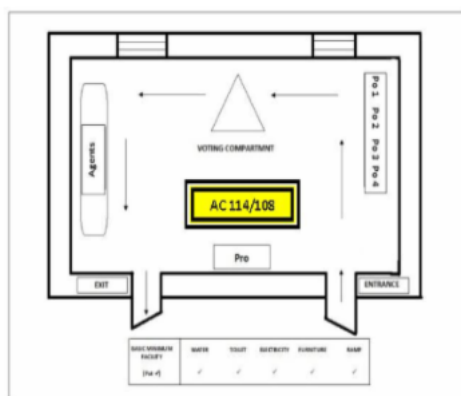

নির্বাচক নিবন্ধন আধিকারিকের স্বাক্ষর

Nazri Naksha

Google Map View

Polling Station Building Front View

Polling Station Front View

Cad View

Key MAP View

বিধানসভা নির্বাচনক্ষেত্রের নং, নাম : 114-দমদম
ভাগ নং, নাম : 1-কবি মুকুন্দ দাস রোড (অংশ)